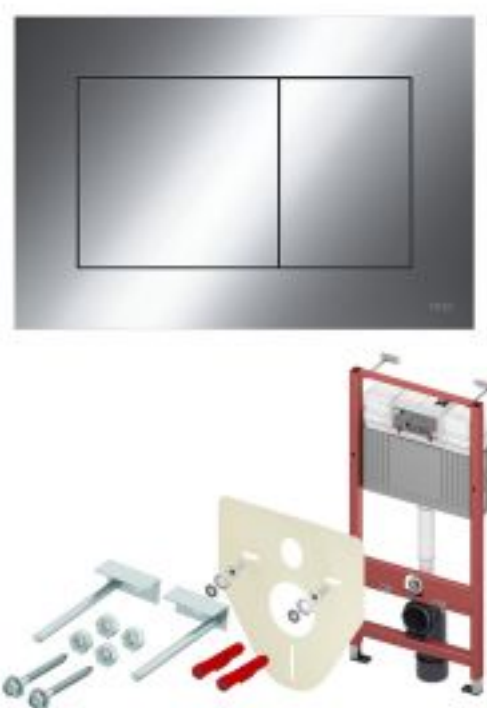

Комплект TECEbase 2.0 для подвесного унитаза с панелью TECEnow хром глянцевый

Код товара: 916972

Цена: 23 760,00 руб.

Бренд:	TECE
Артикул:	K447401
Габаритные размеры (ВхШхГ), мм	1120x500x150 мм
Комплектация:	С креплением и кнопкой смыва
Назначение:	Для подвесных унитазов
Производитель:	Германия
Гарантия:	10 лет

Комплект TECEbase 2.0 для подвесного унитаза с панелью TECEnow хром глянцевый

- Комплект TECEbase 2.0 для подвесного унитаза с панелью TECEnow хром глянцевый
- Бачок не нужно открывать во время строительных работ
- Улучшенная панель защиты от брызг
- Быстрая сборка easy fit для панелей смыва
- Можно модернизировать для унитазов с функцией биде
- Оптимизированный держатель канализационного отвода
- Прочный резервуар на 10 л — воды хватает для немедленного дополнительного смыва (без ожидания) выборочный слив большого (4,5/6/7,5/9 л) или малого (3 л) объема воды
- Акустическая группа I в соответствии с DIN 4109 «Звукоизоляция в зданиях»
- Выдерживает нагрузку 400 кг Удовлетворяет требованиям европейского стандарта по бачкам DIN EN 14055
- Комплект крепежных элементов для установки модуля