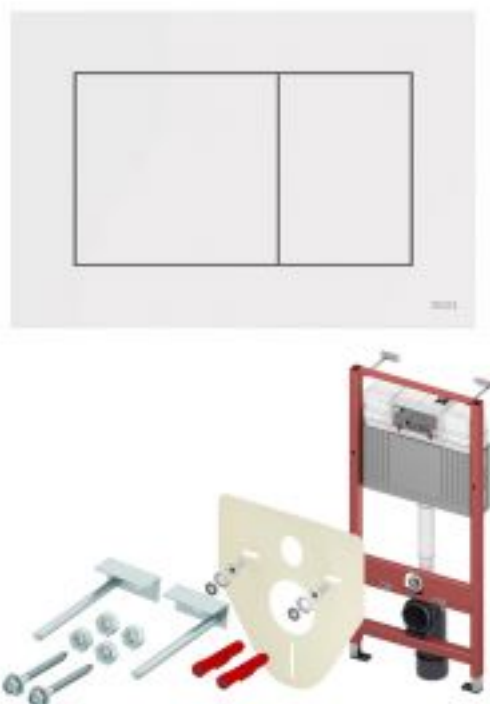

Комплект TECEbase 2.0 для подвесного унитаза с панелью TECEnow белая

Код товара: 729569

Цена: 26 700,00 руб.

Бренд:	TECE
Артикул:	K447417
Габаритные размеры (ВхШхГ), мм	1120x500x150 мм
Комплектация:	С креплением и кнопкой смыва
Назначение:	Для подвесных унитазов
Производитель:	Германия
Гарантия:	10 лет

Комплект TECEbase 2.0 для подвесного унитаза с панелью TECEnow белая

- Комплект TECEbase 2.0 для подвесного унитаза с панелью TECEnow белая
- Бачок не нужно открывать во время строительных работ
- Улучшенная панель защиты от брызг
- Быстрая сборка easy fit для панелей смыва
- Можно модернизировать для унитазов с функцией биде
- Оптимизированный держатель канализационного отвода
- Прочный резервуар на 10 л — воды хватает для немедленного дополнительного смыва (без ожидания) выборочный слив большого (4,5/6/7,5/9 л) или малого (3 л) объема воды
- Акустическая группа I в соответствии с DIN 4109 «Звукоизоляция в зданиях»
- Выдерживает нагрузку 400 кг Удовлетворяет требованиям европейского стандарта по бачкам DIN EN 14055
- Комплект крепежных элементов для установки модуля