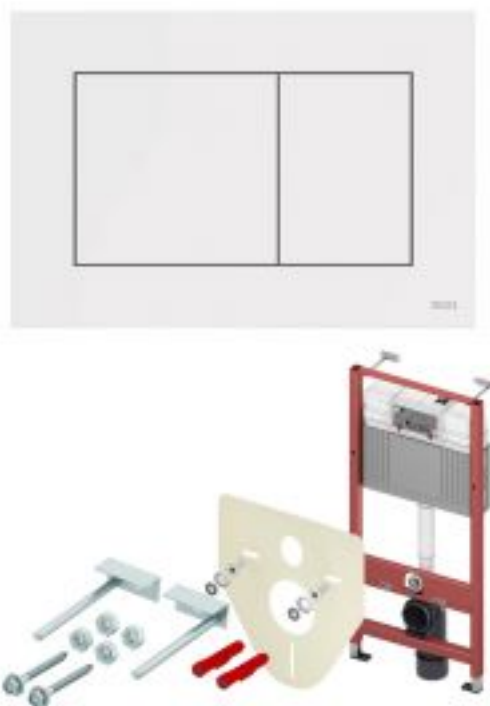

# Комплект TECEbase 2.0 для подвесного унитаза с панелью TECEnow белая

Код товара: 729569

Цена: 26 700,00 руб.

Бренд:	TECE
Артикул:	K447417
Габаритные размеры (ВхШхГ), мм	1120x500x150 мм
Комплектация:	С креплением и кнопкой смыва
Назначение:	Для подвесных унитазов
Производитель:	Германия
Гарантия:	10 лет

Комплект TECEbase 2.0 для подвесного унитаза с панелью TECEnow белая

- Комплект TECEbase 2.0 для подвесного унитаза с панелью TECEnow белая
- Бачок не нужно открывать во время строительных работ
- Улучшенная панель защиты от брызг
- Быстрая сборка easy fit для панелей смыва
- Можно модернизировать для унитазов с функцией биде
- Оптимизированный держатель канализационного отвода
- Прочный резервуар на 10 л — воды хватает для немедленного дополнительного смыва (без ожидания) выборочный слив большого (4,5/6/7,5/9 л) или малого (3 л) объема воды
- Акустическая группа I в соответствии с DIN 4109 «Звукоизоляция в зданиях»
- Выдерживает нагрузку 400 кг Удовлетворяет требованиям европейского стандарта по бачкам DIN EN 14055
- Комплект крепежных элементов для установки модуля