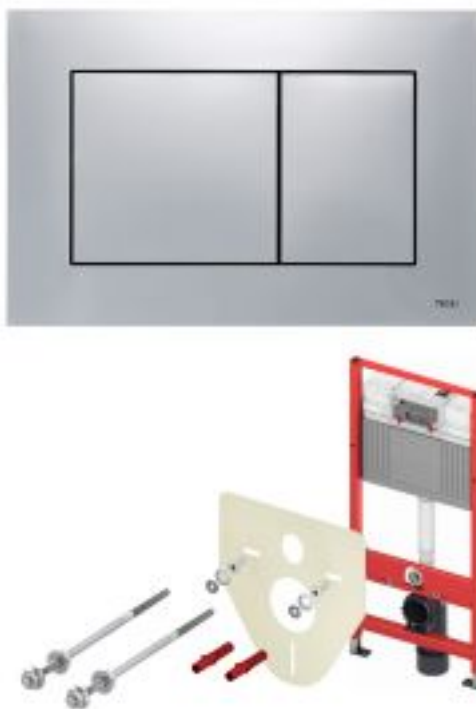

Комплект TECEbase 2.0 для подвесного унитаза с панелью TECEnow хром матовый

Код товара: 688512

Цена: 0,00 руб.

Бренд:	TECE
Артикул:	K447402
Габаритные размеры (ВхШхГ), мм	1120x500x150 мм
Комплектация:	С креплением и кнопкой смыва
Назначение:	Для подвесных унитазов
Производитель:	Германия
Гарантия:	10 лет

Комплект TECEbase 2.0 для подвесного унитаза с панелью TECEnow хром матовый

- Комплект TECEbase 2.0 для подвесного унитаза с панелью TECEnow хром матовый
- Бачок не нужно открывать во время строительных работ
- Улучшенная панель защиты от брызг
- Быстрая сборка easy fit для панелей смыва
- Можно модернизировать для унитазов с функцией биде
- Оптимизированный держатель канализационного отвода
- Прочный резервуар на 10 л — воды хватает для немедленного дополнительного смыва (без ожидания)
- Акустическая группа I в соответствии с DIN 4109 «Звукоизоляция в зданиях»
- Выдерживает нагрузку 400 кг Удовлетворяет требованиям европейского стандарта по бачкам DIN EN 14055