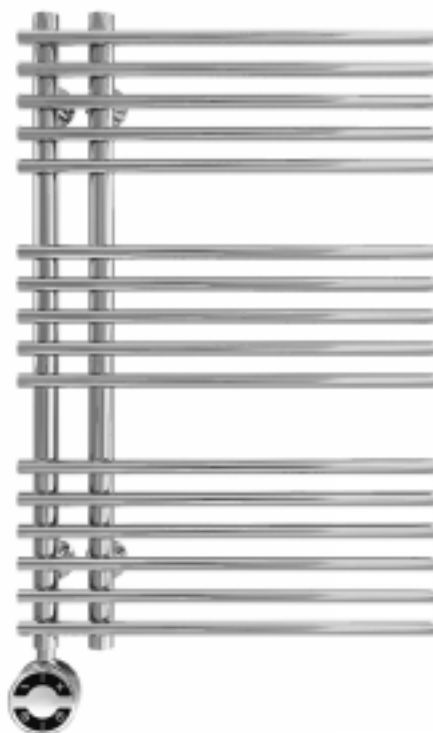

# Полотенцесушитель электрический Royal Thermo Pino П16 800x500 мм стальной встроенный диммер

Код товара: 112216

Цена: 44 840,00 руб.

Артикул:	НС-1434020
Бренд товара:	Royal Thermo
Серия :	Pino
Гарантия:	10 лет
Материал:	Сталь нержавеющей
Цвет:	Хром
Мощность, кВт:	0.18
Межосевое расстояние ,мм:	70
Масса, кг:	8
Варианты подключения :	Нижнее
Размеры ВxШxГ ,мм:	800x520x50
Страна производитель:	Россия

Полотенцесушитель электрический Royal Thermo Pino П16 800x500 мм стальной встроенный диммер

Электрический полотенцесушитель ROYAL THERMO предназначен для сушки белья. Помимо основной функции - сушки полотенец и мелких текстильных изделий, данное оборудование поддерживает оптимальную температуру в ванных, душевых и других комнатах, удаляя влажность, тем самым создавая комфортные условия.

Полотенцесушитель выполнен высоколегированной коррозионной нержавеющей стали. При производстве используются трубы, которые изготавливаются методом лазерной сварки по европейскому стандарту EN 10217-7.