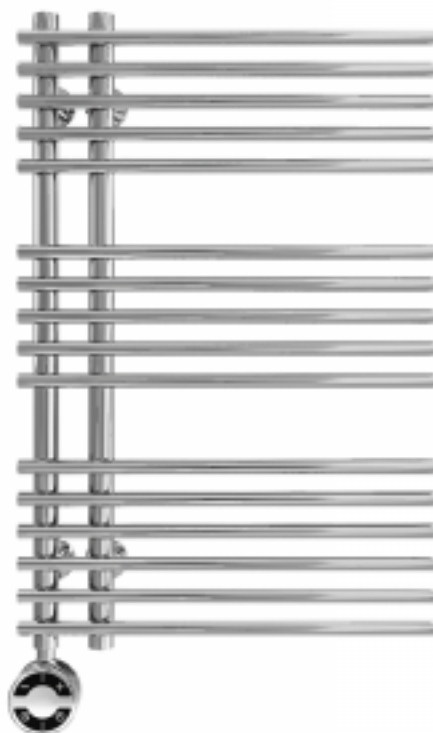

Полотенцесушитель электрический Royal Thermo Pino П16 800x500 мм стальной встроенный диммер

Код товара: 112216

Цена: 44 840,00 руб.

Артикул:	НС-1434020
Бренд товара:	Royal Thermo
Серия :	Pino
Гарантия:	10 лет
Материал:	Сталь нержавеющей
Цвет:	Хром
Мощность, кВт:	0.18
Межосевое расстояние ,мм:	70
Масса, кг:	8
Варианты подключения :	Нижнее
Размеры ВxШxГ ,мм:	800x520x50
Страна производитель:	Россия

Полотенцесушитель электрический Royal Thermo Pino П16 800x500 мм стальной встроенный диммер

Электрический полотенцесушитель ROYAL THERMO предназначен для сушки белья. Помимо основной функции - сушки полотенец и мелких текстильных изделий, данное оборудование поддерживает оптимальную температуру в ванных, душевых и других комнатах, удаляя влажность, тем самым создавая комфортные условия.

Полотенцесушитель выполнен высоколегированной коррозионной нержавеющей стали. При производстве используются трубы, которые изготавливаются методом лазерной сварки по европейскому стандарту EN 10217-7.