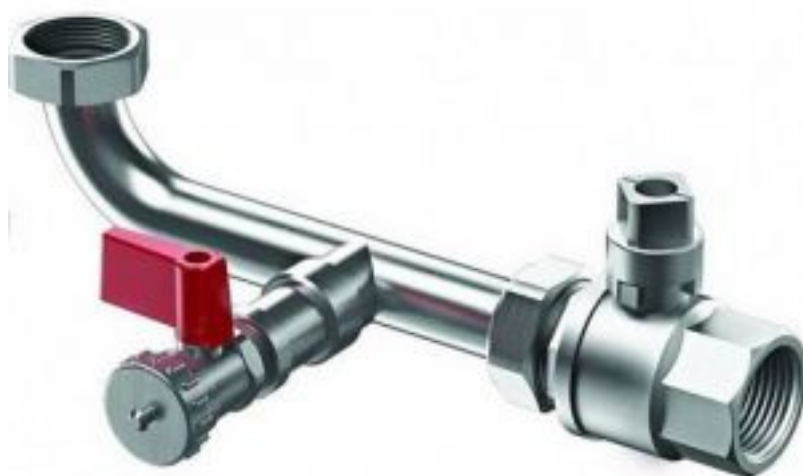

Запорный кран со сливом Reflex AG, R 1"

Код товара: 744188

Цена: 21 751,00 руб.

Артикул товара:	9119204
Бренд товара:	Reflex
Гарантия:	1 год
Диаметр:	1"
Страна производитель:	Германия

Запорный кран со сливом AG R 1 Reflex 1 9119204 - группа подключения для монтажа и технического обслуживания мембранных расширительных баков в системах отопления, непитьевого водоснабжения, холодоснабжения. Подходит для мембранных расширительных баков Reflex G 100-1000/740 или Reflex DE,DC. В составе группы: патрубок с накидной гайкой, кран для слива G 1/2, насадка для шланга PN16.