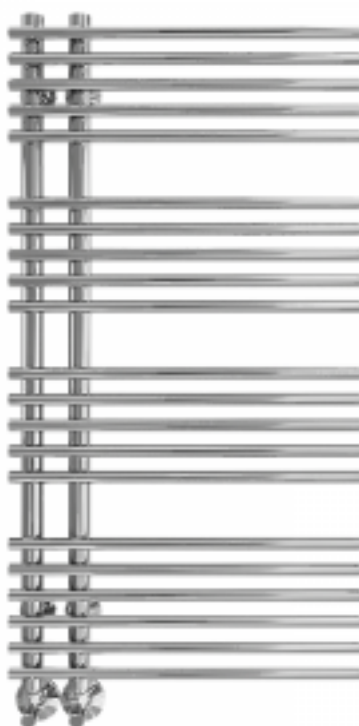

# Полотенцесушитель водяной Royal Thermo Pino П21 1000x500 мм стальной

Код товара: 244107

Цена: 40 680,00 руб.

Артикул:	НС-1434023
Бренд товара:	Royal Thermo
Серия :	Pino
Гарантия:	10 лет
Материал:	Сталь нержавеющая
Цвет:	Хром
Межосевое расстояние ,мм:	70
Масса, кг:	10
Размер присоединения :	1/2"
Варианты подключения :	Нижнее
Размеры ВxШxГ ,мм:	1000x500x50
Рабочее давление, атм :	9
Страна производитель:	Россия

Полотенцесушитель водяной Royal Thermo Pino П21 1000x500 мм стальной

Модель, которая подойдет для любого дизайна помещения. Цвета - классический белый, современный черный матовый, а также полированная сталь. Водяное исполнение.

Водяной полотенцесушитель предназначен для сушки белья. Помимо основной функции - сушки полотенца и мелких текстильных изделий, данное оборудование поддерживает оптимальную температуру в ванных, душевых и других комнатах, удаляя влажность, тем самым создавая комфортные условия.

Полотенцесушитель выполнен высоколегированной коррозионной нержавеющей стали. При производстве используются трубы, которые изготавливаются методом лазерной сварки по европейскому стандарту EN 10217-7.