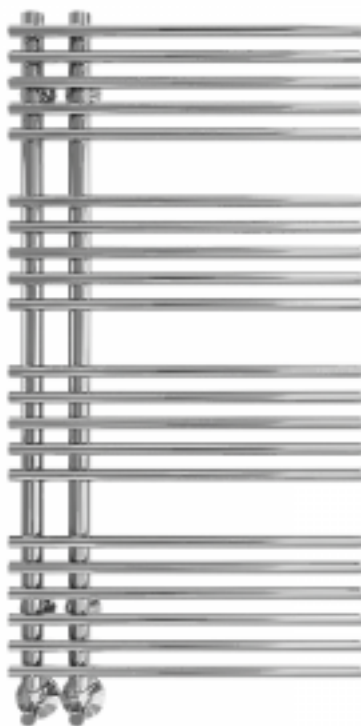

Полотенцесушитель водяной Royal Thermo Pino П21 1000x500 мм стальной

Код товара: 244107

Цена: 40 680,00 руб.

Артикул:	НС-1434023
Бренд товара:	Royal Thermo
Серия :	Pino
Гарантия:	10 лет
Материал:	Сталь нержавеющая
Цвет:	Хром
Межосевое расстояние ,мм:	70
Масса, кг:	10
Размер присоединения :	1/2"
Варианты подключения :	Нижнее
Размеры ВxШxГ ,мм:	1000x500x50
Рабочее давление, атм :	9
Страна производитель:	Россия

Полотенцесушитель водяной Royal Thermo Pino П21 1000x500 мм стальной

Модель, которая подойдет для любого дизайна помещения. Цвета - классический белый, современный черный матовый, а также полированная сталь. Водяное исполнение.

Водяной полотенцесушитель предназначен для сушки белья. Помимо основной функции - сушки полотенца и мелких текстильных изделий, данное оборудование поддерживает оптимальную температуру в ванных, душевых и других комнатах, удаляя влажность, тем самым создавая комфортные условия.

Полотенцесушитель выполнен высоколегированной коррозионной нержавеющей стали. При производстве используются трубы, которые изготавливаются методом лазерной сварки по европейскому стандарту EN 10217-7.