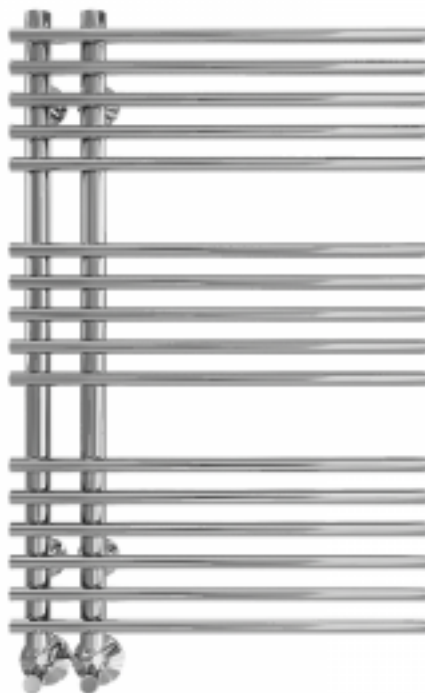

Полотенцесушитель водяной Royal Thermo Pino П16 800x500 мм стальной

Код товара: 272321

Цена: 33 120,00 руб.

Артикул:	НС-1434017
Бренд товара:	Royal Thermo
Серия :	Pino
Гарантия:	10 лет
Материал:	Сталь нержавеющая
Цвет:	Хром
Межосевое расстояние ,мм:	70
Масса, кг:	8
Размер присоединения :	1/2"
Варианты подключения :	Нижнее
Размеры ВxШxГ ,мм:	800x500x50
Рабочее давление, атм :	9
Страна производитель:	Россия

Полотенцесушитель водяной Royal Thermo Pino П16 800x500 мм стальной

Модель, которая подойдет для любого дизайна помещения. Цвета - классический белый, современный черный матовый, а также полированная сталь. Водяное исполнение.

Водяной полотенцесушитель предназначен для сушки белья. Помимо основной функции - сушки полотенца и мелких текстильных изделий, данное оборудование поддерживает оптимальную температуру в ванных, душевых и других комнатах, удаляя влажность, тем самым создавая комфортные условия.

Полотенцесушитель выполнен высоколегированной коррозионной нержавеющей стали. При производстве используются трубы, которые изготавливаются методом лазерной сварки по европейскому стандарту EN 10217-7.