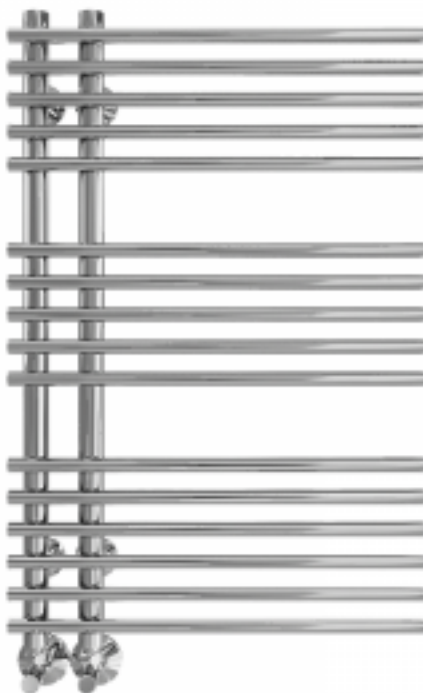

Полотенцесушитель водяной Royal Thermo Pino П16 800x500 мм стальной

Код товара: 272321

Цена: 33 120,00 руб.

Артикул:	НС-1434017
Бренд товара:	Royal Thermo
Серия :	Pino
Гарантия:	10 лет
Материал:	Сталь нержавеющей
Цвет:	Хром
Межосевое расстояние ,мм:	70
Масса, кг:	8
Размер присоединения :	1/2"
Варианты подключения :	Нижнее
Размеры ВxШxГ ,мм:	800x500x50
Рабочее давление, атм :	9
Страна производитель:	Россия

Полотенцесушитель водяной Royal Thermo Pino П16 800x500 мм стальной

Модель, которая подойдет для любого дизайна помещения. Цвета - классический белый, современный черный матовый, а также полированная сталь. Водяное исполнение.

Водяной полотенцесушитель предназначен для сушки белья. Помимо основной функции - сушки полотенца и мелких текстильных изделий, данное оборудование поддерживает оптимальную температуру в ванных, душевых и других комнатах, удаляя влажность, тем самым создавая комфортные условия.

Полотенцесушитель выполнен высоколегированной коррозионной нержавеющей стали. При производстве используются трубы, которые изготавливаются методом лазерной сварки по европейскому стандарту EN 10217-7.