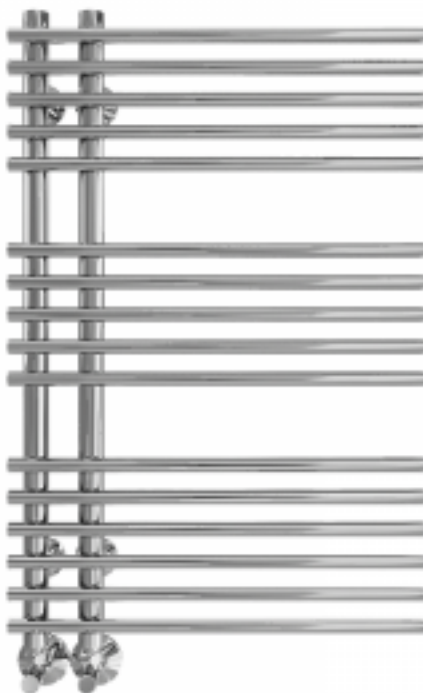

Полотенцесушитель водяной Royal Thermo Pino П16 800x500 мм стальной

Код товара: 272321

Цена: 33 120,00 руб.

Артикул:	НС-1434017
Бренд товара:	Royal Thermo
Серия :	Pino
Гарантия:	10 лет
Материал:	Сталь нержавеющая
Цвет:	Хром
Межосевое расстояние ,мм:	70
Масса, кг:	8
Размер присоединения :	1/2"
Варианты подключения :	Нижнее
Размеры ВxШxГ ,мм:	800x500x50
Рабочее давление, атм :	9
Страна производитель:	Россия

Полотенцесушитель водяной Royal Thermo Pino П16 800x500 мм стальной

Модель, которая подойдет для любого дизайна помещения. Цвета - классический белый, современный черный матовый, а также полированная сталь. Водяное исполнение.

Водяной полотенцесушитель предназначен для сушки белья. Помимо основной функции - сушки полотенца и мелких текстильных изделий, данное оборудование поддерживает оптимальную температуру в ванных, душевых и других комнатах, удаляя влажность, тем самым создавая комфортные условия.

Полотенцесушитель выполнен высоколегированной коррозионной нержавеющей стали. При производстве используются трубы, которые изготавливаются методом лазерной сварки по европейскому стандарту EN 10217-7.