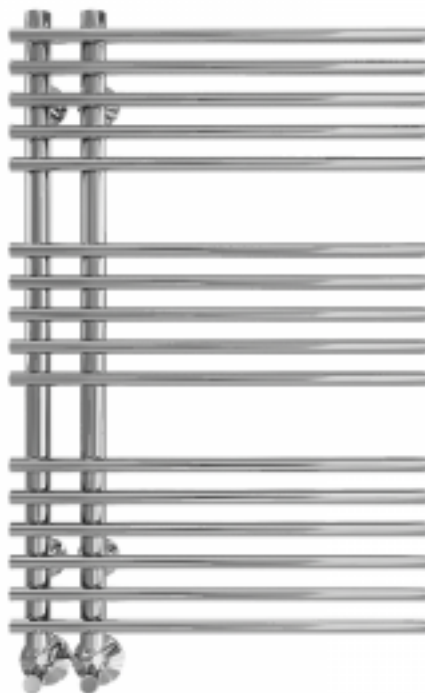

Полотенцесушитель водяной Royal Thermo Pino П16 800x500 мм стальной

Код товара: 272321

Цена: 33 120,00 руб.

Артикул:	НС-1434017
Бренд товара:	Royal Thermo
Серия :	Pino
Гарантия:	10 лет
Материал:	Сталь нержавеющая
Цвет:	Хром
Межосевое расстояние ,мм:	70
Масса, кг:	8
Размер присоединения :	1/2"
Варианты подключения :	Нижнее
Размеры ВхШхГ ,мм:	800x500x50
Рабочее давление, атм :	9
Страна производитель:	Россия

Полотенцесушитель водяной Royal Thermo Pino П16 800x500 мм стальной

Модель, которая подойдет для любого дизайна помещения. Цвета - классический белый, современный черный матовый, а также полированная сталь. Водяное исполнение.

Водяной полотенцесушитель предназначен для сушки белья. Помимо основной функции - сушки полотенца и мелких текстильных изделий, данное оборудование поддерживает оптимальную температуру в ванных, душевых и других комнатах, удаляя влажность, тем самым создавая комфортные условия.

Полотенцесушитель выполнен высоколегированной коррозионной нержавеющей стали. При производстве используются трубы, которые изготавливаются методом лазерной сварки по европейскому стандарту EN 10217-7.