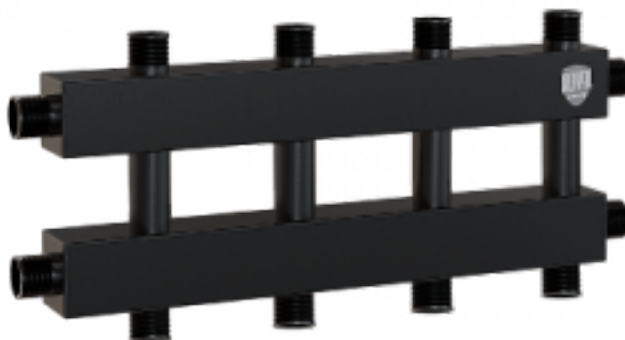

Коллектор на 6-7 выходов (вверх-вниз), Ду 25 с кронштейнами

Код товара: 558444

Цена: 21 600,00 руб.

Производитель:	Royal Thermo
Артикул:	НС-1226137
Количество выходов:	6-7
Гарантия, лет :	5
Мах давление ,бар:	10
Материал:	Сталь
Страна производитель:	Россия

Коллектор на 6-7 выходов (вверх-вниз), Ду 25 с кронштейнами

Распределительный коллектор в комбинации с группами быстрого монтажа предназначен для организации котельной разводки.

Использование котлового оборудования этой серии обеспечит эффективную увязку вторичного и первичного контуров, позволит постоянно поддерживать на необходимом уровне температуру и расход теплоносителя в контурах потребителей.