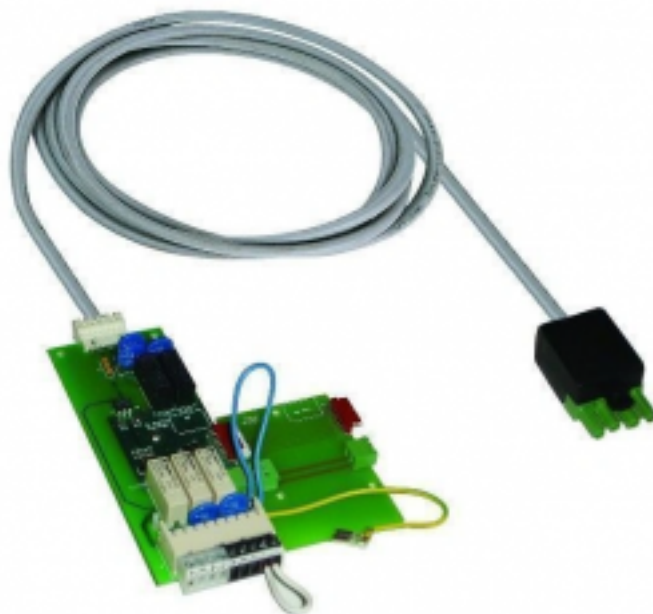

# Плата 2-ступенчатой/модулирующей горелки/трехходового клапана, AD217, De Dietrich арт. 100004294

Код товара: 771228

**Цена: 23 486,00 руб.**

Артикул товара:

100004294

Бренд товара:

De Dietrich

Электронная панель для управления 2-ой ступенью горелки котла.

Устанавливается в панель управления Diematic 3 котла серии GT 220. Эта плата позволяет управлять котлом GT 220 с установленной 2-ступенчатой или модулирующей горелкой. Она входит в комплект поставки котлов T 220 D + AD 217.

Также она содержит управление и программирование 1 контура с трехходовым смесительным клапаном; тем не менее, датчик подающей линии (AD 199) (дополнительное оборудование) необходимо заказывать отдельно.

Комплектация:

- плата управления,
- плата-вставка,
- кабель,
- разъёмы,
- крепёж для установки.