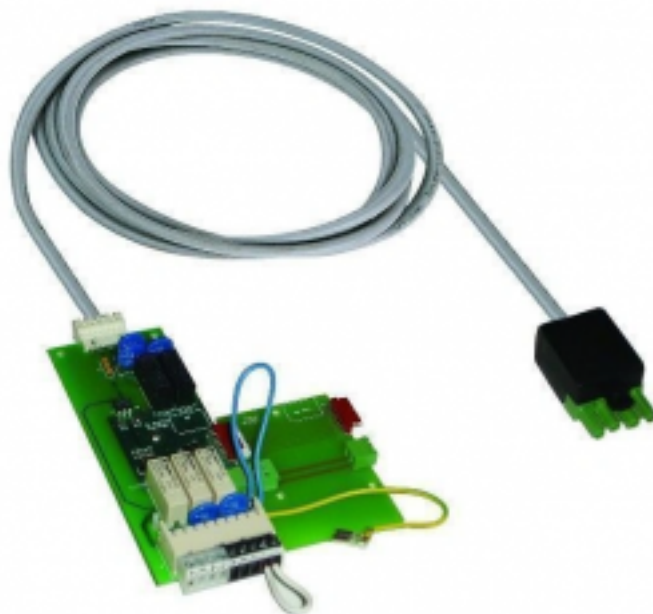

Плата 2-ступенчатой/модулирующей горелки/трехходового клапана, AD217, De Dietrich арт. 100004294

Код товара: 771228

Цена: 23 486,00 руб.

Артикул товара:

100004294

Бренд товара:

De Dietrich

Электронная панель для управления 2-ой ступенью горелки котла.

Устанавливается в панель управления Diematic 3 котла серии GT 220. Эта плата позволяет управлять котлом GT 220 с установленной 2-ступенчатой или модулирующей горелкой. Она входит в комплект поставки котлов T 220 D + AD 217.

Также она содержит управление и программирование 1 контура с трехходовым смесительным клапаном; тем не менее, датчик подающей линии (AD 199) (дополнительное оборудование) необходимо заказывать отдельно.

Комплектация:

- плата управления,
- плата-вставка,
- кабель,
- разъёмы,
- крепёж для установки.