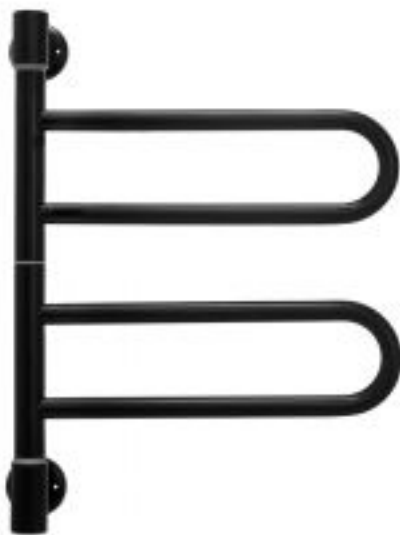

Полотенцесушитель электрический Energy U G2K 500x400 мм черный матовый поворотный

Код товара: 925431

Цена: 14 448,00 руб.

Артикул:	EETR0UG2K00000R905M
Бренд товара:	Energy
Серия :	U
Гарантия:	2 года
Материал:	Сталь нержавеющей
Цвет:	Черный
Количество секций :	2
Масса, кг:	2.1 кг
Мощность, Ватт:	24
Защита корпуса :	IP 44 Двойная изоляция
Встроенный выключатель :	Да
Размеры ВхШхГ:	540x400x102 мм
Страна производитель:	Китай

Полотенцесушитель электрический Energy U G2K 500x400 мм черный матовый поворотный

Energy U chrome G2K - электрический полотенцесушитель с двумя U-образными поворотными греющими секциями низкого энергопотребления - 12 Вт на секцию. Изготовлен из высококачественной пищевой нержавеющей стали.

Нагревательный элемент прибора - греющий кабель в изоляции из кремнийсодержащей резины. Может быть подключен как скрытым, так и наружным способом. Подключение производится через нижнюю стойку. Оснащён влагозащищенным выключателем с индикатором работы.