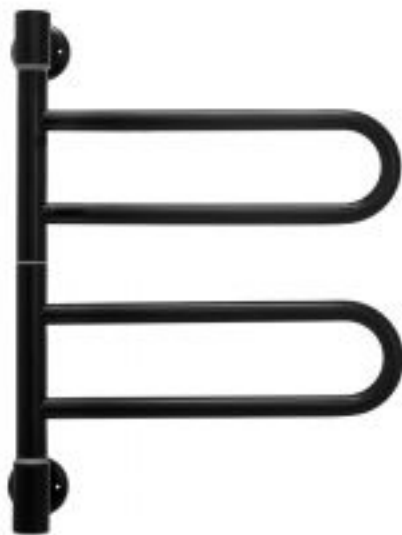

Полотенцесушитель электрический Energy U G2K 500x400 мм черный матовый поворотный

Код товара: 925431

Цена: 14 448,00 руб.

Артикул:	EETR0UG2K00000R905M
Бренд товара:	Energy
Серия :	U
Гарантия:	2 года
Материал:	Сталь нержавеющей
Цвет:	Черный
Количество секций :	2
Масса, кг:	2.1 кг
Мощность, Ватт:	24
Защита корпуса :	IP 44 Двойная изоляция
Встроенный выключатель :	Да
Размеры ВхШхГ:	540x400x102 мм
Страна производитель:	Китай

Полотенцесушитель электрический Energy U G2K 500x400 мм черный матовый поворотный

Energy U chrome G2K - электрический полотенцесушитель с двумя U-образными поворотными греющими секциями низкого энергопотребления - 12 Вт на секцию. Изготовлен из высококачественной пищевой нержавеющей стали.

Нагревательный элемент прибора - греющий кабель в изоляции из кремнийсодержащей резины. Может быть подключен как скрытым, так и наружным способом. Подключение производится через нижнюю стойку. Оснащён влагозащищенным выключателем с индикатором работы.