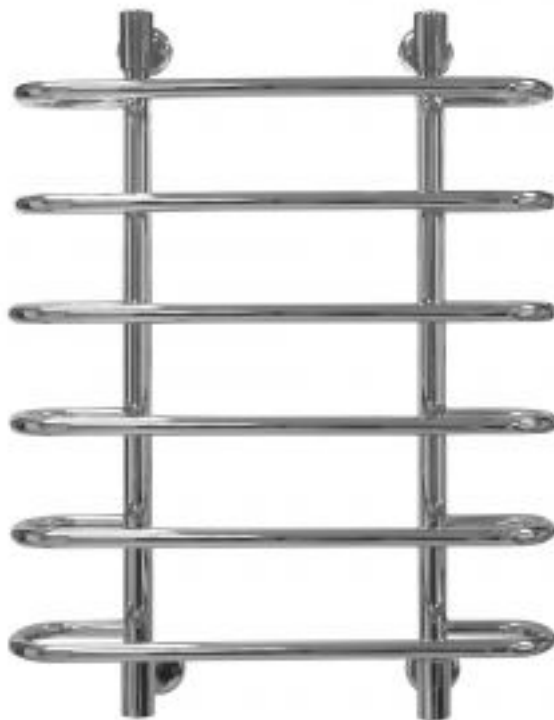

Полотенцесушитель электрический Energy Nova 2 850x600 мм хром

Код товара: 651899

Цена: 30 268,00 руб.

Артикул:	EETRONOVA2856000000
Бренд товара:	Energy
Серия :	Nova
Гарантия:	2 года
Материал:	Сталь нержавеющая
Цвет:	Хром
Количество секций :	6
Масса, кг:	5.2 кг
Мощность, Ватт:	80
Защита корпуса :	IP 44 Двойная изоляция
Встроенный выключатель :	Да
Размеры ВxШxГ:	850x634x194 мм
Страна производитель:	Китай

Полотенцесушитель электрический Energy Nova 2 850x600 мм хром

Energy Nova2 850x600 – электрический полотенцесушитель - «объёмная лесенка» с шестью греющими перемычками круглого сечения необычной конструкции. Выполнен из высококачественной пищевой нержавеющей стали.

Energy Nova2 - второе поколение полотенцесушителей Energy Nova. Новые полотенцесушители отличаются от предыдущих моделей увеличенной на 50 мм высотой и верхними кронштейнами, аналогичными нижним, что обеспечивает простоту установки и симметричность верха и низа полотенцесушителя.

Нагревательный элемент прибора - греющий кабель в изоляции из кремнийсодержащей резины. Может быть подключен как скрытым, так и наружным способом. Подключение производится через правую нижнюю стойку. Оснащён влагозащищенным выключателем с индикатором работы.