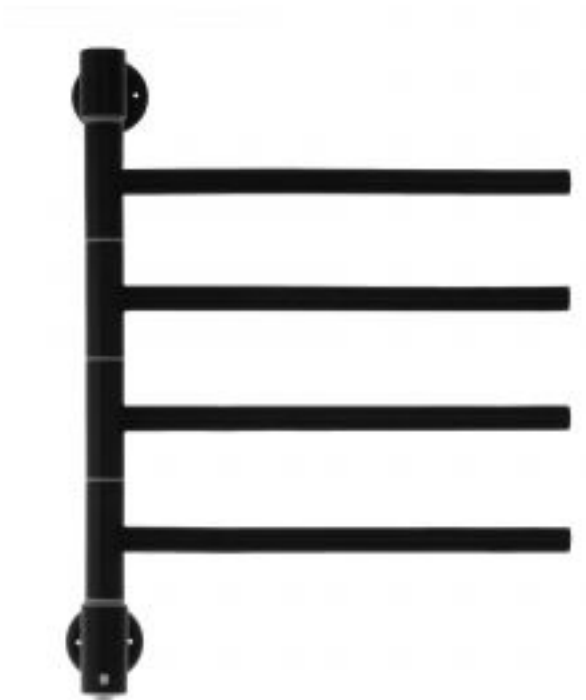

# Полотенцесушитель электрический Energy I G4K 500x400 мм черный матовый поворотный

Код товара: 882969

Цена: 0,00 руб.

Артикул:	EETR00IG4K0000R905M
Бренд товара:	Energy
Серия :	I
Гарантия:	2 года
Материал:	Сталь нержавеющей
Цвет:	Черный
Количество секций :	4
Масса, кг:	2.1 кг
Мощность, Ватт:	34
Защита корпуса :	IP 44 Двойная изоляция
Встроенный выключатель :	Да
Размеры ВхШхГ:	540x400x102 мм
Страна производитель:	Китай

Полотенцесушитель электрический Energy I G4K 500x400 мм черный матовый поворотный

Energy I chrome G4K - электрический полотенцесушитель с четырьмя поворотными I-образными перемычками, узкий вариант модели Energy I. Его ширина составляет всего 400 мм, а мощность - всего 34 Вт, что делает его компактным и одновременно экономичным.

Полотенцесушитель выполнен из высококачественной пищевой нержавеющей стали. Нагревательный элемент прибора - греющий кабель в изоляции из кремнийсодержащей резины. Может быть подключен как скрытым, так и наружным способом. Подключение производится через нижнюю стойку. Оснащён влагозащищенным выключателем с индикатором работы.