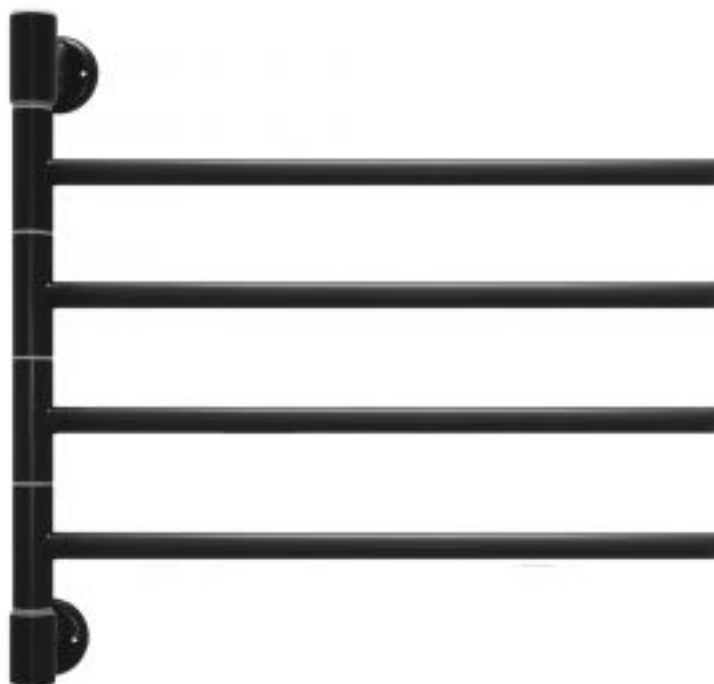

# Полотенцесушитель электрический Energy I G4 500x550 мм черный матовый поворотный

Код товара: 472064

Цена: 0,00 руб.

Артикул:	EETR00IG400000R905M
Бренд товара:	Energy
Серия :	I
Гарантия:	2 года
Материал:	Сталь нержавеющей
Цвет:	Черный
Количество секций :	4
Масса, кг:	2.4 кг
Мощность, Ватт:	40
Защита корпуса :	IP 44 Двойная изоляция
Встроенный выключатель :	Да
Размеры ВхШхГ:	540x555x99 мм
Страна производитель:	Китай

Полотенцесушитель электрический Energy I G4 500x550 мм черный матовый поворотный

Energy I chrome G4 - электрический полотенцесушитель с четырьмя поворотными I-образными переключателями. Имеет низкий уровень энергопотребления - всего 10 Вт на каждую секцию. Выполнен из высококачественной пищевой нержавеющей стали.

Нагревательный элемент прибора - греющий кабель в изоляции из кремнийсодержащей резины. Может быть подключен как скрытым, так и наружным способом. Подключение производится через нижнюю стойку. Оснащён влагозащищенным выключателем с индикатором работы.