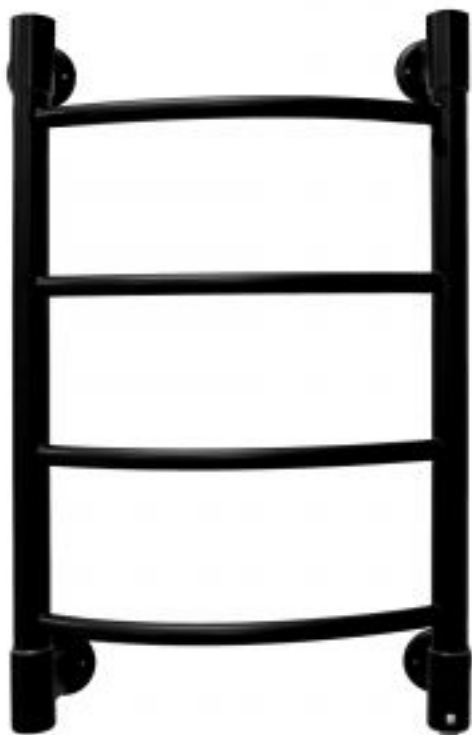

Полотенцесушитель электрический Energy H2 650x400 мм черный матовый

Код товара: 808678

Цена: 19 964,00 руб.

Артикул:	EETR0000H26040R905M
Бренд товара:	Energy
Серия :	H
Гарантия:	2 года
Материал:	Сталь нержавеющей
Цвет:	Черный
Количество секций :	4
Масса, кг:	2.8 кг
Мощность, Ватт:	34
Защита корпуса :	IP 44 Двойная изоляция
Встроенный выключатель :	Да
Размеры ВхШхГ:	650x434x144 мм
Страна производитель:	Китай

Полотенцесушитель электрический Energy H2 650x400 мм черный матовый

Energy H2 650x400 - электрический полотенцесушитель - лесенка с четырьмя выпуклыми стационарными перекладинами, равномерно разнесенными по высоте изделия. Выполнен из высококачественной пищевой нержавеющей стали.

Нагревательный элемент прибора - греющий кабель в изоляции из кремнийсодержащей резины. Может быть подключен как скрытым, так и наружным способом. Подключение производится через правую нижнюю стойку. Оснащён влагозащищенным выключателем с индикатором работы.