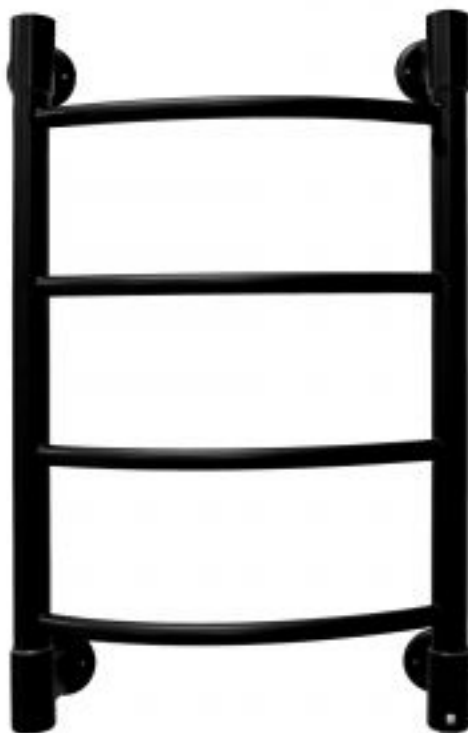

Полотенцесушитель электрический Energy H2 650x400 мм черный матовый

Код товара: 808678

Цена: 19 964,00 руб.

Артикул:	EETR0000H26040R905M
Бренд товара:	Energy
Серия :	H
Гарантия:	2 года
Материал:	Сталь нержавеющей
Цвет:	Черный
Количество секций :	4
Масса, кг:	2.8 кг
Мощность, Ватт:	34
Защита корпуса :	IP 44 Двойная изоляция
Встроенный выключатель :	Да
Размеры ВхШхГ:	650x434x144 мм
Страна производитель:	Китай

Полотенцесушитель электрический Energy H2 650x400 мм черный матовый

Energy H2 650x400 - электрический полотенцесушитель - лесенка с четырьмя выпуклыми стационарными перекладинами, равномерно разнесенными по высоте изделия. Выполнен из высококачественной пищевой нержавеющей стали.

Нагревательный элемент прибора - греющий кабель в изоляции из кремнийсодержащей резины. Может быть подключен как скрытым, так и наружным способом. Подключение производится через правую нижнюю стойку. Оснащён влагозащищенным выключателем с индикатором работы.