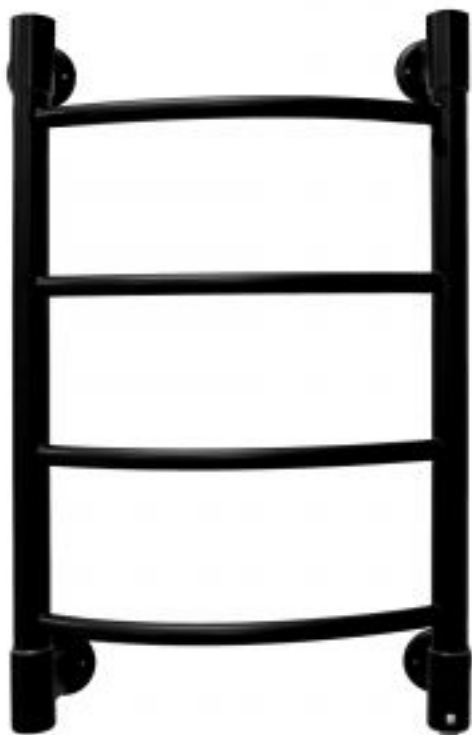

# Полотенцесушитель электрический Energy H2 650x400 мм черный матовый

Код товара: 808678

Цена: 19 964,00 руб.

Артикул:	EETR0000H26040R905M
Бренд товара:	Energy
Серия :	H
Гарантия:	2 года
Материал:	Сталь нержавеющей
Цвет:	Черный
Количество секций :	4
Масса, кг:	2.8 кг
Мощность, Ватт:	34
Защита корпуса :	IP 44 Двойная изоляция
Встроенный выключатель :	Да
Размеры ВхШхГ:	650x434x144 мм
Страна производитель:	Китай

Полотенцесушитель электрический Energy H2 650x400 мм черный матовый

Energy H2 650x400 - электрический полотенцесушитель - лесенка с четырьмя выпуклыми стационарными перекладинами, равномерно разнесенными по высоте изделия. Выполнен из высококачественной пищевой нержавеющей стали.

Нагревательный элемент прибора - греющий кабель в изоляции из кремнийсодержащей резины. Может быть подключен как скрытым, так и наружным способом. Подключение производится через правую нижнюю стойку. Оснащён влагозащищенным выключателем с индикатором работы.