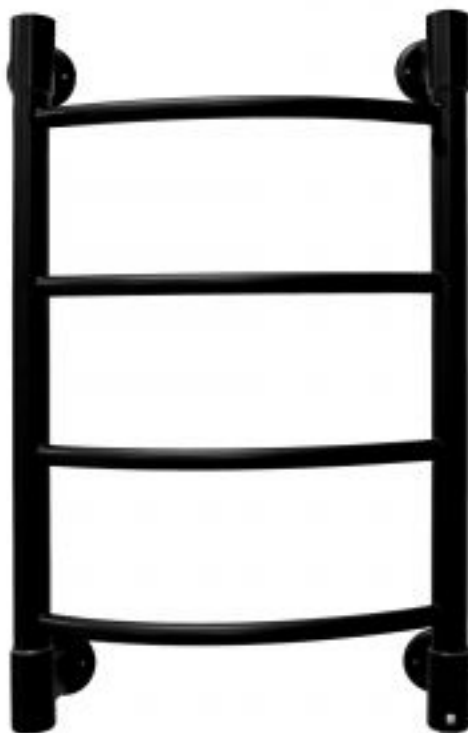

# Полотенцесушитель электрический Energy H2 650x400 мм черный матовый

Код товара: 808678

Цена: 19 964,00 руб.

Артикул:	EETR0000H26040R905M
Бренд товара:	Energy
Серия :	H
Гарантия:	2 года
Материал:	Сталь нержавеющей
Цвет:	Черный
Количество секций :	4
Масса, кг:	2.8 кг
Мощность, Ватт:	34
Защита корпуса :	IP 44 Двойная изоляция
Встроенный выключатель :	Да
Размеры ВхШхГ:	650x434x144 мм
Страна производитель:	Китай

Полотенцесушитель электрический Energy H2 650x400 мм черный матовый

Energy H2 650x400 - электрический полотенцесушитель - лесенка с четырьмя выпуклыми стационарными перекладинами, равномерно разнесенными по высоте изделия. Выполнен из высококачественной пищевой нержавеющей стали.

Нагревательный элемент прибора - греющий кабель в изоляции из кремнийсодержащей резины. Может быть подключен как скрытым, так и наружным способом. Подключение производится через правую нижнюю стойку. Оснащён влагозащищенным выключателем с индикатором работы.