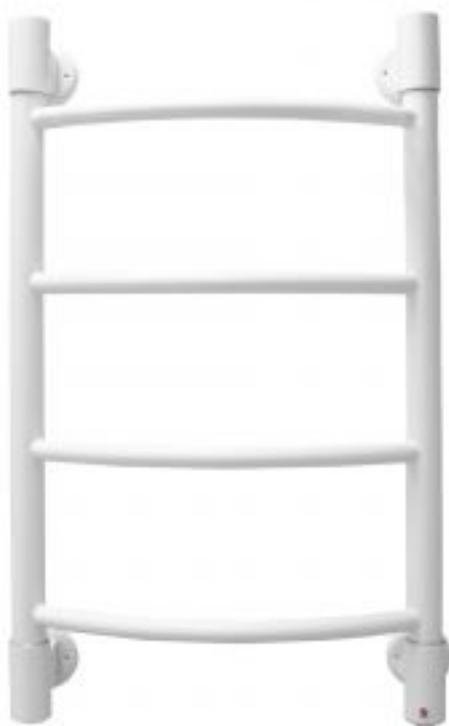

Полотенцесушитель электрический Energy H2 650x400 мм белый матовый

Код товара: 188626

Цена: 19 964,00 руб.

Артикул:	EETR0000H26040R903M
Бренд товара:	Energy
Серия :	H
Гарантия:	2 года
Материал:	Сталь нержавеющей
Цвет:	Белый
Количество секций :	4
Масса, кг:	2.8 кг
Мощность, Ватт:	34
Защита корпуса :	IP 44 Двойная изоляция
Встроенный выключатель :	Да
Размеры ВхШхГ:	650x434x144 мм
Страна производитель:	Китай

Полотенцесушитель электрический Energy H2 650x400 мм белый матовый

Energy H2 650x400 - электрический полотенцесушитель - лесенка с четырьмя выпуклыми стационарными перекладинами, равномерно разнесенными по высоте изделия. Выполнен из высококачественной пищевой нержавеющей стали.

Energy H2 - второе поколение полотенцесушителей Energy H. Новые полотенцесушители отличаются от предыдущих моделей увеличенной на 50 мм высотой и верхними кронштейнами, аналогичными нижним, что обеспечивает простоту установки и симметричность верха и низа полотенцесушителя.

Нагревательный элемент прибора - греющий кабель в изоляции из кремнийсодержащей резины. Может быть подключен как скрытым, так и наружным способом. Подключение производится через правую нижнюю стойку. Оснащён влагозащищенным выключателем с индикатором работы.