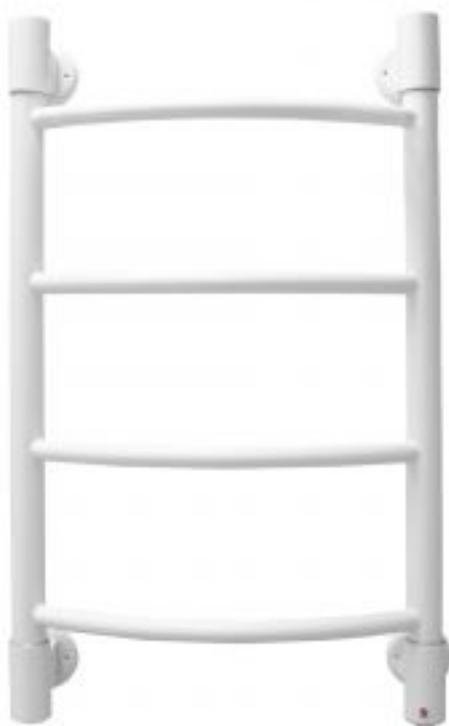

Полотенцесушитель электрический Energy H2 650x400 мм белый матовый

Код товара: 188626

Цена: 19 964,00 руб.

Артикул:	EETR0000H26040R903M
Бренд товара:	Energy
Серия :	H
Гарантия:	2 года
Материал:	Сталь нержавеющая
Цвет:	Белый
Количество секций :	4
Масса, кг:	2.8 кг
Мощность, Ватт:	34
Защита корпуса :	IP 44 Двойная изоляция
Встроенный выключатель :	Да
Размеры ВхШхГ:	650x434x144 мм
Страна производитель:	Китай

Полотенцесушитель электрический Energy H2 650x400 мм белый матовый

Energy H2 650x400 - электрический полотенцесушитель - лесенка с четырьмя выпуклыми стационарными перекладинами, равномерно разнесенными по высоте изделия. Выполнен из высококачественной пищевой нержавеющей стали.

Energy H2 - второе поколение полотенцесушителей Energy H. Новые полотенцесушители отличаются от предыдущих моделей увеличенной на 50 мм высотой и верхними кронштейнами, аналогичными нижним, что обеспечивает простоту установки и симметричность верха и низа полотенцесушителя.

Нагревательный элемент прибора - греющий кабель в изоляции из кремнийсодержащей резины. Может быть подключен как скрытым, так и наружным способом. Подключение производится через правую нижнюю стойку. Оснащён влагозащищенным выключателем с индикатором работы.