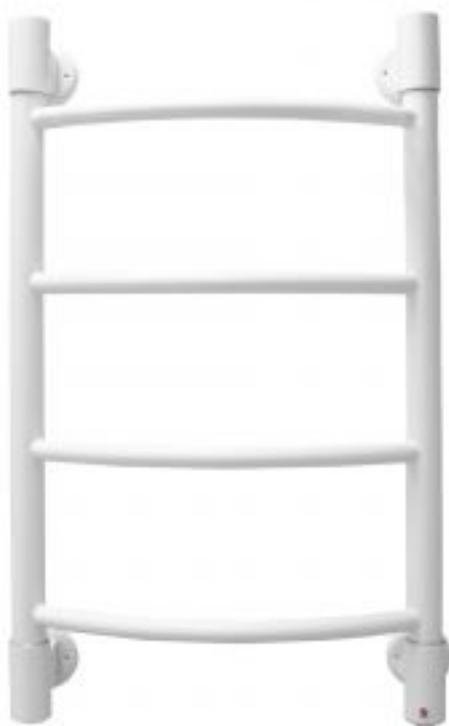

# Полотенцесушитель электрический Energy H2 650x400 мм белый матовый

Код товара: 188626

Цена: 19 964,00 руб.

Артикул:	EETR0000H26040R903M
Бренд товара:	Energy
Серия :	H
Гарантия:	2 года
Материал:	Сталь нержавеющая
Цвет:	Белый
Количество секций :	4
Масса, кг:	2.8 кг
Мощность, Ватт:	34
Защита корпуса :	IP 44 Двойная изоляция
Встроенный выключатель :	Да
Размеры ВхШхГ:	650x434x144 мм
Страна производитель:	Китай

Полотенцесушитель электрический Energy H2 650x400 мм белый матовый

Energy H2 650x400 - электрический полотенцесушитель - лесенка с четырьмя выпуклыми стационарными перекладинами, равномерно разнесенными по высоте изделия. Выполнен из высококачественной пищевой нержавеющей стали.

Energy H2 - второе поколение полотенцесушителей Energy H. Новые полотенцесушители отличаются от предыдущих моделей увеличенной на 50 мм высотой и верхними кронштейнами, аналогичными нижним, что обеспечивает простоту установки и симметричность верха и низа полотенцесушителя.

Нагревательный элемент прибора - греющий кабель в изоляции из кремнийсодержащей резины. Может быть подключен как скрытым, так и наружным способом. Подключение производится через правую нижнюю стойку. Оснащён влагозащищенным выключателем с индикатором работы.