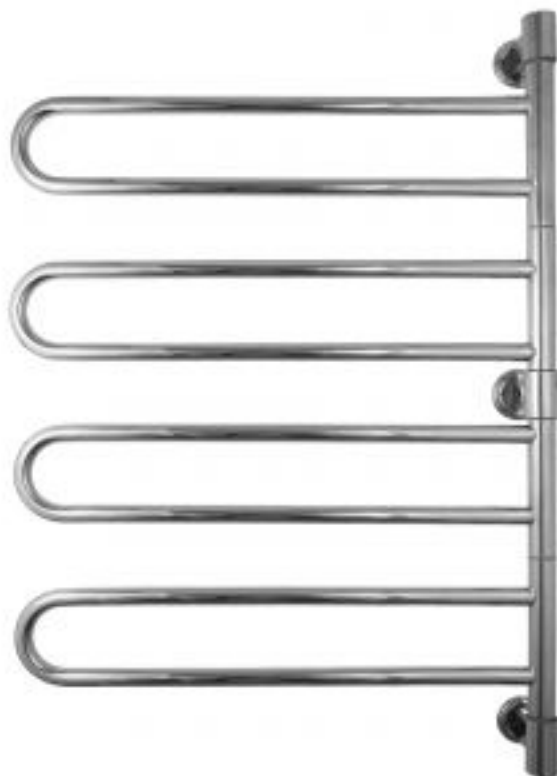

Полотенцесушитель электрический Energy U G4 900x600 мм хром поворотный

Код товара: 554608

Цена: 17 871,00 руб.

Артикул:	EETR00UG40000000000
Бренд товара:	Energy
Серия :	U
Гарантия:	2 года
Материал:	Сталь нержавеющей
Цвет:	Хром
Количество секций :	4
Масса, кг:	4.4 кг
Мощность, Ватт:	72
Защита корпуса :	IP 44 Двойная изоляция
Встроенный выключатель :	Да
Размеры ВхШхГ:	940x635x102 мм
Страна производитель:	Китай

Полотенцесушитель электрический Energy U G4 900x600 мм хром поворотный

Energy U chrome G4 - электрический полотенцесушитель с четырьмя U-образными поворотными греющими секциями низкого энергопотребления - 15 Вт на секцию. Изготовлен из высококачественной пищевой нержавеющей стали.

Нагревательный элемент прибора - греющий кабель в изоляции из кремнийсодержащей резины. Может быть подключен как скрытым, так и наружным способом. Подключение производится через нижнюю стойку. Оснащён влагозащищенным выключателем с индикатором работы.