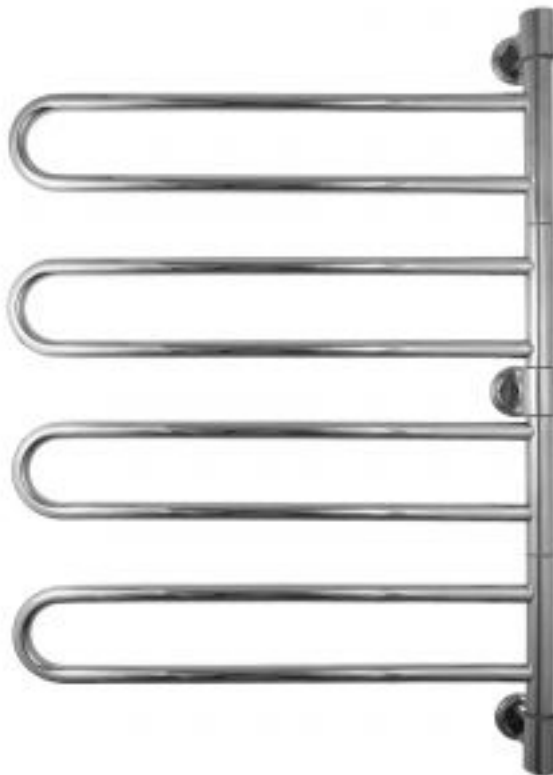

Полотенцесушитель электрический Energy U G4 900x600 мм хром поворотный

Код товара: 554608

Цена: 17 871,00 руб.

Артикул:	EETR00UG40000000000
Бренд товара:	Energy
Серия :	U
Гарантия:	2 года
Материал:	Сталь нержавеющей
Цвет:	Хром
Количество секций :	4
Масса, кг:	4.4 кг
Мощность, Ватт:	72
Защита корпуса :	IP 44 Двойная изоляция
Встроенный выключатель :	Да
Размеры ВхШхГ:	940x635x102 мм
Страна производитель:	Китай

Полотенцесушитель электрический Energy U G4 900x600 мм хром поворотный

Energy U chrome G4 - электрический полотенцесушитель с четырьмя U-образными поворотными греющими секциями низкого энергопотребления - 15 Вт на секцию. Изготовлен из высококачественной пищевой нержавеющей стали.

Нагревательный элемент прибора - греющий кабель в изоляции из кремнийсодержащей резины. Может быть подключен как скрытым, так и наружным способом. Подключение производится через нижнюю стойку. Оснащён влагозащищенным выключателем с индикатором работы.