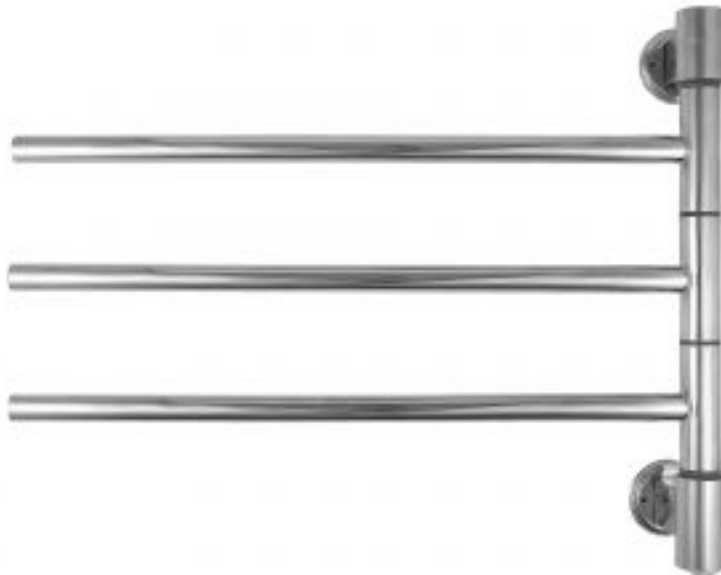

Полотенцесушитель электрический Energy I G3 400x550 мм хром поворотный

Код товара: 409428

Цена: 11 823,00 руб.

Артикул:	EETR00IG30000000000
Бренд товара:	Energy
Серия :	I
Гарантия:	2 года
Материал:	Сталь нержавеющая
Цвет:	Хром
Количество секций :	3
Масса, кг:	2 кг
Мощность, Ватт:	28
Защита корпуса :	IP 44 Двойная изоляция
Встроенный выключатель :	Да
Размеры ВхШхГ:	440x555x99 мм
Страна производитель:	Китай

Полотенцесушитель электрический Energy I G3 400x550 мм хром поворотный

Energy I chrome G3 - электрический полотенцесушитель с тремя поворотными I-образными переключателями. Имеет низкий уровень энергопотребления - всего 9 Вт на каждую секцию. Выполнен из высококачественной пищевой нержавеющей стали.

Нагревательный элемент прибора - греющий кабель в изоляции из кремнийсодержащей резины. Может быть подключен как скрытым, так и наружным способом. Подключение производится через нижнюю стойку. Оснащён влагозащищенным выключателем с индикатором работы.