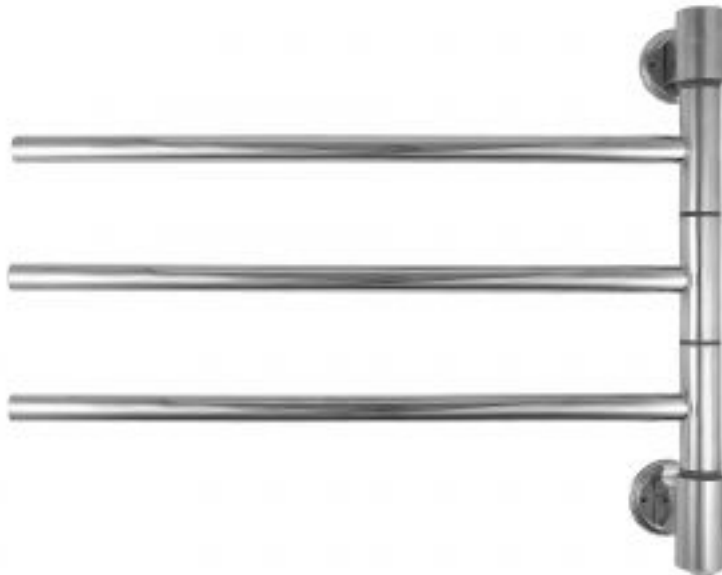

Полотенцесушитель электрический Energy I G3 400x550 мм хром поворотный

Код товара: 409428

Цена: 11 823,00 руб.

Артикул:	EETR00IG30000000000
Бренд товара:	Energy
Серия :	I
Гарантия:	2 года
Материал:	Сталь нержавеющей
Цвет:	Хром
Количество секций :	3
Масса, кг:	2 кг
Мощность, Ватт:	28
Защита корпуса :	IP 44 Двойная изоляция
Встроенный выключатель :	Да
Размеры ВхШхГ:	440x555x99 мм
Страна производитель:	Китай

Полотенцесушитель электрический Energy I G3 400x550 мм хром поворотный

Energy I chrome G3 - электрический полотенцесушитель с тремя поворотными I-образными переключателями. Имеет низкий уровень энергопотребления - всего 9 Вт на каждую секцию. Выполнен из высококачественной пищевой нержавеющей стали.

Нагревательный элемент прибора - греющий кабель в изоляции из кремнийсодержащей резины. Может быть подключен как скрытым, так и наружным способом. Подключение производится через нижнюю стойку. Оснащён влагозащищенным выключателем с индикатором работы.