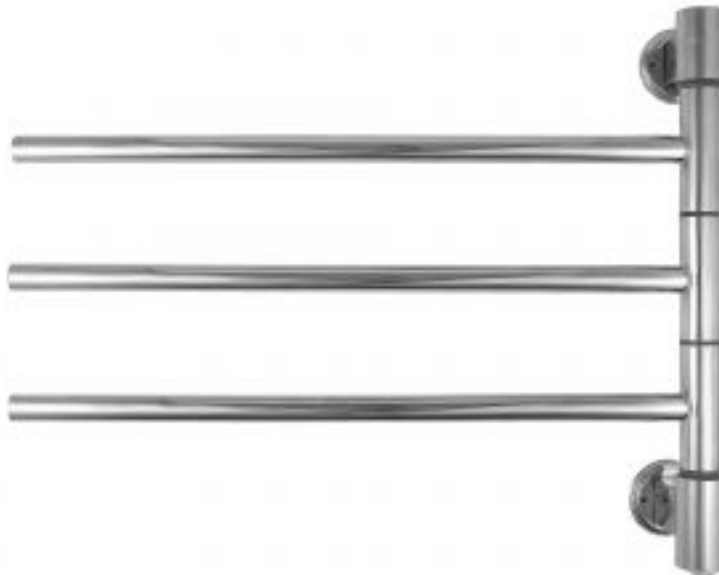

Полотенцесушитель электрический Energy I G3 400x550 мм хром поворотный

Код товара: 409428

Цена: 11 823,00 руб.

Артикул:	EETR00IG30000000000
Бренд товара:	Energy
Серия :	I
Гарантия:	2 года
Материал:	Сталь нержавеющая
Цвет:	Хром
Количество секций :	3
Масса, кг:	2 кг
Мощность, Ватт:	28
Защита корпуса :	IP 44 Двойная изоляция
Встроенный выключатель :	Да
Размеры ВхШхГ:	440x555x99 мм
Страна производитель:	Китай

Полотенцесушитель электрический Energy I G3 400x550 мм хром поворотный

Energy I chrome G3 - электрический полотенцесушитель с тремя поворотными I-образными переключателями. Имеет низкий уровень энергопотребления - всего 9 Вт на каждую секцию. Выполнен из высококачественной пищевой нержавеющей стали.

Нагревательный элемент прибора - греющий кабель в изоляции из кремнийсодержащей резины. Может быть подключен как скрытым, так и наружным способом. Подключение производится через нижнюю стойку. Оснащён влагозащищенным выключателем с индикатором работы.