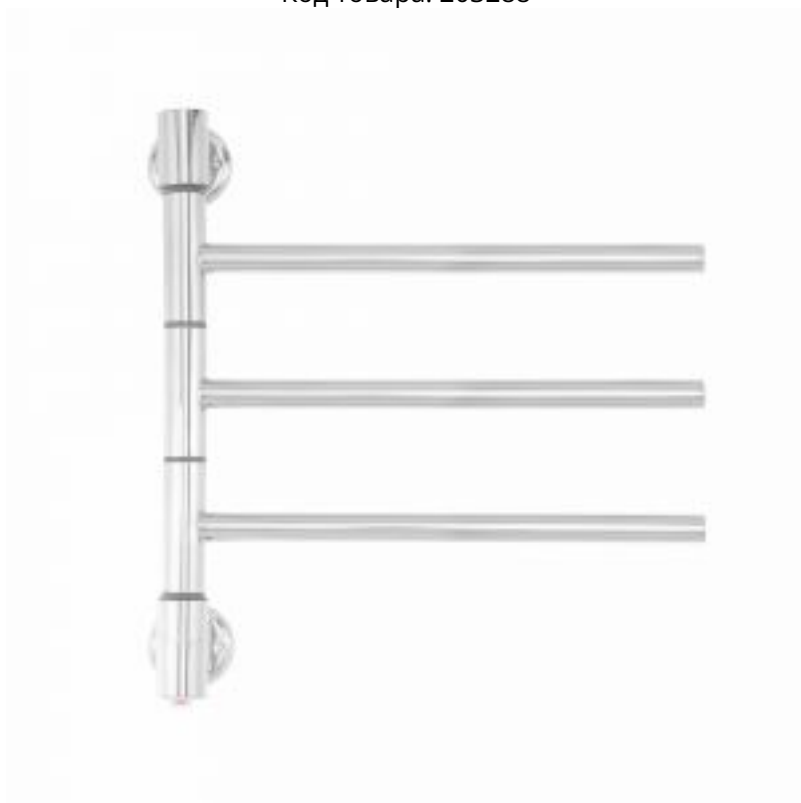

Полотенцесушитель электрический Energy I G3K 400x400 мм хром поворотный

Код товара: 203288

Цена: 11 130,00 руб.

Артикул:	EETR00IG3K000000000
Бренд товара:	Energy
Серия :	I
Гарантия:	2 года
Материал:	Сталь нержавеющей
Цвет:	Хром
Количество секций :	3
Масса, кг:	1.8 кг
Мощность, Ватт:	26
Защита корпуса :	IP 44 Двойная изоляция
Встроенный выключатель :	Да
Размеры ВxШxГ:	440x400x102 мм
Страна производитель:	Китай

Полотенцесушитель электрический Energy I G3K 400x400 мм хром поворотный

Energy I chrome G3K - электрический полотенцесушитель с тремя поворотными I-образными переключателями, узкий вариант модели Energy I. Его ширина составляет всего 400 мм, а мощность - всего 26 Вт, что делает его компактным и одновременно экономичным.

Полотенцесушиель выполнен из высококачественной пищевой нержавеющей стали. Нагревательный элемент прибора - греющий кабель в изоляции из кремнийсодержащей резины. Может быть подключен как скрытым, так и наружным способом. Подключение производится через нижнюю стойку. Оснащён влагозащищенным выключателем с индикатором работы.