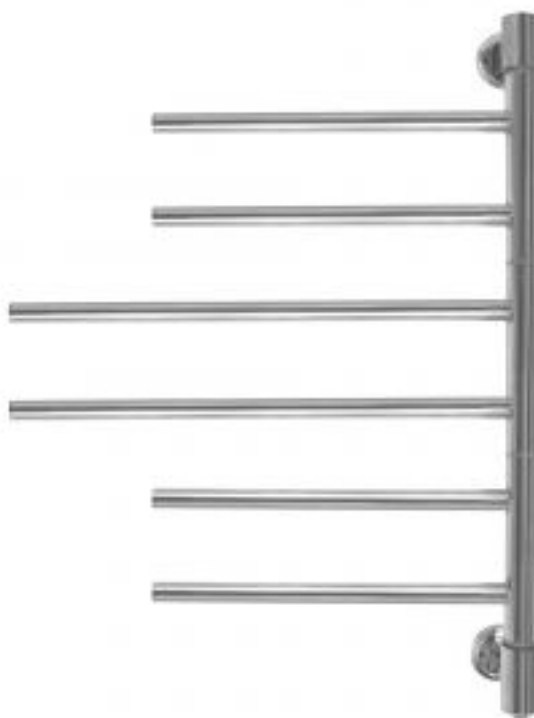

# Полотенцесушитель электрический Energy I G3 double 700x550 мм хром поворотный

Код товара: 167571

Цена: 16 387,00 руб.

Артикул:	EETRIG3DO0000000000
Бренд товара:	Energy
Серия :	I
Гарантия:	2 года
Материал:	Сталь нержавеющей
Цвет:	Хром
Количество секций :	3
Масса, кг:	3 кг
Мощность, Ватт:	56
Защита корпуса :	IP 44 Двойная изоляция
Встроенный выключатель :	Да
Размеры ВхШхГ:	740x550x99 мм
Страна производитель:	Китай

Полотенцесушитель электрический Energy I G3 double 700x550 мм хром поворотный

Energy I chrome G3 Double - электрический полотенцесушитель с тремя поворотными секциями. Имеет низкий уровень энергопотребления - всего 56 Вт. Выполнен из высококачественной пищевой нержавеющей стали.

Нагревательный элемент прибора - греющий кабель в изоляции из кремнийсодержащей резины. Может быть подключен как скрытым, так и наружным способом. Подключение производится через нижнюю стойку. Оснащён влагозащищенным выключателем с индикатором работы.