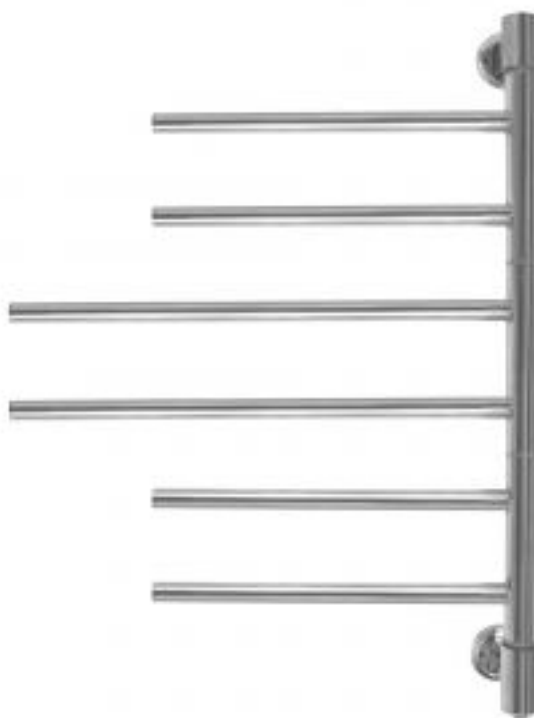

Полотенцесушитель электрический Energy I G3 double 700x550 мм хром поворотный

Код товара: 167571

Цена: 16 387,00 руб.

Артикул:	EETRIG3DO0000000000
Бренд товара:	Energy
Серия :	I
Гарантия:	2 года
Материал:	Сталь нержавеющей
Цвет:	Хром
Количество секций :	3
Масса, кг:	3 кг
Мощность, Ватт:	56
Защита корпуса :	IP 44 Двойная изоляция
Встроенный выключатель :	Да
Размеры ВхШхГ:	740x550x99 мм
Страна производитель:	Китай

Полотенцесушитель электрический Energy I G3 double 700x550 мм хром поворотный

Energy I chrome G3 Double - электрический полотенцесушитель с тремя поворотными секциями. Имеет низкий уровень энергопотребления - всего 56 Вт. Выполнен из высококачественной пищевой нержавеющей стали.

Нагревательный элемент прибора - греющий кабель в изоляции из кремнийсодержащей резины. Может быть подключен как скрытым, так и наружным способом. Подключение производится через нижнюю стойку. Оснащён влагозащищенным выключателем с индикатором работы.