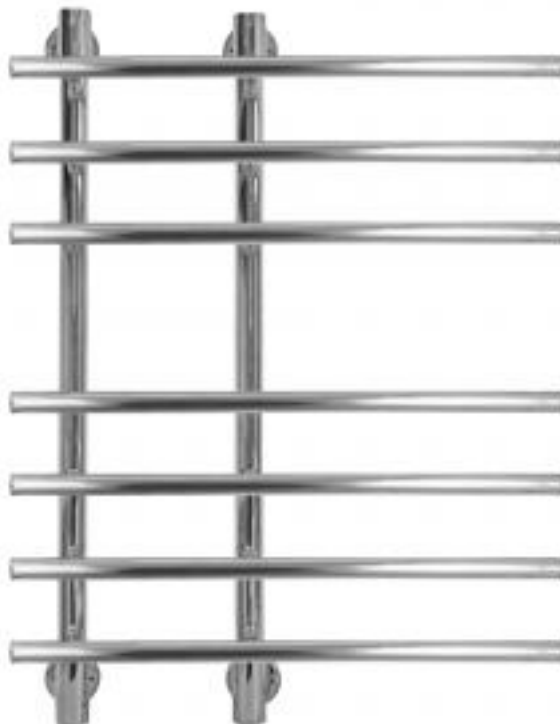

Полотенцесушитель электрический Energy Galaxy 800x600 мм хром

Код товара: 339226

Цена: 31 843,00 руб.

| | |
|--------------------------|------------------------|
| Артикул: | EETR00GLX0806000000 |
| Бренд товара: | Energy |
| Серия : | Galaxy |
| Гарантия: | 2 года |
| Материал: | Сталь нержавеющая |
| Цвет: | Хром |
| Количество секций : | 2 |
| Масса, кг: | 5.3 кг |
| Мощность, Ватт: | 85 |
| Защита корпуса : | IP 44 Двойная изоляция |
| Встроенный выключатель : | Да |
| Размеры ВхШхГ: | 800x600x168 мм |
| Страна производитель: | Китай |

Полотенцесушитель электрический Energy Galaxy 800x600 мм хром

Energy Galaxy 800x600 – электрический полотенцесушитель-лесенка с семью прямыми стационарными перемычками и смещенными вертикальными трубами. Выполнен из высококачественной пищевой нержавеющей стали.

Нагревательный элемент прибора - греющий кабель в изоляции из кремнийсодержащей резины. Может быть подключен как скрытым, так и наружным способом. Подключение производится через левую нижнюю стойку. Оснащён влагозащищенным выключателем с индикатором работы.