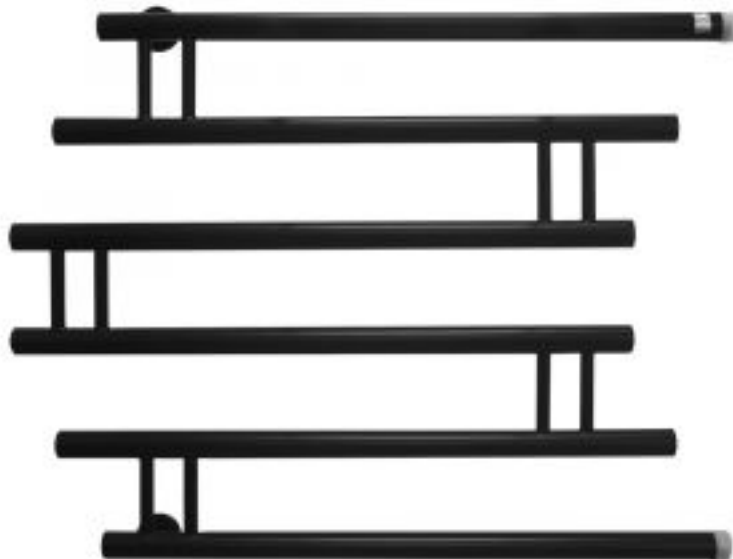

Полотенцесушитель водяной Energy Modern 600x700 мм черный матовый

Код товара: 670230

Цена: 0,00 руб.

Артикул:	EWTRMODRN06070R905M
Бренд товара:	Energy
Серия :	Modern
Гарантия:	5 лет
Материал:	Сталь нержавеющая
Цвет:	Черный
Масса, кг:	8.3 кг
Объём отапливаемого помещения, м3:	7.7
Размер присоединения :	1"
Варианты подключения :	Боковое
Размеры ВxШxГ:	630x800x77 мм
Рабочее давление, атм :	3-15
Страна производитель:	Россия

Полотенцесушитель водяной Energy Modern 600x700 мм черный матовый

Водяной полотенцесушитель Energy Modern 600x700 RAL 9005 (черный матовый) сочетает в себе стильный современный дизайн стиле hi-tech и высокую функциональность – на длинных перемычках разместится много текстильных изделий. Используется во всех системах горячего водоснабжения и отопления с рабочим давлением 3 - 15 атм при температуре теплоносителя до 105°C.

Межцентровое расстояние (боковое подключение): 600 мм.

Изготовлен из высококачественной импортной пищевой нержавеющей стали марки AISI 304 (08X18H10). Поверхность изделия окрашена по технологии цветного порошкового напыления - достоинства этой технологии в том, что получаемые изделия прочны, долговечны и экологичны. Сварка швов выполнена по специальной технологии TIG по международному стандарту EN 10217-7. Полотенцесушитель испытан при давлении 50 атм, составляющая его труба — 150 атм, благодаря чему имеет большой запас прочности.

При установке идеально подходит на замену стандартных «змеевиков». Если сечение подводящих труб более 3/4", то необходимо подключать к системе параллельно с дополнительной перемычкой (байпас).

Произведен в России. Гарантийный срок - 5 лет.