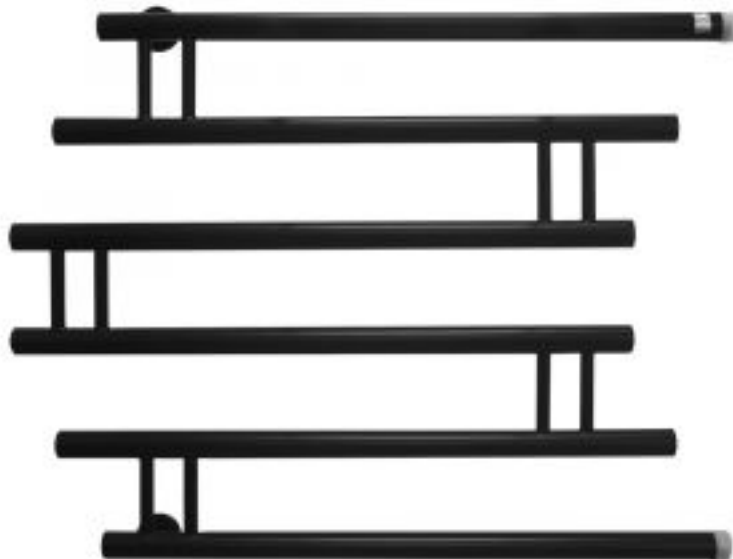

Полотенцесушитель водяной Energy Modern 600x700 мм черный матовый

Код товара: 670230

Цена: 0,00 руб.

Артикул:	EWTRMODRN06070R905M
Бренд товара:	Energy
Серия :	Modern
Гарантия:	5 лет
Материал:	Сталь нержавеющей
Цвет:	Черный
Масса, кг:	8.3 кг
Объём отапливаемого помещения, м3:	7.7
Размер присоединения :	1"
Варианты подключения :	Боковое
Размеры ВxШxГ:	630x800x77 мм
Рабочее давление, атм :	3-15
Страна производитель:	Россия

Полотенцесушитель водяной Energy Modern 600x700 мм черный матовый

Водяной полотенцесушитель Energy Modern 600x700 RAL 9005 (черный матовый) сочетает в себе стильный современный дизайн стиле hi-tech и высокую функциональность – на длинных перемычках разместится много текстильных изделий. Используется во всех системах горячего водоснабжения и отопления с рабочим давлением 3 - 15 атм при температуре теплоносителя до 105°C.

Межцентровое расстояние (боковое подключение): 600 мм.

Изготовлен из высококачественной импортной пищевой нержавеющей стали марки AISI 304 (08X18H10). Поверхность изделия окрашена по технологии цветного порошкового напыления - достоинства этой технологии в том, что получаемые изделия прочны, долговечны и экологичны. Сварка швов выполнена по специальной технологии TIG по международному стандарту EN 10217-7. Полотенцесушитель испытан при давлении 50 атм, составляющая его труба — 150 атм, благодаря чему имеет большой запас прочности.

При установке идеально подходит на замену стандартных «змеевиков». Если сечение подводящих труб более 3/4", то необходимо подключать к системе параллельно с дополнительной перемычкой (байпас).

Произведен в России. Гарантийный срок - 5 лет.