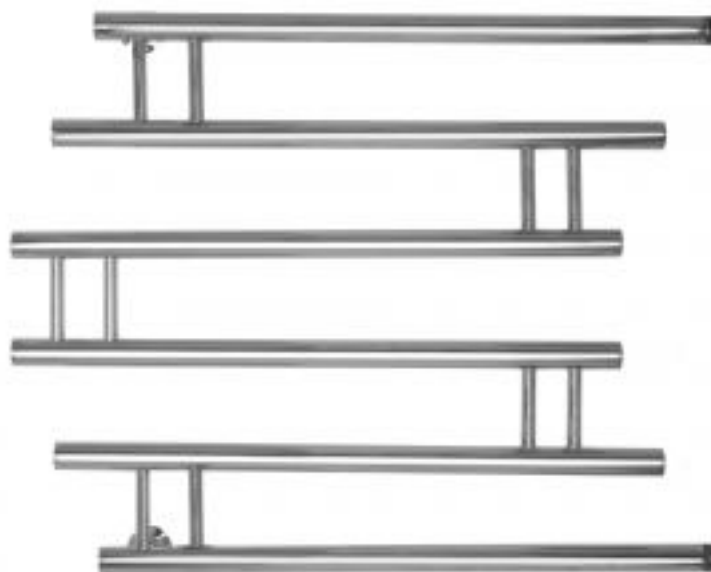

Полотенцесушитель водяной Energy Modern 600x700 мм хром

Код товара: 756763

Цена: 11 501,00 руб.

Артикул:	EWTRMODRN0607000000
Бренд товара:	Energy
Серия :	Modern
Гарантия:	5 лет
Материал:	Сталь нержавеющая
Цвет:	Хром
Масса, кг:	8.3 кг
Объём отапливаемого помещения, м3:	7.7
Размер присоединения :	1"
Варианты подключения :	Боковое
Размеры ВxШxГ:	630x800x77 мм
Рабочее давление, атм :	3-15
Страна производитель:	Россия

Полотенцесушитель водяной Energy Modern 600x700 мм хром

Водяной полотенцесушитель Energy Modern 600x700 сочетает в себе стильный современный дизайн стиле hi-tech и высокую функциональность – на длинных перемычках разместится много текстильных изделий. Используется во всех системах горячего водоснабжения и отопления с рабочим давлением 3 - 15 атм при температуре теплоносителя до 105°C.

Межцентровое расстояние (боковое подключение): 600 мм.

Изготовлен из высококачественной импортной пищевой нержавеющей стали марки AISI 304 (08X18H10). Поверхность обработана методом электроплазменной полировки, не тускнеет и

При установке идеально подходит на замену стандартных «змеевиков». Если сечение подводящих труб более 3/4", то необходимо подключать к системе параллельно с дополнительной перемычкой (байпас).

Произведен в России. Гарантийный срок - 5 лет.