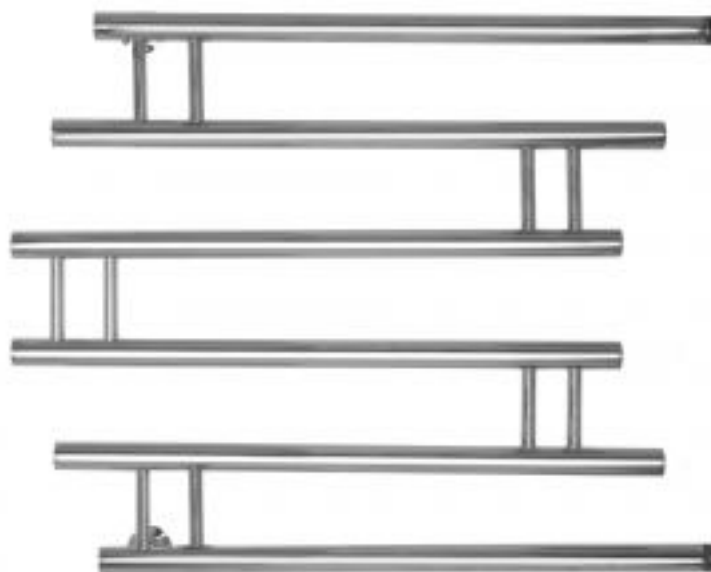

# Полотенцесушитель водяной Energy Modern 600x700 мм хром

Код товара: 756763

Цена: 11 501,00 руб.

Артикул:	EWTRMODRN0607000000
Бренд товара:	Energy
Серия :	Modern
Гарантия:	5 лет
Материал:	Сталь нержавеющая
Цвет:	Хром
Масса, кг:	8.3 кг
Объём отапливаемого помещения, м3:	7.7
Размер присоединения :	1"
Варианты подключения :	Боковое
Размеры ВxШxГ:	630x800x77 мм
Рабочее давление, атм :	3-15
Страна производитель:	Россия

Полотенцесушитель водяной Energy Modern 600x700 мм хром

Водяной полотенцесушитель Energy Modern 600x700 сочетает в себе стильный современный дизайн стиле hi-tech и высокую функциональность – на длинных перемычках разместится много текстильных изделий. Используется во всех системах горячего водоснабжения и отопления с рабочим давлением 3 - 15 атм при температуре теплоносителя до 105°C.

Межцентровое расстояние (боковое подключение): 600 мм.

Изготовлен из высококачественной импортной пищевой нержавеющей стали марки AISI 304 (08X18H10). Поверхность обработана методом электроплазменной полировки, не тускнеет и

При установке идеально подходит на замену стандартных «змеевиков». Если сечение подводящих труб более 3/4", то необходимо подключать к системе параллельно с дополнительной перемычкой (байпас).

Произведен в России. Гарантийный срок - 5 лет.