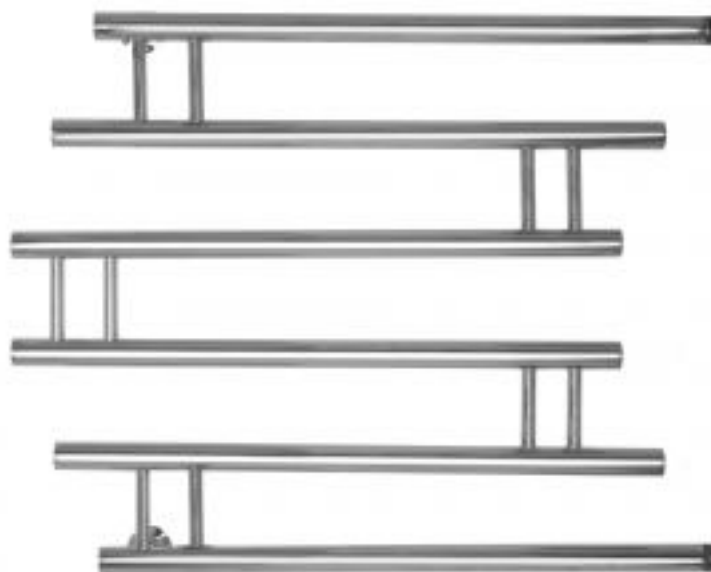

Полотенцесушитель водяной Energy Modern 600x700 мм хром

Код товара: 756763

Цена: 11 501,00 руб.

Артикул:	EWTRMODRN0607000000
Бренд товара:	Energy
Серия :	Modern
Гарантия:	5 лет
Материал:	Сталь нержавеющая
Цвет:	Хром
Масса, кг:	8.3 кг
Объём отапливаемого помещения, м3:	7.7
Размер присоединения :	1"
Варианты подключения :	Боковое
Размеры ВхШхГ:	630x800x77 мм
Рабочее давление, атм :	3-15
Страна производитель:	Россия

Полотенцесушитель водяной Energy Modern 600x700 мм хром

Водяной полотенцесушитель Energy Modern 600x700 сочетает в себе стильный современный дизайн стиле hi-tech и высокую функциональность – на длинных перемычках разместится много текстильных изделий. Используется во всех системах горячего водоснабжения и отопления с рабочим давлением 3 - 15 атм при температуре теплоносителя до 105°C.

Межцентровое расстояние (боковое подключение): 600 мм.

Изготовлен из высококачественной импортной пищевой нержавеющей стали марки AISI 304 (08X18H10). Поверхность обработана методом электроплазменной полировки, не тускнеет и

При установке идеально подходит на замену стандартных «змеевиков». Если сечение подводящих труб более 3/4", то необходимо подключать к системе параллельно с дополнительной перемычкой (байпас).

Произведен в России. Гарантийный срок - 5 лет.