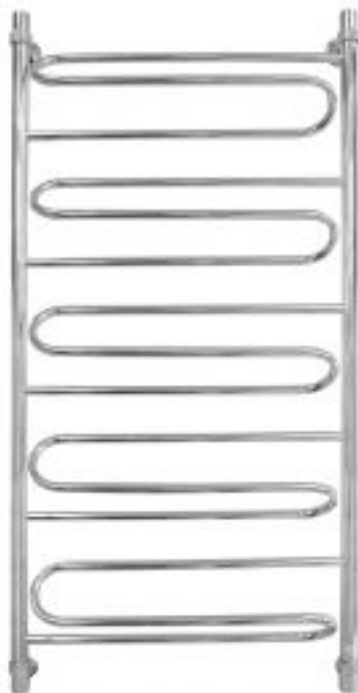

## Полотенцесушитель водяной Energy Sonata 1200x600 мм хром

Код товара: 258175

Цена: 18 872,00 руб.

Артикул:	EWTRSONAT1205000000
Бренд товара:	Energy
Серия :	Sonata
Гарантия:	5 лет
Материал:	Сталь нержавеющая
Цвет:	Хром
Масса, кг:	10.4 кг
Объём отапливаемого помещения, м3:	17
Размер присоединения :	3/4"
Варианты подключения :	Нижнее, диагональное, боковое
Размеры ВхШхГ:	1230x660x120 мм
Рабочее давление, атм :	3-15
Страна производитель:	Россия

Полотенцесушитель водяной Energy Sonata 1200x600 мм хром

Полотенцесушитель водяной Energy Sonata 1200x600 относится к типу «лесенка объёмная» с пятью перемычками, имеющими форму змеевика. Используется во всех системах горячего водоснабжения и отопления с рабочим давлением 3 - 15 атм при температуре теплоносителя до 105°C.

Межцентровое расстояние: 1200 мм (+/-5 мм) при боковом и диагональном подключении, 600 мм (+/-5 мм) при нижнем подключении.

В комплектацию входят эксцентрики, позволяющие отрегулировать межцентровое расстояние.

Полотенцесушитель изготовлен из высококачественной импортной пищевой нержавеющей стали марки AISI 304 (08X18H10). Поверхность обработана методом электроплазменной полировки, не тускнеет и устойчива к небольшим механическим повреждениям. Сварка швов выполнена по специальной технологии TIG по международному стандарту EN 10217-7. Полотенцесушитель испытан при давлении 50 атм, составляющая его труба — 150 атм, благодаря чему имеет большой запас прочности.