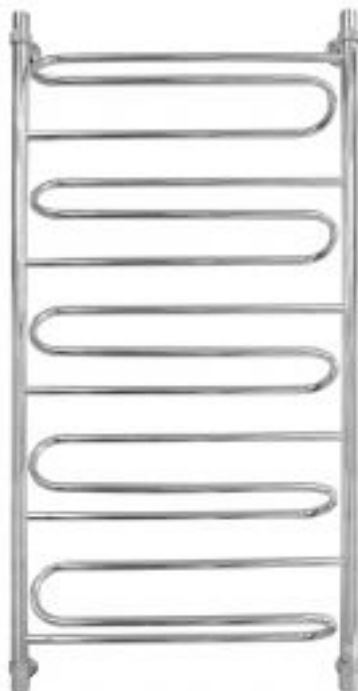

Полотенцесушитель водяной Energy Sonata 1200x600 мм хром

Код товара: 258175

Цена: 18 872,00 руб.

Артикул:	EWTRSONAT1205000000
Бренд товара:	Energy
Серия :	Sonata
Гарантия:	5 лет
Материал:	Сталь нержавеющая
Цвет:	Хром
Масса, кг:	10.4 кг
Объём отапливаемого помещения, м3:	17
Размер присоединения :	3/4"
Варианты подключения :	Нижнее, диагональное, боковое
Размеры ВхШхГ:	1230x660x120 мм
Рабочее давление, атм :	3-15
Страна производитель:	Россия

Полотенцесушитель водяной Energy Sonata 1200x600 мм хром

Полотенцесушитель водяной Energy Sonata 1200x600 относится к типу «лесенка объёмная» с пятью перемычками, имеющими форму змеевика. Используется во всех системах горячего водоснабжения и отопления с рабочим давлением 3 - 15 атм при температуре теплоносителя до 105°C.

Межцентровое расстояние: 1200 мм (+/-5 мм) при боковом и диагональном подключении, 600 мм (+/-5 мм) при нижнем подключении.

В комплектацию входят эксцентрики, позволяющие отрегулировать межцентровое расстояние.

Полотенцесушитель изготовлен из высококачественной импортной пищевой нержавеющей стали марки AISI 304 (08X18H10). Поверхность обработана методом электроплазменной полировки, не тускнеет и устойчива к небольшим механическим повреждениям. Сварка швов выполнена по специальной технологии TIG по международному стандарту EN 10217-7. Полотенцесушитель испытан при давлении 50 атм, составляющая его труба — 150 атм, благодаря чему имеет большой запас прочности.