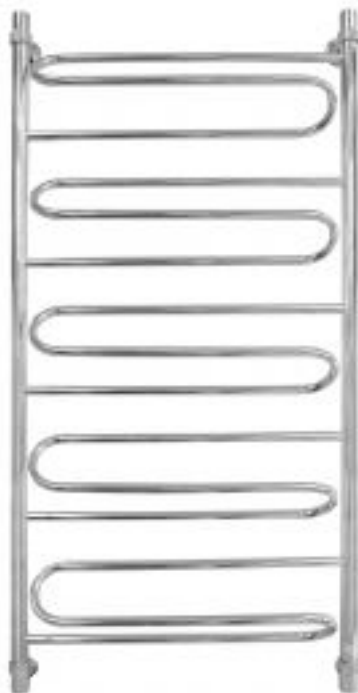

Полотенцесушитель водяной Energy Sonata 1200x600 мм хром

Код товара: 258175

Цена: 18 872,00 руб.

Артикул:	EWTRSONAT1205000000
Бренд товара:	Energy
Серия :	Sonata
Гарантия:	5 лет
Материал:	Сталь нержавеющая
Цвет:	Хром
Масса, кг:	10.4 кг
Объём отапливаемого помещения, м3:	17
Размер присоединения :	3/4"
Варианты подключения :	Нижнее, диагональное, боковое
Размеры ВхШхГ:	1230x660x120 мм
Рабочее давление, атм :	3-15
Страна производитель:	Россия

Полотенцесушитель водяной Energy Sonata 1200x600 мм хром

Полотенцесушитель водяной Energy Sonata 1200x600 относится к типу «лесенка объёмная» с пятью перемычками, имеющими форму змеевика. Используется во всех системах горячего водоснабжения и отопления с рабочим давлением 3 - 15 атм при температуре теплоносителя до 105°C.

Межцентровое расстояние: 1200 мм (+/-5 мм) при боковом и диагональном подключении, 600 мм (+/-5 мм) при нижнем подключении.

В комплектацию входят эксцентрики, позволяющие отрегулировать межцентровое расстояние.

Полотенцесушитель изготовлен из высококачественной импортной пищевой нержавеющей стали марки AISI 304 (08X18H10). Поверхность обработана методом электроплазменной полировки, не тускнеет и устойчива к небольшим механическим повреждениям. Сварка швов выполнена по специальной технологии TIG по международному стандарту EN 10217-7. Полотенцесушитель испытан при давлении 50 атм, составляющая его труба — 150 атм, благодаря чему имеет большой запас прочности.