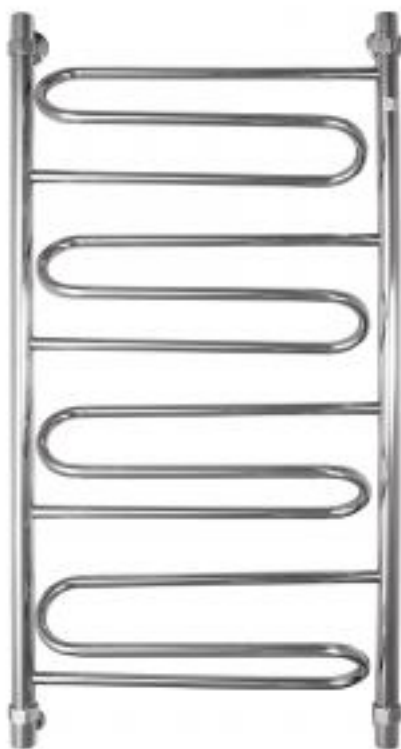

Полотенцесушитель водяной Energy Sonata 1000x500 мм хром

Код товара: 950170

Цена: 16 450,00 руб.

Артикул:	EWTRSONAT1005000000
Бренд товара:	Energy
Серия :	Sonata
Гарантия:	5 лет
Материал:	Сталь нержавеющая
Цвет:	Хром
Масса, кг:	7.9 кг
Объём отапливаемого помещения, м3:	14
Размер присоединения :	3/4"
Варианты подключения :	Нижнее, диагональное, боковое
Размеры ВхШхГ:	1030x560x120 мм
Рабочее давление, атм :	3-15
Страна производитель:	Россия

Полотенцесушитель водяной Energy Sonata 1000x500 мм хром

Полотенцесушитель водяной Energy Sonata 1000x500 относится к типу «лесенка объёмная» с четырьмя перемычками, имеющими форму змеевика. Используется во всех системах горячего водоснабжения и отопления с рабочим давлением 3 - 15 атм при температуре теплоносителя до 105°C.

Межцентровое расстояние: 1000 мм (+/-5 мм) при боковом и диагональном подключении, 500 мм (+/-5 мм) при нижнем подключении.

В комплектацию входят эксцентрики, позволяющие отрегулировать межцентровое расстояние.

Полотенцесушитель изготовлен из высококачественной импортной пищевой нержавеющей стали марки AISI 304 (08X18H10). Поверхность обработана методом электроплазменной полировки, не тускнеет и устойчива к небольшим механическим повреждениям. Сварка швов выполнена по специальной технологии TIG по международному стандарту EN 10217-7. Полотенцесушитель испытан при давлении 50 атм, составляющая его труба — 150 атм, благодаря чему имеет большой запас прочности.