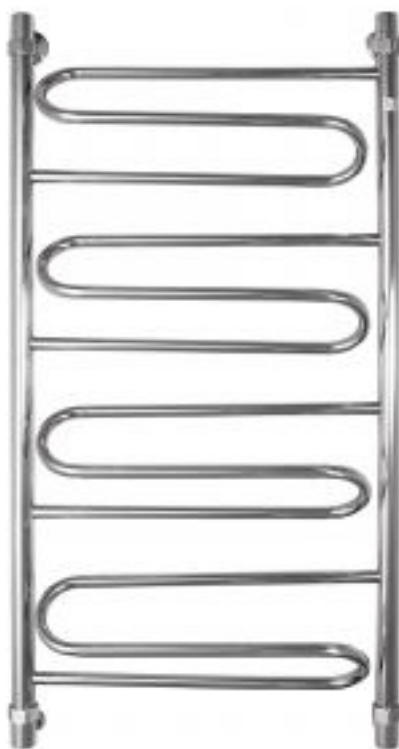

## Полотенцесушитель водяной Energy Sonata 1000x500 мм хром

Код товара: 950170

Цена: 16 450,00 руб.

Артикул:	EWTRSONAT1005000000
Бренд товара:	Energy
Серия :	Sonata
Гарантия:	5 лет
Материал:	Сталь нержавеющая
Цвет:	Хром
Масса, кг:	7.9 кг
Объём отапливаемого помещения, м3:	14
Размер присоединения :	3/4"
Варианты подключения :	Нижнее, диагональное, боковое
Размеры ВхШхГ:	1030x560x120 мм
Рабочее давление, атм :	3-15
Страна производитель:	Россия

Полотенцесушитель водяной Energy Sonata 1000x500 мм хром

Полотенцесушитель водяной Energy Sonata 1000x500 относится к типу «лесенка объёмная» с четырьмя перемычками, имеющими форму змеевика. Используется во всех системах горячего водоснабжения и отопления с рабочим давлением 3 - 15 атм при температуре теплоносителя до 105°C.

Межцентровое расстояние: 1000 мм (+/-5 мм) при боковом и диагональном подключении, 500 мм (+/-5 мм) при нижнем подключении.

В комплектацию входят эксцентрики, позволяющие отрегулировать межцентровое расстояние.

Полотенцесушитель изготовлен из высококачественной импортной пищевой нержавеющей стали марки AISI 304 (08X18H10). Поверхность обработана методом электроплазменной полировки, не тускнеет и устойчива к небольшим механическим повреждениям. Сварка швов выполнена по специальной технологии TIG по международному стандарту EN 10217-7. Полотенцесушитель испытан при давлении 50 атм, составляющая его труба — 150 атм, благодаря чему имеет большой запас прочности.