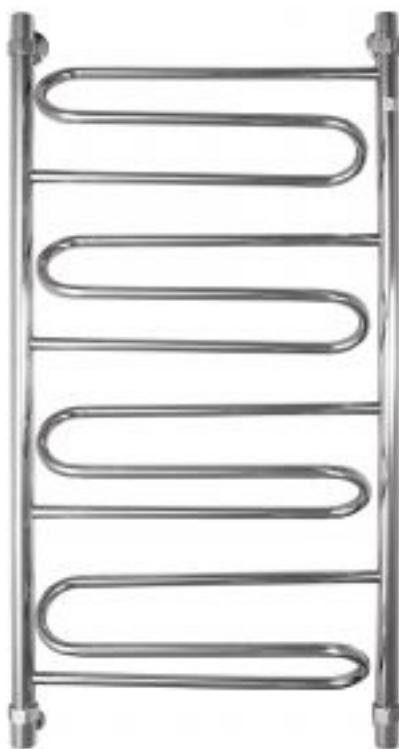

Полотенцесушитель водяной Energy Sonata 1000x500 мм хром

Код товара: 950170

Цена: 16 450,00 руб.

Артикул:	EWTRSONAT1005000000
Бренд товара:	Energy
Серия :	Sonata
Гарантия:	5 лет
Материал:	Сталь нержавеющая
Цвет:	Хром
Масса, кг:	7.9 кг
Объём отапливаемого помещения, м3:	14
Размер присоединения :	3/4"
Варианты подключения :	Нижнее, диагональное, боковое
Размеры ВхШхГ:	1030x560x120 мм
Рабочее давление, атм :	3-15
Страна производитель:	Россия

Полотенцесушитель водяной Energy Sonata 1000x500 мм хром

Полотенцесушитель водяной Energy Sonata 1000x500 относится к типу «лесенка объёмная» с четырьмя перемычками, имеющими форму змеевика. Используется во всех системах горячего водоснабжения и отопления с рабочим давлением 3 - 15 атм при температуре теплоносителя до 105°C.

Межцентровое расстояние: 1000 мм (+/-5 мм) при боковом и диагональном подключении, 500 мм (+/-5 мм) при нижнем подключении.

В комплектацию входят эксцентрики, позволяющие отрегулировать межцентровое расстояние.

Полотенцесушитель изготовлен из высококачественной импортной пищевой нержавеющей стали марки AISI 304 (08X18H10). Поверхность обработана методом электроплазменной полировки, не тускнеет и устойчива к небольшим механическим повреждениям. Сварка швов выполнена по специальной технологии TIG по международному стандарту EN 10217-7. Полотенцесушитель испытан при давлении 50 атм, составляющая его труба — 150 атм, благодаря чему имеет большой запас прочности.