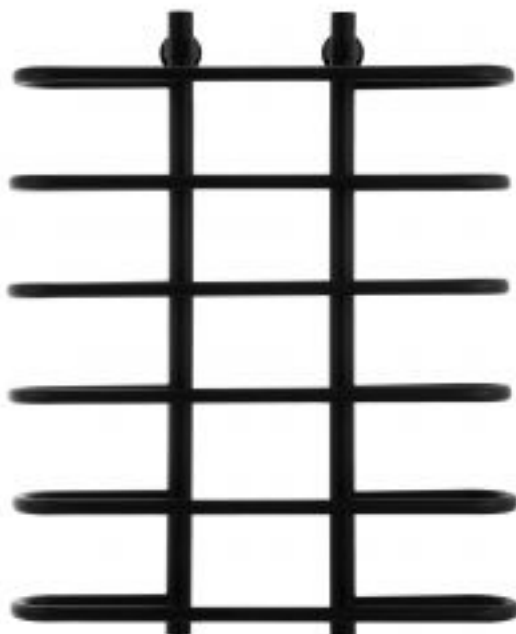

Полотенцесушитель водяной Energy Aero 800x600 мм черный матовый без уголков

Код товара: 908193

Цена: 0,00 руб.

Артикул:	
Бренд товара:	Energy
Серия :	Aero
Гарантия:	5 лет
Материал:	Сталь нержавеющей
Цвет:	Черный
Масса, кг:	8 кг
Объём отапливаемого помещения, м3:	8
Размер присоединения :	1/2"
Варианты подключения :	Нижнее, диагональное, боковое
Размеры ВxШxГ:	830x600x180 мм
Рабочее давление, атм :	3-15
Страна производитель:	Россия

Полотенцесушитель водяной Energy Aero 800x600 мм черный матовый без уголков

Обратите внимание! Данная модель поставляется без уголков. Для подключения и повышения функциональности полотенцесушителя рекомендуем приобретать вентили запорные угловые. С данным полотенцесушителем лучше всего сочетаются черные вентили крестовой и круглой формы.

Полотенцесушитель водяной Energy Aero 800x600 черного матового цвета - лесенка, отличающаяся необычной объемной конструкцией греющих перемычек. Используется во всех системах горячего водоснабжения и отопления с рабочим давлением 3 - 15 атм при температуре теплоносителя до