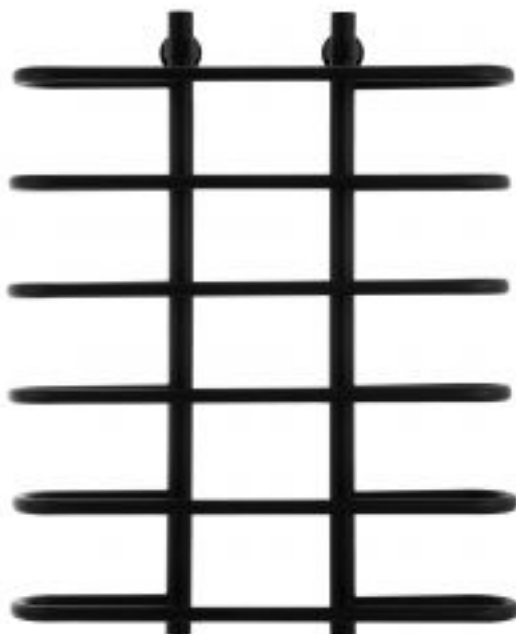

# Полотенцесушитель водяной Energy Aero 800x600 мм черный матовый без уголков

Код товара: 908193

Цена: 0,00 руб.

Артикул:	
Бренд товара:	Energy
Серия :	Aero
Гарантия:	5 лет
Материал:	Сталь нержавеющей
Цвет:	Черный
Масса, кг:	8 кг
Объём отапливаемого помещения, м3:	8
Размер присоединения :	1/2"
Варианты подключения :	Нижнее, диагональное, боковое
Размеры ВxШxГ:	830x600x180 мм
Рабочее давление, атм :	3-15
Страна производитель:	Россия

Полотенцесушитель водяной Energy Aero 800x600 мм черный матовый без уголков

Обратите внимание! Данная модель поставляется без уголков. Для подключения и повышения функциональности полотенцесушителя рекомендуем приобретать вентили запорные угловые. С данным полотенцесушителем лучше всего сочетаются черные вентили крестовой и круглой формы.

Полотенцесушитель водяной Energy Aero 800x600 черного матового цвета - лесенка, отличающаяся необычной объемной конструкцией греющих перемычек. Используется во всех системах горячего водоснабжения и отопления с рабочим давлением 3 - 15 атм при температуре теплоносителя до