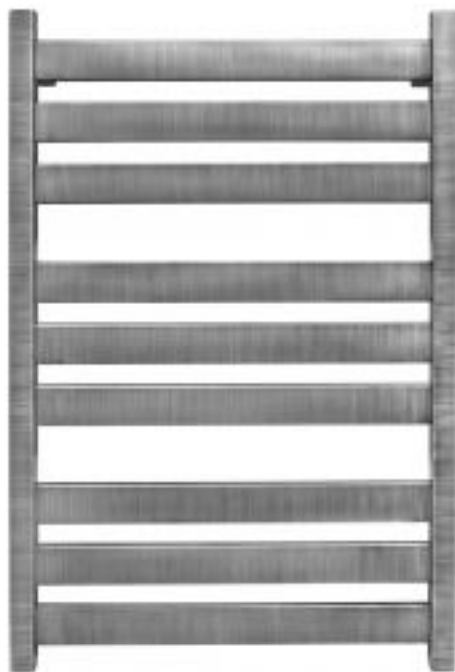

Полотенцесушитель водяной Energy Style 800x500 мм хром антик

Код товара: 372267

Цена: 0,00 руб.

Артикул:	
Бренд товара:	Energy
Серия :	Style
Гарантия:	5 лет
Материал:	Сталь нержавеющая
Цвет:	Хром
Масса, кг:	6.6 кг
Объём отапливаемого помещения, м3:	11
Размер присоединения :	3/4"
Варианты подключения :	Нижнее
Размеры ВхШхГ:	805x530x75 мм
Рабочее давление, атм :	3-15
Страна производитель:	Россия

Полотенцесушитель водяной Energy Style 800x500 мм хром антик

Energy Style 800x500 антик сильвер – водяной полотенцесушитель - лесенка с прямыми перемычками прямоугольного сечения, выполненный из нержавеющей стали. Предназначен для просушки полотенец и других изделий из ткани, а также дополнительного обогрева душевых, ванных комнат, санузлов.

Межцентровое расстояние (нижнее подключение): 500 мм (+/-5 мм).

В комплектацию входят эксцентрики, позволяющие отрегулировать межцентровое расстояние.

Полотенцесушитель изготовлен из высококачественной импортной пищевой нержавеющей стали марки AISI 304 (08X18H10). Сварка швов выполнена по специальной технологии TIG по международному стандарту EN 10217-7. Полотенцесушитель испытан при давлении 50 атм, составляющая его труба — 150 атм, благодаря чему имеет большой запас прочности.