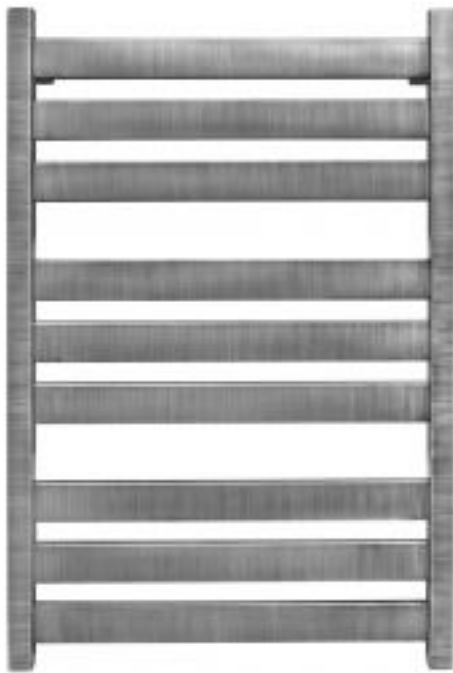

Полотенцесушитель водяной Energy Style 800x500 мм хром антик

Код товара: 372267

Цена: 0,00 руб.

Артикул:	
Бренд товара:	Energy
Серия :	Style
Гарантия:	5 лет
Материал:	Сталь нержавеющая
Цвет:	Хром
Масса, кг:	6.6 кг
Объём отапливаемого помещения, м3:	11
Размер присоединения :	3/4"
Варианты подключения :	Нижнее
Размеры ВхШхГ:	805x530x75 мм
Рабочее давление, атм :	3-15
Страна производитель:	Россия

Полотенцесушитель водяной Energy Style 800x500 мм хром антик

Energy Style 800x500 антик сильвер – водяной полотенцесушитель - лесенка с прямыми перемычками прямоугольного сечения, выполненный из нержавеющей стали. Предназначен для просушки полотенец и других изделий из ткани, а также дополнительного обогрева душевых, ванных комнат, санузлов.

Межцентровое расстояние (нижнее подключение): 500 мм (+/-5 мм).

В комплектацию входят эксцентрики, позволяющие отрегулировать межцентровое расстояние.

Полотенцесушитель изготовлен из высококачественной импортной пищевой нержавеющей стали марки AISI 304 (08X18H10). Сварка швов выполнена по специальной технологии TIG по международному стандарту EN 10217-7. Полотенцесушитель испытан при давлении 50 атм, составляющая его труба — 150 атм, благодаря чему имеет большой запас прочности.