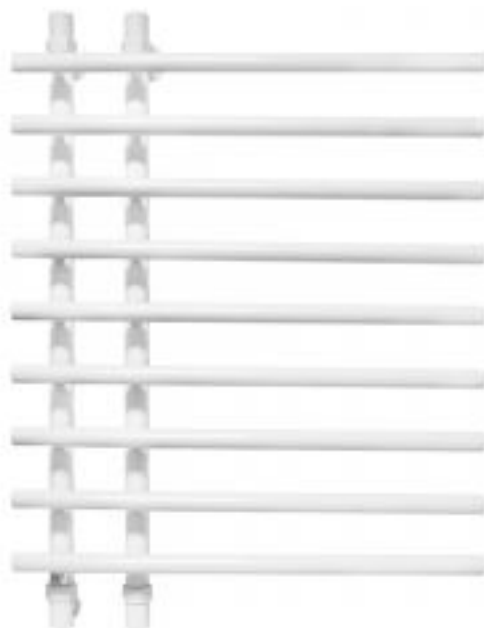

# Полотенцесушитель водяной Energy Rose 800x600 мм белый матовый

Код товара: 728981

Цена: 0,00 руб.

Артикул:	
Бренд товара:	Energy
Серия :	Rose
Гарантия:	5 лет
Материал:	Сталь нержавеющая
Цвет:	Белый
Масса, кг:	8.2 кг
Объём отапливаемого помещения, м3:	14
Размер присоединения :	3/4"
Варианты подключения :	Нижнее, диагональное, боковое
Размеры ВхШхГ:	830x600x130 мм
Рабочее давление, атм :	3-15
Страна производитель:	Россия

Полотенцесушитель водяной Energy Rose 800x600 мм белый матовый

Полотенцесушитель водяной Energy Rose 800x600 RAL 9016 (белый матовый) типа «лесенка» с прямыми перемычками. Благодаря конструктивной особенности — смещению вертикальных труб и небольшому межосевому расстоянию между ними, полотенцесушитель производит впечатление легкости и простоты. Используется во всех системах горячего водоснабжения и отопления с рабочим давлением 3 - 15 атм при температуре теплоносителя до 105°C.

Полотенцесушитель изготовлен из высококачественной импортной пищевой нержавеющей стали марки AISI 304 (08X18H10). Поверхность изделия окрашена по технологии цветного порошкового напыления - достоинства этой технологии в том, что получаемые изделия прочны, долговечны и экологичны. Сварка швов выполнена по специальной технологии TIG по международному стандарту EN 10217-7. Полотенцесушитель испытан при давлении 50 атм, составляющая его труба — 150 атм, благодаря чему имеет большой запас прочности.