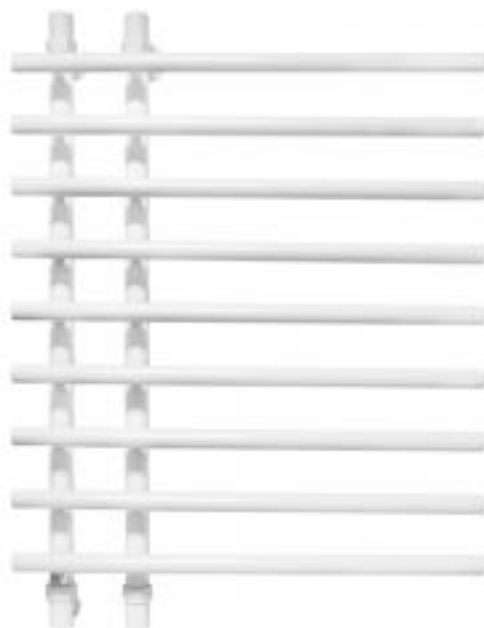

Полотенцесушитель водяной Energy Rose 800x600 мм белый матовый

Код товара: 728981

Цена: 0,00 руб.

Артикул:	
Бренд товара:	Energy
Серия :	Rose
Гарантия:	5 лет
Материал:	Сталь нержавеющая
Цвет:	Белый
Масса, кг:	8.2 кг
Объём отапливаемого помещения, м3:	14
Размер присоединения :	3/4"
Варианты подключения :	Нижнее, диагональное, боковое
Размеры ВхШхГ:	830x600x130 мм
Рабочее давление, атм :	3-15
Страна производитель:	Россия

Полотенцесушитель водяной Energy Rose 800x600 мм белый матовый

Полотенцесушитель водяной Energy Rose 800x600 RAL 9016 (белый матовый) типа «лесенка» с прямыми перемычками. Благодаря конструктивной особенности — смещению вертикальных труб и небольшому межосевому расстоянию между ними, полотенцесушитель производит впечатление легкости и простоты. Используется во всех системах горячего водоснабжения и отопления с рабочим давлением 3 - 15 атм при температуре теплоносителя до 105°C.

Полотенцесушитель изготовлен из высококачественной импортной пищевой нержавеющей стали марки AISI 304 (08X18H10). Поверхность изделия окрашена по технологии цветного порошкового напыления - достоинства этой технологии в том, что получаемые изделия прочны, долговечны и экологичны. Сварка швов выполнена по специальной технологии TIG по международному стандарту EN 10217-7. Полотенцесушитель испытан при давлении 50 атм, составляющая его труба — 150 атм, благодаря чему имеет большой запас прочности.