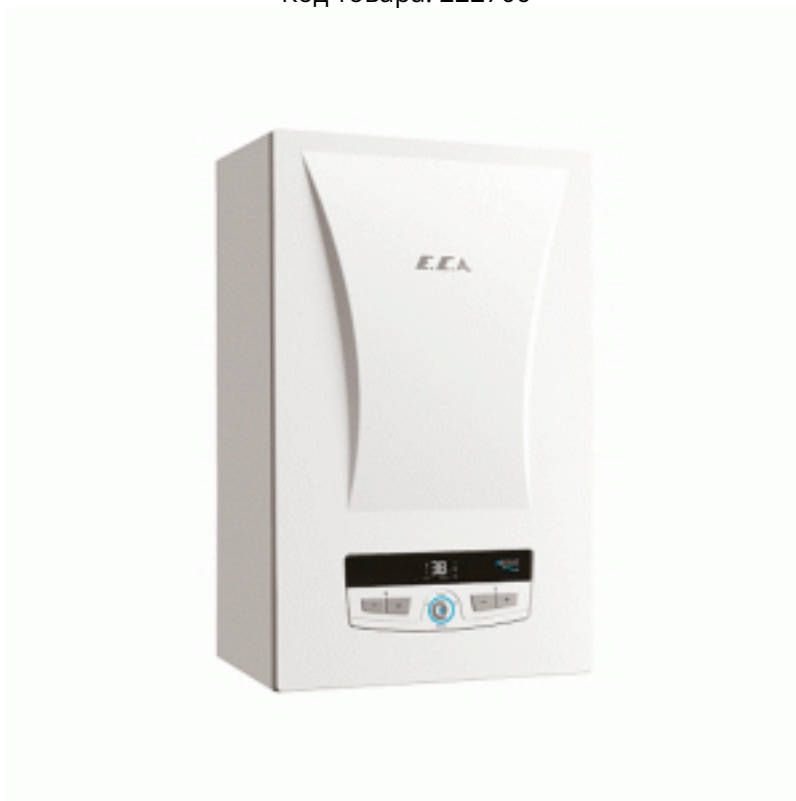

## Электрический котёл ECA Arceus ST 15

Код товара: 222706

Цена: 60 181,88 руб.

Артикул товара:	
Бренд товара:	ECA
Серия товара:	Arceus ST
Тип котла:	Настенный
Диаметр резьбового соединения:	3/4"
Мощность, кВт:	15 кВт
Напряжение:	380 В
Отапливаемая площадь, м2:	150
Регулировка мощности:	2-15 кВт
Тип нагревателя:	Тэн
Размеры ВхШхГ:	678x410x288
Масса, кг:	27 кг
Страна производитель:	Турция
Гарантия:	2 года

### Электрический котёл ECA Arceus ST 15

Высокая долговечность благодаря материалу нагревательного элемента из высокотемпературного сплава.

Высокопрочный нагревательный бак из нержавеющей стали.

Функция нагрева горячей воды и возможность получать воду с постоянной температурой благодаря турбинке и датчику Холла.