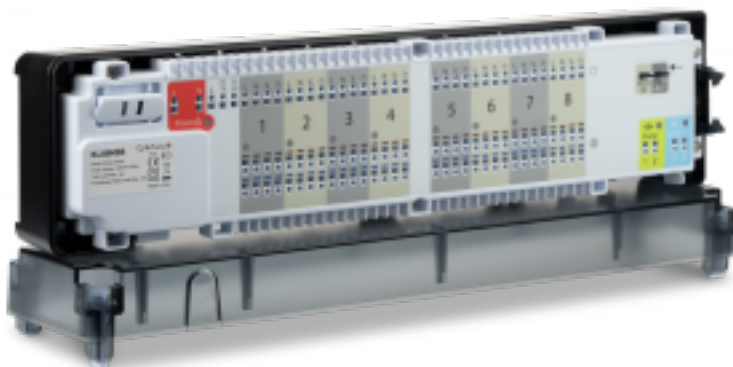

## Центр коммутации Salus KL08NSB 8-зонный проводной

Код товара: 982516

Цена: 19 279,21 руб.

Артикул товара:	KL08NSB
Бренд товара:	Salus
Питание :	220 В
Страна производитель:	Китай

Центр коммутации Salus KL08NSB 8-зонный проводной

Применение центра коммутации KL08NSB обеспечивает простое и безопасное подключение терморегуляторов и сервоприводов.

- Беспотенциальное подключение насоса
- Беспотенциальное подключение котла
- Возможность подключения как нормально замкнутых, так и нормально разомкнутых сервоприводов
- Соединение за счет технологии PLUG-IN
- LED - индикация
- Защитные элементы для монтажа
- Внешние часы (опционально)
- Функция NSB
- Возможность подключения 8 регуляторов - 2 группы по 4 регулятора
- До 4-х сервоприводов на каждый терморегулятор
- Возможность подключения расширительного модуля KL04NSB
- Возможность подключения регуляторов "старшей" серии EXPERT (нп: RT10/ERT20/ERT30/ERT50 итп.)