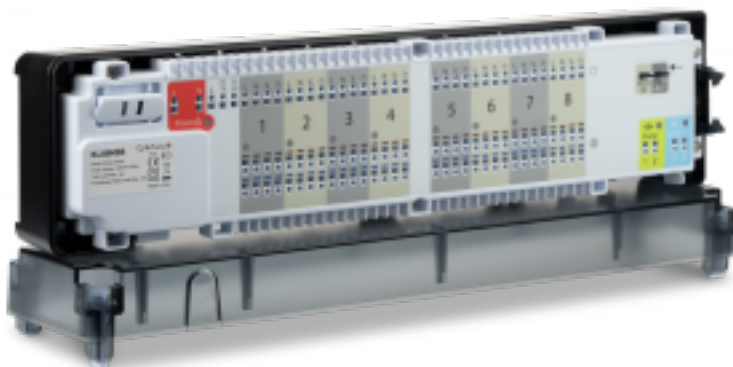

# Центр коммутации Salus KL08NSB 8-зонный проводной

Код товара: 982516

Цена: 16 825,73 руб.

|                       |         |
|-----------------------|---------|
| Артикул товара:       | KL08NSB |
| Бренд товара:         | Salus   |
| Питание :             | 220 В   |
| Страна производитель: | Китай   |

Центр коммутации Salus KL08NSB 8-зонный проводной

Применение центра коммутации KL08NSB обеспечивает простое и безопасное подключение терморегуляторов и сервоприводов.

- Беспотенциальное подключение насоса
- Беспотенциальное подключение котла
- Возможность подключения как нормально замкнутых, так и нормально разомкнутых сервоприводов
- Соединение за счет технологии PLUG-IN
- LED - индикация
- Защитные элементы для монтажа
- Внешние часы (опционально)
- Функция NSB
- Возможность подключения 8 регуляторов - 2 группы по 4 регулятора
- До 4-х сервоприводов на каждый терморегулятор
- Возможность подключения расширительного модуля KL04NSB
- Возможность подключения регуляторов "старшей" серии EXPERT (нп: RT10/ERT20/ERT30/ERT50 итп.)