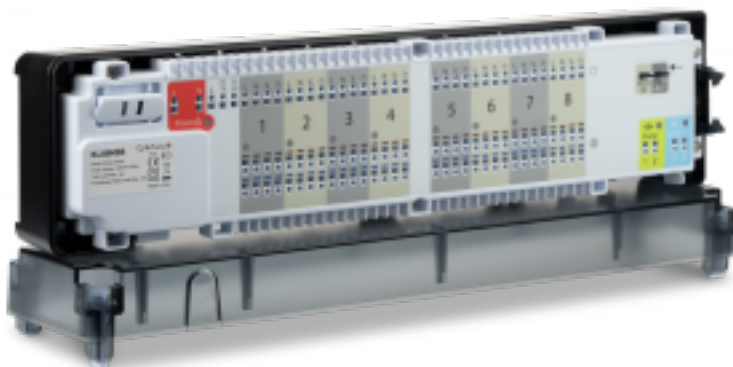

## Центр коммутации Salus KL08NSB 8-зонный проводной

Код товара: 982516

Цена: 16 650,15 руб.

Артикул товара:	KL08NSB
Бренд товара:	Salus
Питание :	220 В
Страна производитель:	Китай

Центр коммутации Salus KL08NSB 8-зонный проводной

Применение центра коммутации KL08NSB обеспечивает простое и безопасное подключение терморегуляторов и сервоприводов.

- Беспотенциальное подключение насоса
- Беспотенциальное подключение котла
- Возможность подключения как нормально замкнутых, так и нормально разомкнутых сервоприводов
- Соединение за счет технологии PLUG-IN
- LED - индикация
- Защитные элементы для монтажа
- Внешние часы (опционально)
- Функция NSB
- Возможность подключения 8 регуляторов - 2 группы по 4 регулятора
- До 4-х сервоприводов на каждый терморегулятор
- Возможность подключения расширительного модуля KL04NSB
- Возможность подключения регуляторов "старшей" серии EXPERT (нп: RT10/ERT20/ERT30/ERT50 итп.)