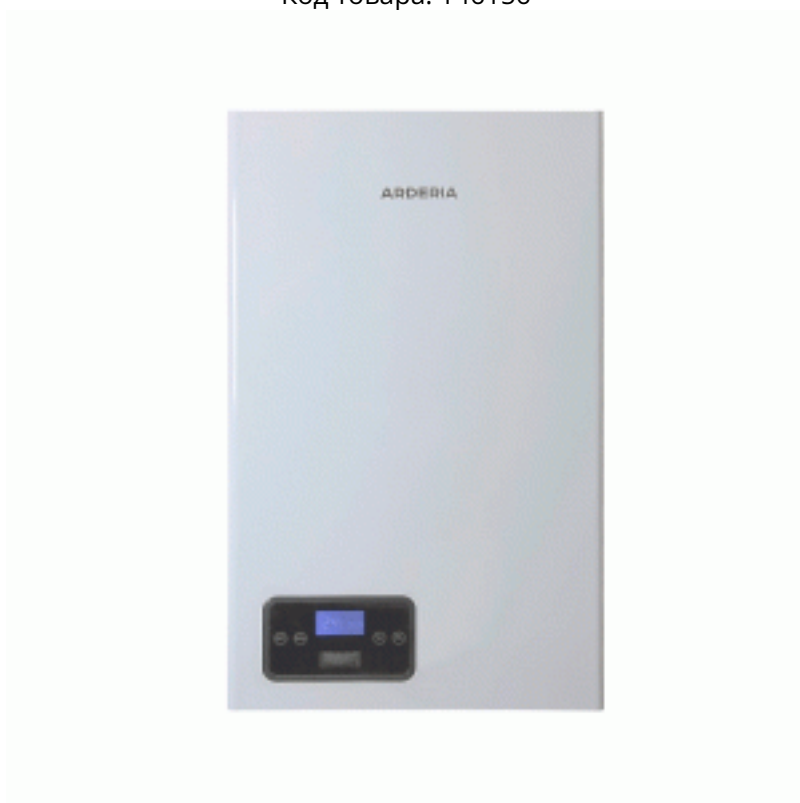

## Электрический настенный котёл Arderia E6 6 кВт

Код товара: 146156

Цена: 33 206,00 руб.

Бренд товара:	Arderia
Модель:	E 6
Артикул:	Arderia E6
Тип котла:	Настенный
Циркуляционный насос:	Да
Расширительный бак:	Да
Диаметр резьбового соединения:	3/4"
Мощность, кВт:	6 кВт
Напряжение:	220 В
Отапливаемая площадь, м2:	60
Тип нагревателя:	Тэн
Размеры ВхШхГ:	635x390x190
Масса, кг:	18 кг
Страна производитель:	Россия
Гарантия:	2 года

Настенные электрические котлы Arderia представляют собой в сборе миникотельную. Котел имеет минимальные габариты в классе электро мини котельных, алюминиевый блочный нагревательный модуль, семисторное управление переключения мощности нагрева, трехступенчатый малошумный циркуляционный насос, встроенный расширительный бак итальянского производства, информационный дисплей, возможность подключения дистанционного управления и протоколов обмена информацией.