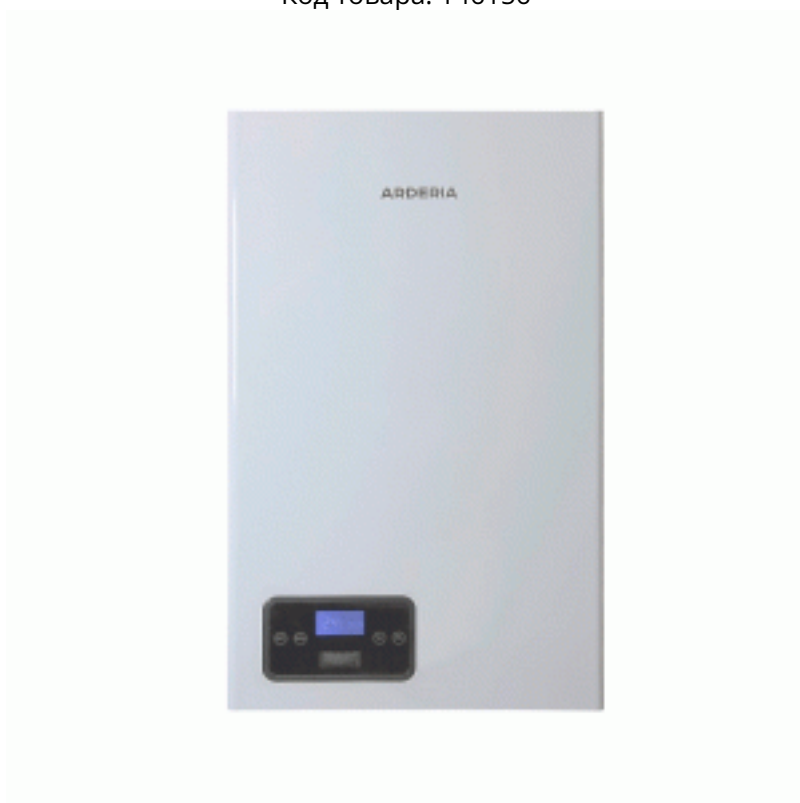

Электрический настенный котёл Arderia E6 6 кВт

Код товара: 146156

Цена: 33 206,00 руб.

Бренд товара:	Arderia
Модель:	E 6
Артикул:	Arderia E6
Тип котла:	Настенный
Циркуляционный насос:	Да
Расширительный бак:	Да
Диаметр резьбового соединения:	3/4"
Мощность, кВт:	6 кВт
Напряжение:	220 В
Отапливаемая площадь, м2:	60
Тип нагревателя:	Тэн
Размеры ВхШхГ:	635x390x190
Масса, кг:	18 кг
Страна производитель:	Россия
Гарантия:	2 года

Настенные электрические котлы Arderia представляют собой в сборе миникотельную. Котел имеет минимальные габариты в классе электро мини котельных, алюминиевый блочный нагревательный модуль, семисторное управление переключения мощности нагрева, трехступенчатый малошумный циркуляционный насос, встроенный расширительный бак итальянского производства, информационный дисплей, возможность подключения дистанционного управления и протоколов обмена информацией.