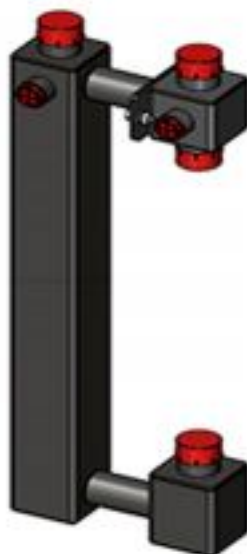

Корпус насосного модуля для смесителя+насос 180 мм ZOTA

Код товара: 951296

Цена: 4 212,00 руб.

Артикул товара:	GR4992000003
Бренд товара:	Zota
Страна производитель:	Россия
Гарантия:	1 год

Корпус насосного модуля для смесителя+насос 180 мм ZOTA

Гидравлический конструктор Zota - новая номенклатура изделий завода. Различные элементы конструктора предназначены для монтажа и правильного соединения элементов сложных систем отопления в единое целое.

В ряду изделий гидравлического конструктора гидравлические коллекторы, гидроразделители для систем различной мощности, разного количества контуров, разного количества котлов. Существуют модификации горизонтального и вертикального расположения. Представлены универсальные коллекторы. В конструкторе Zota есть готовые группы быстрого монтажа различных модификаций: с разными насосами, клапанами, термометрами. Для удобств монтажа всех элементов изготовлены универсальные монтажные кронштейны.