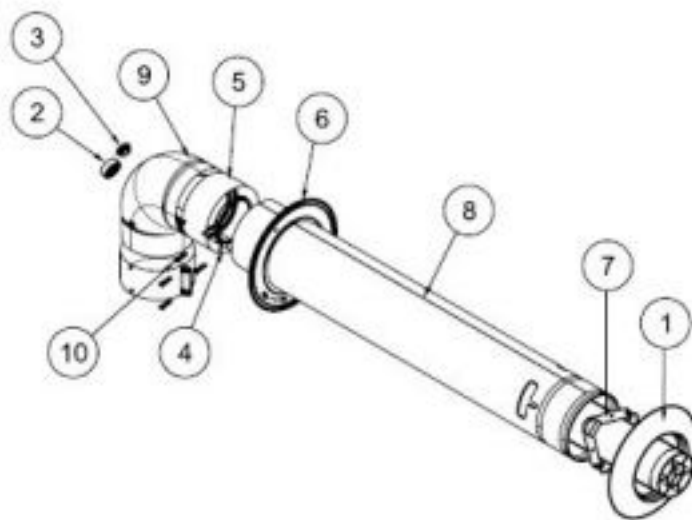

Комплект для горизонтального прохода через стену, 60/100 1 м. к котлам Гепард и Пантера арт. 20199380

Код товара: 116571

Цена: 4 230,00 руб.

Бренд товара:	Protherm
Артикул:	0020199380
Совместимость:	Ягуар/Пантера
Страна производитель:	Россия
Диаметр подключения к котлу мм:	100/60
Вес кг:	2,2
Гарантия:	1 год

Комплект для горизонтального прохода через стену, 1000 мм

Состав комплекта:

- 1 — декоративная розетка (внешняя), 1 шт
- 2 — заглушка, 1 шт
- 3 — заглушка, 1 шт
- 4 — уплотнительное кольцо Ø 60 мм, 1 шт
- 5 — хомут, 2 шт
- 6 — декоративная розетка (внутренняя), 1 шт
- 7 — распорка, 1 шт
- 8 — труба Ø 60/100 мм, 1 шт
- 9 — колено Ø 60/100 мм, 1 шт
- 10 — винты, 4 шт