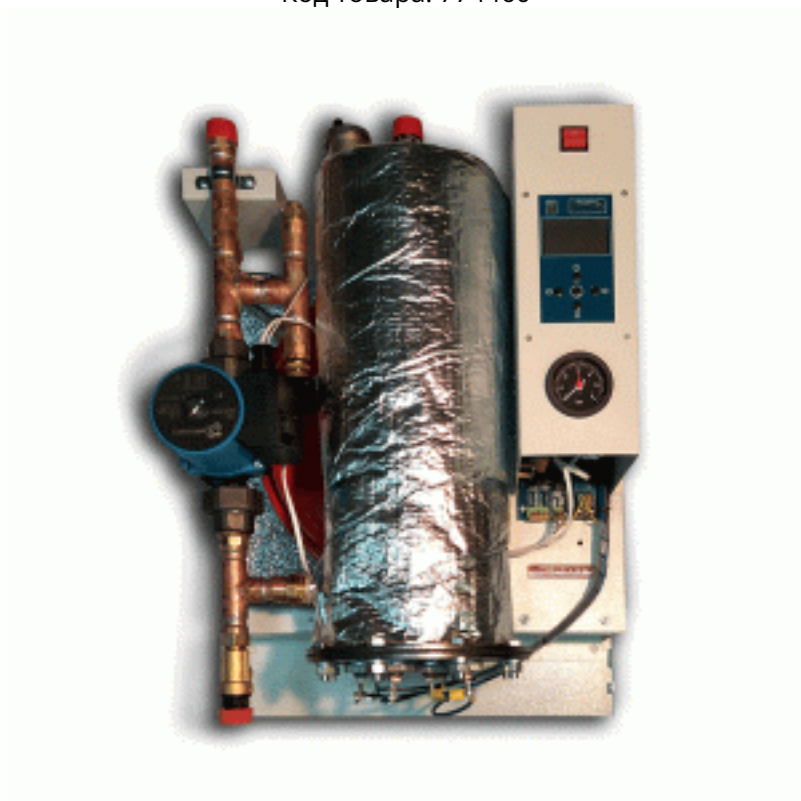

Электрический котёл Savitr Ultra Plus 24кВт с насосом и расширительным баком (мини-котельная 4в1)

Код товара: 774460

Цена: 92 448,00 руб.

Бренд товара:	Savitr
Серия товара:	Ultra Plus
Артикул:	M1EB3SU024P
Тип котла:	Настенный
Циркуляционный насос:	Есть
Расширительный бак:	Есть
Диаметр резьбового соединения:	3/4"
Мощность, кВт:	24 кВт
Напряжение, В:	380
Отапливаемая площадь, м2:	240
Регулировка мощности:	8 / 12 / 24 кВт
Тип нагревателя:	ТЭН
Размеры ВхШхГ:	560x225x205
Масса, кг:	22 кг
Страна производитель:	Россия
Гарантия:	2 года

Электрический котёл Savitr Ultra Plus 24кВт с насосом и расширительным баком (мини-котельная 4в1)

Savitr Ultra - электрические котлы представленные модельным рядом от 4 до 22 кВт. Напряжение питания для электродкотлов мощностью 4, 6, 7 и 9 кВт как 220, так и 380 Вольт. Электродкотлы Savitr ULTRA представляют собой мини котельную поскольку комплектация включает в себя встроенные:

- Мини котельная 4-B-1
- Встроенный циркуляционный насос IMP PUMPS 25-60 (4 м³/час).
- Встроенный расширительный бак ZILMET 8 литров.
- Встроенная группа безопасности: автоматический воздухоотводчик, предохранительный клапан, датчик протока, защитное управление от перегрева, манометр.
- Трехступенчатое изменение мощности.
- Автоматическая ротация ТЭНов.
- Программируемый контроллер со светодиодной индикацией, 8-ми строчным графическим LCD дисплеем , с диагональю 2,5" и 5-ти кнопочным джойстиком.
- Настройка по таймеру (суточный цикл, недельный цикл).
- Сохранение настроек при выключении котла.