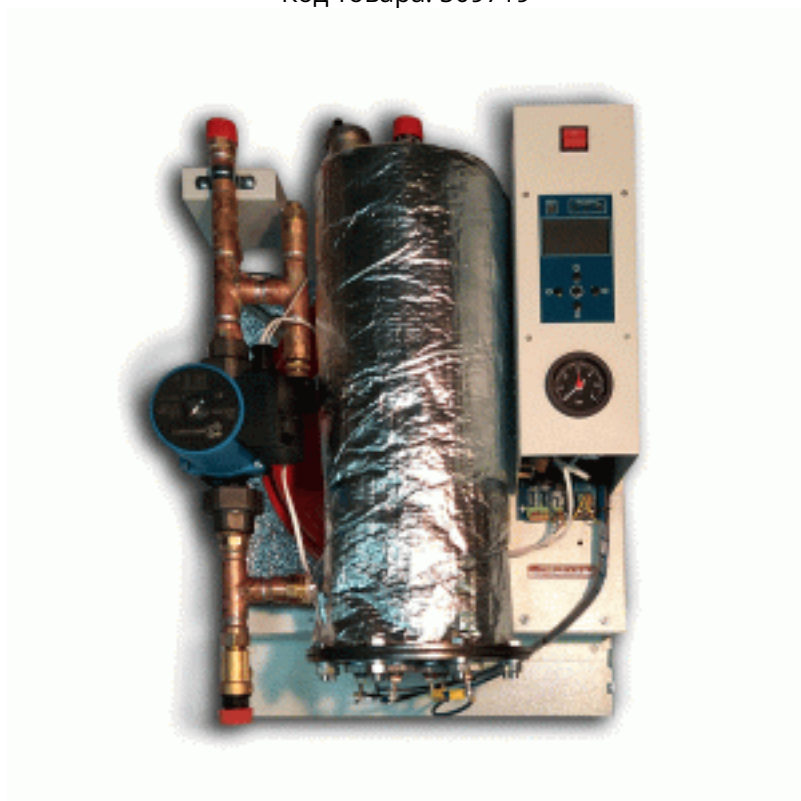

Электрический котёл Savitr Ultra Plus 22кВт с насосом и расширительным баком (мини-котельная 4в1)

Код товара: 509719

Цена: 91 584,00 руб.

Бренд товара:	Savitr
Серия товара:	Ultra Plus
Артикул:	M1EB3SU022P
Тип котла:	Настенный
Циркуляционный насос:	Есть
Расширительный бак:	Есть
Диаметр резьбового соединения:	3/4"
Мощность, кВт:	22.5 кВт
Напряжение, В:	380
Отапливаемая площадь, м2:	225
Регулировка мощности:	8 / 11.5 / 22.5 кВт
Тип нагревателя:	ТЭН
Размеры ВхШхГ:	560x225x205
Масса, кг:	22 кг
Страна производитель:	Россия
Гарантия:	2 года

Электрический котёл Savitr Ultra Plus 22кВт с насосом и расширительным баком (мини-котельная 4в1)

Savitr Ultra - электрические котлы представленные модельным рядом от 4 до 22 кВт. Напряжение питания для электродкотлов мощностью 4, 6, 7 и 9 кВт как 220, так и 380 Вольт. Электродкотлы Savitr ULTRA представляют собой мини котельную поскольку комплектация включает в себя встроенные:

- Мини котельная 4-B-1
- Встроенный циркуляционный насос IMP PUMPS 25-60 (4 м³/час).
- Встроенный расширительный бак ZILMET 8 литров.
- Встроенная группа безопасности: автоматический воздухоотводчик, предохранительный клапан, датчик протока, защитное управление от перегрева, манометр.
- Трехступенчатое изменение мощности.
- Автоматическая ротация ТЭНов.
- Программируемый контроллер со светодиодной индикацией, 8-ми строчным графическим LCD дисплеем , с диагональю 2,5" и 5-ти кнопочным джойстиком.
- Настройка по таймеру (суточный цикл, недельный цикл).
- Сохранение настроек при выключении котла.