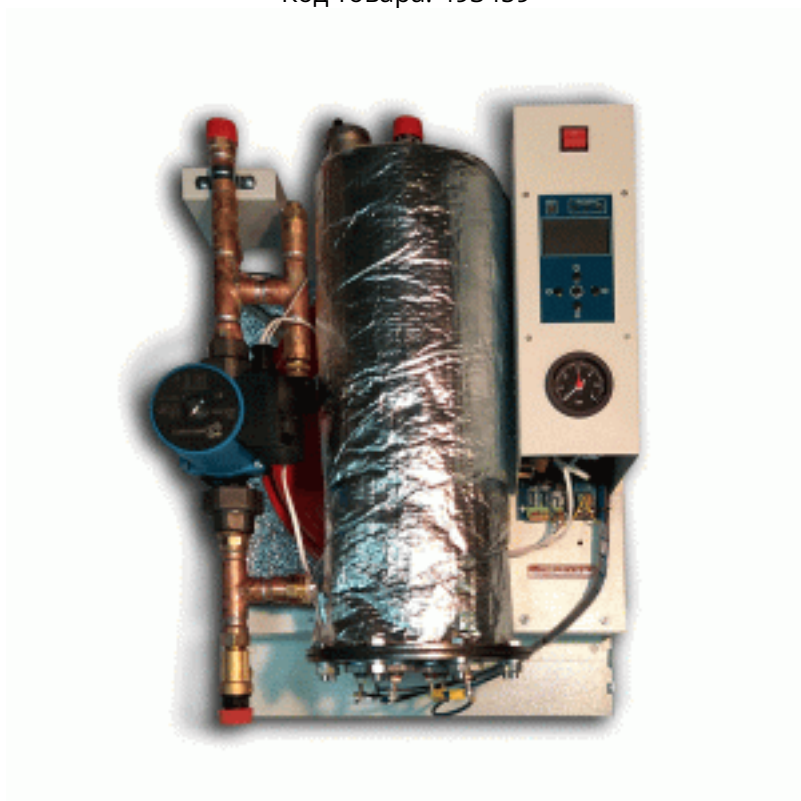

Электрический котёл Savitr Ultra Plus 21кВт с насосом и расширительным баком (мини-котельная 4в1)

Код товара: 493459

Цена: 90 720,00 руб.

Бренд товара:	Savitr
Серия товара:	Ultra Plus
Артикул:	M1EB3SU018P
Тип котла:	Настенный
Циркуляционный насос:	Есть
Расширительный бак:	Есть
Диаметр резьбового соединения:	3/4"
Мощность, кВт:	21 кВт
Напряжение, В:	380
Отапливаемая площадь, м2:	210
Регулировка мощности:	7 / 10.5 / 21 кВт
Тип нагревателя:	Тэн
Размеры ВхШхГ:	560x225x205
Масса, кг:	22 кг
Страна производитель:	Россия
Гарантия:	2 года

Электрический котёл Savitr Ultra Plus 21кВт с насосом и расширительным баком (мини-котельная 4в1)

Savitr Ultra - электрические котлы представленные модельным рядом от 4 до 22 кВт. Напряжение питания для электродкотлов мощностью 4, 6, 7 и 9 кВт как 220, так и 380 Вольт. Электродкотлы Savitr ULTRA представляют собой мини котельную поскольку комплектация включает в себя встроенные:

- Мини котельная 4-B-1
- Встроенный циркуляционный насос IMP PUMPS 25-60 (4 м³/час).
- Встроенный расширительный бак ZILMET 8 литров.
- Встроенная группа безопасности: автоматический воздухоотводчик, предохранительный клапан, датчик протока, защитное управление от перегрева, манометр.
- Трехступенчатое изменение мощности.
- Автоматическая ротация ТЭНов.
- Программируемый контроллер со светодиодной индикацией, 8-ми строчным графическим LCD дисплеем , с диагональю 2,5" и 5-ти кнопочным джойстиком.
- Настройка по таймеру (суточный цикл, недельный цикл).
- Сохранение настроек при выключении котла.