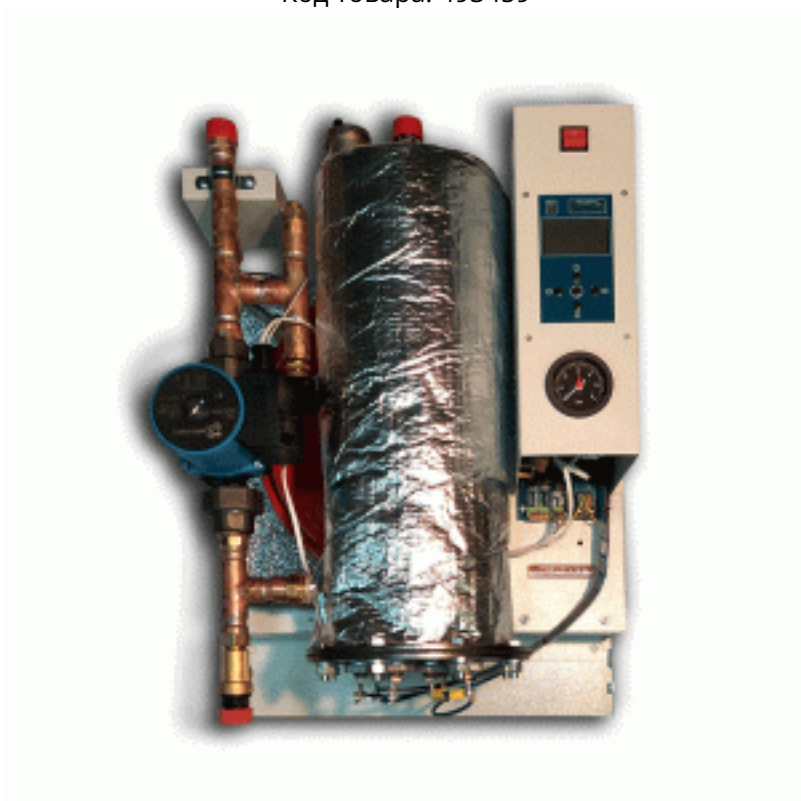

Электрический котёл Savitr Ultra Plus 21кВт с насосом и расширительным баком (мини-котельная 4в1)

Код товара: 493459

Цена: 90 720,00 руб.

Бренд товара:	Savitr
Серия товара:	Ultra Plus
Артикул:	M1EB3SU018P
Тип котла:	Настенный
Циркуляционный насос:	Есть
Расширительный бак:	Есть
Диаметр резьбового соединения:	3/4"
Мощность, кВт:	21 кВт
Напряжение, В:	380
Отапливаемая площадь, м2:	210
Регулировка мощности:	7 / 10.5 / 21 кВт
Тип нагревателя:	ТЭН
Размеры ВхШхГ:	560x225x205
Масса, кг:	22 кг
Страна производитель:	Россия
Гарантия:	2 года

Электрический котёл Savitr Ultra Plus 21кВт с насосом и расширительным баком (мини-котельная 4в1)

Savitr Ultra - электрические котлы представленные модельным рядом от 4 до 22 кВт. Напряжение питания для электродкотлов мощностью 4, 6, 7 и 9 кВт как 220, так и 380 Вольт. Электродкотлы Savitr ULTRA представляют собой мини котельную поскольку комплектация включает в себя встроенные:

- Мини котельная 4-B-1
- Встроенный циркуляционный насос IMP PUMPS 25-60 (4 м³/час).
- Встроенный расширительный бак ZILMET 8 литров.
- Встроенная группа безопасности: автоматический воздухоотводчик, предохранительный клапан, датчик протока, защитное управление от перегрева, манометр.
- Трехступенчатое изменение мощности.
- Автоматическая ротация ТЭНов.
- Программируемый контроллер со светодиодной индикацией, 8-ми строчным графическим LCD дисплеем , с диагональю 2,5" и 5-ти кнопочным джойстиком.
- Настройка по таймеру (суточный цикл, недельный цикл).
- Сохранение настроек при выключении котла.