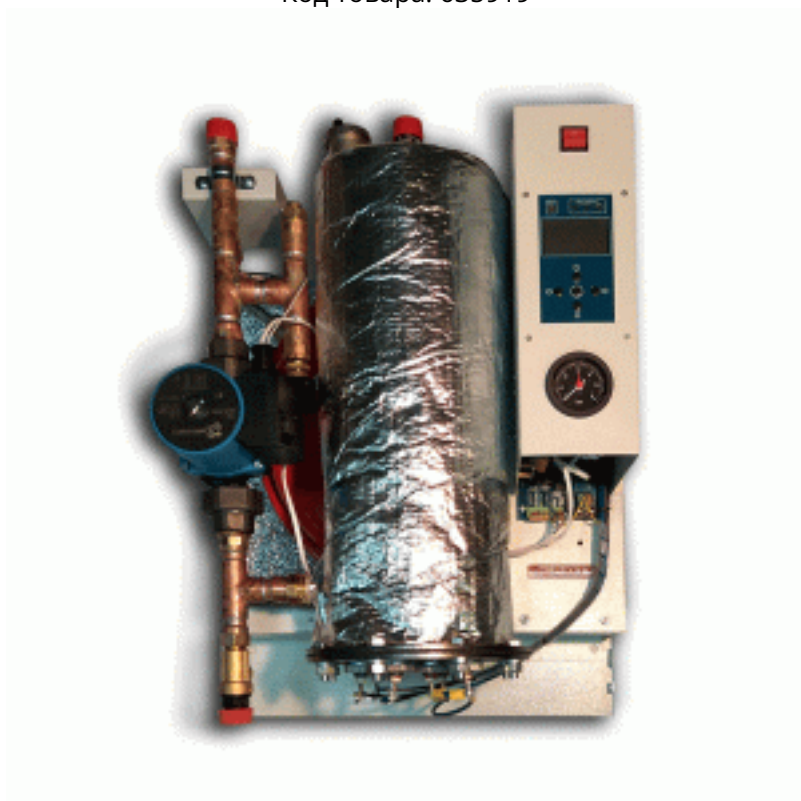

Электрический котёл Savitr Ultra Plus 18кВт с насосом и расширительным баком (мини-котельная 4в1)

Код товара: 635919

Цена: 86 400,00 руб.

Бренд товара:	Savitr
Серия товара:	Ultra Plus
Артикул:	M1EB3SU018P
Тип котла:	Настенный
Циркуляционный насос:	Есть
Расширительный бак:	Есть
Диаметр резьбового соединения:	3/4"
Мощность, кВт:	18 кВт
Напряжение, В:	380
Отапливаемая площадь, м2:	180
Регулировка мощности:	6 / 9 / 18 кВт
Тип нагревателя:	ТЭН
Размеры ВхШхГ:	560x225x205
Масса, кг:	22 кг
Страна производитель:	Россия
Гарантия:	2 года

Электрический котёл Savitr Ultra Plus 18кВт с насосом и расширительным баком (мини-котельная 4в1)

Savitr Ultra - электрические котлы представленные модельным рядом от 4 до 22 кВт. Напряжение питания для электродкотлов мощностью 4, 6, 7 и 9 кВт как 220, так и 380 Вольт. Электродкотлы Savitr ULTRA представляют собой мини котельную поскольку комплектация включает в себя встроенные:

- Мини котельная 4-B-1
- Встроенный циркуляционный насос IMP PUMPS 25-60 (4 м³/час).
- Встроенный расширительный бак ZILMET 8 литров.
- Встроенная группа безопасности: автоматический воздухоотводчик, предохранительный клапан, датчик протока, защитное управление от перегрева, манометр.
- Трехступенчатое изменение мощности.
- Автоматическая ротация ТЭНов.
- Программируемый контроллер со светодиодной индикацией, 8-ми строчным графическим LCD дисплеем , с диагональю 2,5" и 5-ти кнопочным джойстиком.
- Настройка по таймеру (суточный цикл, недельный цикл).
- Сохранение настроек при выключении котла.