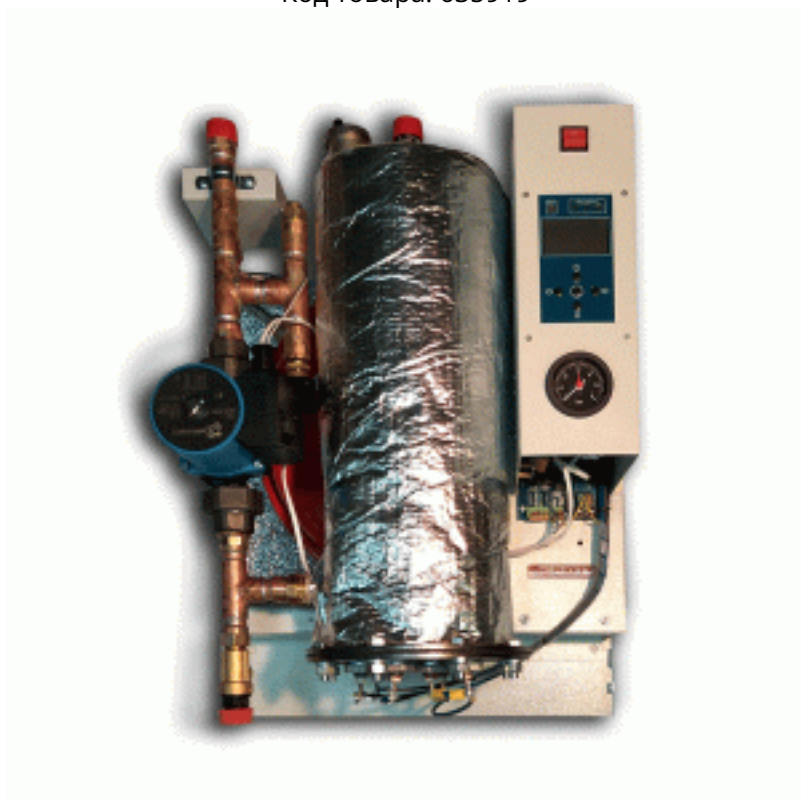

## Электрический котёл Savitr Ultra Plus 18кВт с насосом и расширительным баком (мини-котельная 4в1)

Код товара: 635919

Цена: 86 400,00 руб.

Бренд товара:	Savitr
Серия товара:	Ultra Plus
Артикул:	M1EB3SU018P
Тип котла:	Настенный
Циркуляционный насос:	Есть
Расширительный бак:	Есть
Диаметр резьбового соединения:	3/4"
Мощность, кВт:	18 кВт
Напряжение, В:	380
Отапливаемая площадь, м2:	180
Регулировка мощности:	6 / 9 / 18 кВт
Тип нагревателя:	ТЭН
Размеры ВхШхГ:	560x225x205
Масса, кг:	22 кг
Страна производитель:	Россия
Гарантия:	2 года

Электрический котёл Savitr Ultra Plus 18кВт с насосом и расширительным баком (мини-котельная 4в1)

Savitr Ultra - электрические котлы представленные модельным рядом от 4 до 22 кВт. Напряжение питания для электродкотлов мощностью 4, 6, 7 и 9 кВт как 220, так и 380 Вольт. Электродкотлы Savitr ULTRA представляют собой мини котельную поскольку комплектация включает в себя встроенные:

- Мини котельная 4-B-1
- Встроенный циркуляционный насос IMP PUMPS 25-60 (4 м<sup>3</sup>/час).
- Встроенный расширительный бак ZILMET 8 литров.
- Встроенная группа безопасности: автоматический воздухоотводчик, предохранительный клапан, датчик протока, защитное управление от перегрева, манометр.
- Трехступенчатое изменение мощности.
- Автоматическая ротация ТЭНов.
- Программируемый контроллер со светодиодной индикацией, 8-ми строчным графическим LCD дисплеем , с диагональю 2,5" и 5-ти кнопочным джойстиком.
- Настройка по таймеру (суточный цикл, недельный цикл).
- Сохранение настроек при выключении котла.