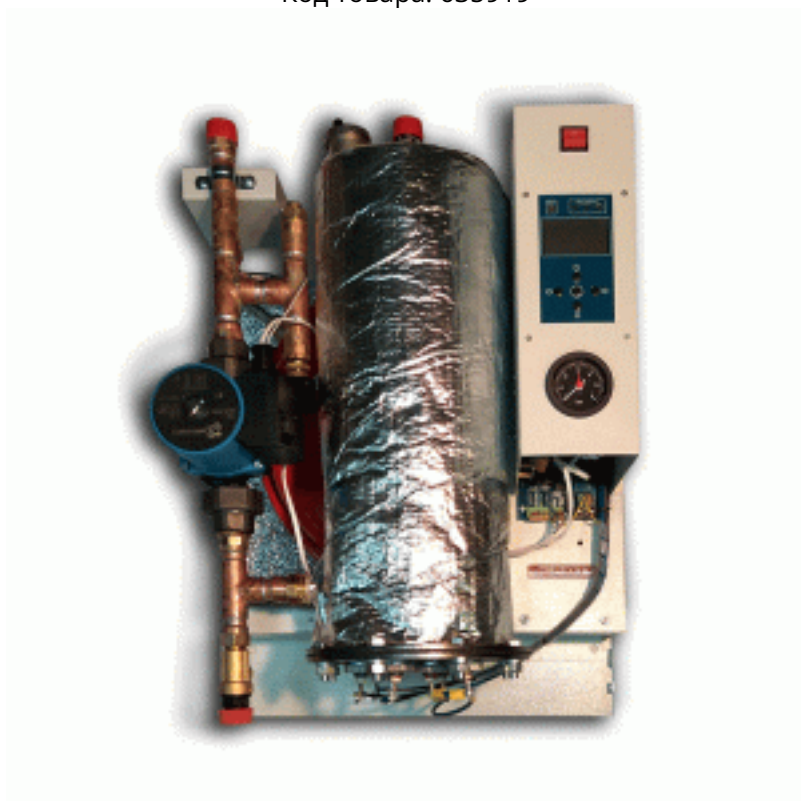

Электрический котёл Savitr Ultra Plus 18кВт с насосом и расширительным баком (мини-котельная 4в1)

Код товара: 635919

Цена: 86 400,00 руб.

| | |
|--------------------------------|----------------|
| Бренд товара: | Savitr |
| Серия товара: | Ultra Plus |
| Артикул: | M1EB3SU018P |
| Тип котла: | Настенный |
| Циркуляционный насос: | Есть |
| Расширительный бак: | Есть |
| Диаметр резьбового соединения: | 3/4" |
| Мощность, кВт: | 18 кВт |
| Напряжение, В: | 380 |
| Отапливаемая площадь, м2: | 180 |
| Регулировка мощности: | 6 / 9 / 18 кВт |
| Тип нагревателя: | ТЭН |
| Размеры ВхШхГ: | 560x225x205 |
| Масса, кг: | 22 кг |
| Страна производитель: | Россия |
| Гарантия: | 2 года |

Электрический котёл Savitr Ultra Plus 18кВт с насосом и расширительным баком (мини-котельная 4в1)

Savitr Ultra - электрические котлы представленные модельным рядом от 4 до 22 кВт. Напряжение питания для электродкотлов мощностью 4, 6, 7 и 9 кВт как 220, так и 380 Вольт. Электродкотлы Savitr ULTRA представляют собой мини котельную поскольку комплектация включает в себя встроенные:

- Мини котельная 4-B-1
- Встроенный циркуляционный насос IMP PUMPS 25-60 (4 м³/час).
- Встроенный расширительный бак ZILMET 8 литров.
- Встроенная группа безопасности: автоматический воздухоотводчик, предохранительный клапан, датчик протока, защитное управление от перегрева, манометр.
- Трехступенчатое изменение мощности.
- Автоматическая ротация ТЭНов.
- Программируемый контроллер со светодиодной индикацией, 8-ми строчным графическим LCD дисплеем , с диагональю 2,5" и 5-ти кнопочным джойстиком.
- Настройка по таймеру (суточный цикл, недельный цикл).
- Сохранение настроек при выключении котла.