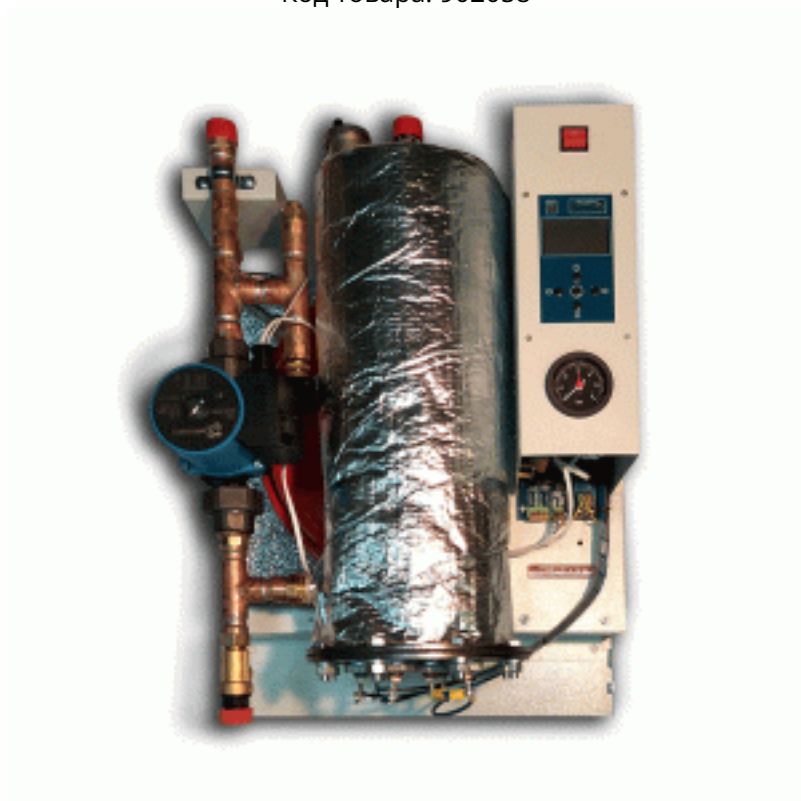

Электрический котёл Savitr Ultra Plus 15кВт с насосом и расширительным баком (мини-котельная 4в1)

Код товара: 902058

Цена: 85 536,00 руб.

Бренд товара:	Savitr
Серия товара:	Ultra Plus
Артикул:	M1EB3SU015P
Тип котла:	Настенный
Циркуляционный насос:	Есть
Расширительный бак:	Есть
Диаметр резьбового соединения:	3/4"
Мощность, кВт:	15 кВт
Напряжение, В:	380
Отапливаемая площадь, м2:	150
Регулировка мощности:	5 / 7.5 / 15 кВт
Тип нагревателя:	ТЭН
Размеры ВхШхГ:	560x225x205
Масса, кг:	22 кг
Страна производитель:	Россия
Гарантия:	2 года

Электрический котёл Savitr Ultra Plus 15кВт с насосом и расширительным баком (мини-котельная 4в1)

Savitr Ultra - электрические котлы представленные модельным рядом от 4 до 22 кВт. Напряжение питания для электродкотлов мощностью 4, 6, 7 и 9 кВт как 220, так и 380 Вольт. Электродкотлы Savitr ULTRA представляют собой мини котельную поскольку комплектация включает в себя встроенные:

- Мини котельная 4-B-1
- Встроенный циркуляционный насос IMP PUMPS 25-60 (4 м³/час).
- Встроенный расширительный бак ZILMET 8 литров.
- Встроенная группа безопасности: автоматический воздухоотводчик, предохранительный клапан, датчик протока, защитное управление от перегрева, манометр.
- Трехступенчатое изменение мощности.
- Автоматическая ротация ТЭНов.
- Программируемый контроллер со светодиодной индикацией, 8-ми строчным графическим LCD дисплеем , с диагональю 2,5" и 5-ти кнопочным джойстиком.
- Настройка по таймеру (суточный цикл, недельный цикл).
- Сохранение настроек при выключении котла.