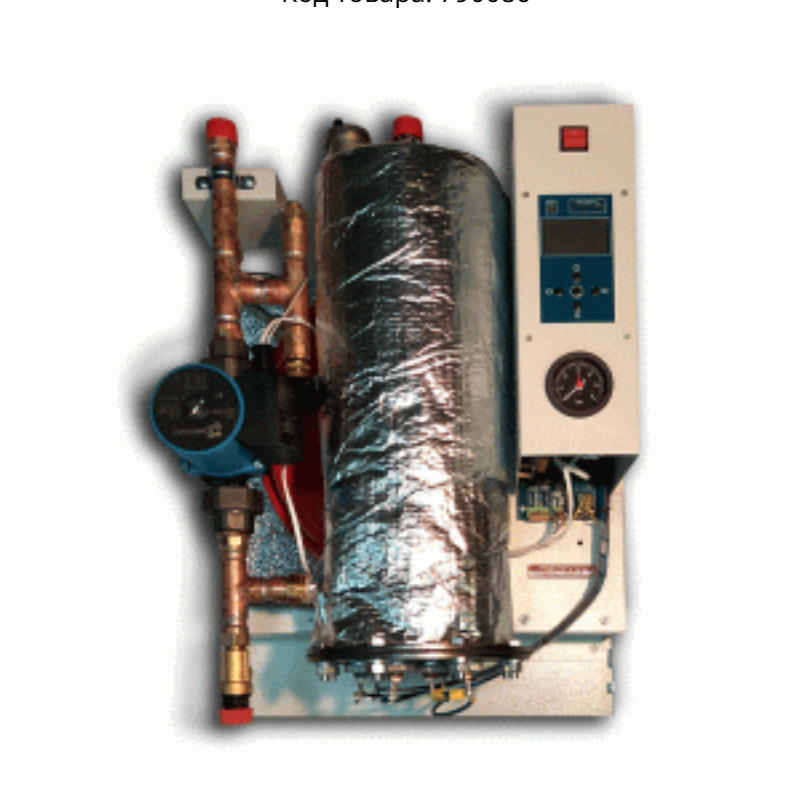

Электрический котёл Savitr Ultra Plus 12кВт с насосом и расширительным баком (мини-котельная 4в1)

Код товара: 790086

Цена: 84 672,00 руб.

Бренд товара:	Savitr
Серия товара:	Ultra Plus
Артикул:	M1EB3SU012P
Тип котла:	Настенный
Циркуляционный насос:	Есть
Расширительный бак:	Есть
Диаметр резьбового соединения:	3/4"
Мощность, кВт:	12 кВт
Напряжение, В:	380
Отапливаемая площадь, м2:	120
Регулировка мощности:	4 / 6 / 12 кВт
Тип нагревателя:	ТЭН
Размеры ВхШхГ:	560x225x205
Масса, кг:	22 кг
Страна производитель:	Россия
Гарантия:	2 года

Электрический котёл Savitr Ultra Plus 12кВт с насосом и расширительным баком (мини-котельная 4в1)

Savitr Ultra - электрические котлы представленные модельным рядом от 4 до 22 кВт. Напряжение питания для электродкотлов мощностью 4, 6, 7 и 9 кВт как 220, так и 380 Вольт. Электродкотлы Savitr ULTRA представляют собой мини котельную поскольку комплектация включает в себя встроенные:

- Мини котельная 4-B-1
- Встроенный циркуляционный насос IMP PUMPS 25-60 (4 м³/час).
- Встроенный расширительный бак ZILMET 8 литров.
- Встроенная группа безопасности: автоматический воздухоотводчик, предохранительный клапан, датчик протока, защитное управление от перегрева, манометр.
- Трехступенчатое изменение мощности.
- Автоматическая ротация ТЭНов.
- Программируемый контроллер со светодиодной индикацией, 8-ми строчным графическим LCD дисплеем , с диагональю 2,5" и 5-ти кнопочным джойстиком.
- Настройка по таймеру (суточный цикл, недельный цикл).
- Сохранение настроек при выключении котла.