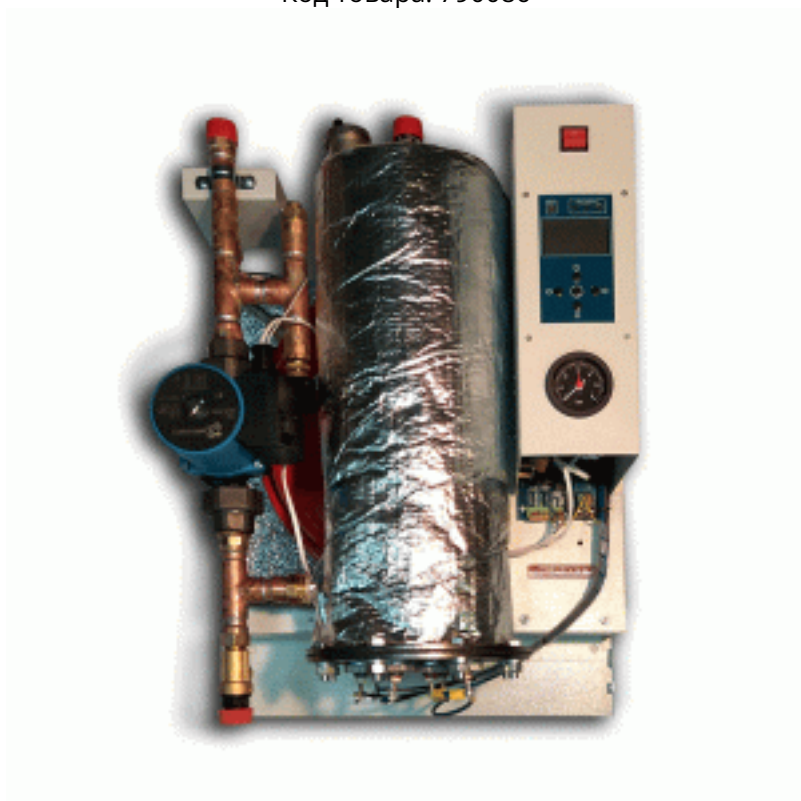

## Электрический котёл Savitr Ultra Plus 12кВт с насосом и расширительным баком (мини-котельная 4в1)

Код товара: 790086

Цена: 84 672,00 руб.

Бренд товара:	Savitr
Серия товара:	Ultra Plus
Артикул:	M1EB3SU012P
Тип котла:	Настенный
Циркуляционный насос:	Есть
Расширительный бак:	Есть
Диаметр резьбового соединения:	3/4"
Мощность, кВт:	12 кВт
Напряжение, В:	380
Отапливаемая площадь, м2:	120
Регулировка мощности:	4 / 6 / 12 кВт
Тип нагревателя:	ТЭН
Размеры ВхШхГ:	560x225x205
Масса, кг:	22 кг
Страна производитель:	Россия
Гарантия:	2 года

Электрический котёл Savitr Ultra Plus 12кВт с насосом и расширительным баком (мини-котельная 4в1)

Savitr Ultra - электрические котлы представленные модельным рядом от 4 до 22 кВт. Напряжение питания для электродкотлов мощностью 4, 6, 7 и 9 кВт как 220, так и 380 Вольт. Электродкотлы Savitr ULTRA представляют собой мини котельную поскольку комплектация включает в себя встроенные:

- Мини котельная 4-B-1
- Встроенный циркуляционный насос IMP PUMPS 25-60 (4 м<sup>3</sup>/час).
- Встроенный расширительный бак ZILMET 8 литров.
- Встроенная группа безопасности: автоматический воздухоотводчик, предохранительный клапан, датчик протока, защитное управление от перегрева, манометр.
- Трехступенчатое изменение мощности.
- Автоматическая ротация ТЭНов.
- Программируемый контроллер со светодиодной индикацией, 8-ми строчным графическим LCD дисплеем , с диагональю 2,5" и 5-ти кнопочным джойстиком.
- Настройка по таймеру (суточный цикл, недельный цикл).
- Сохранение настроек при выключении котла.