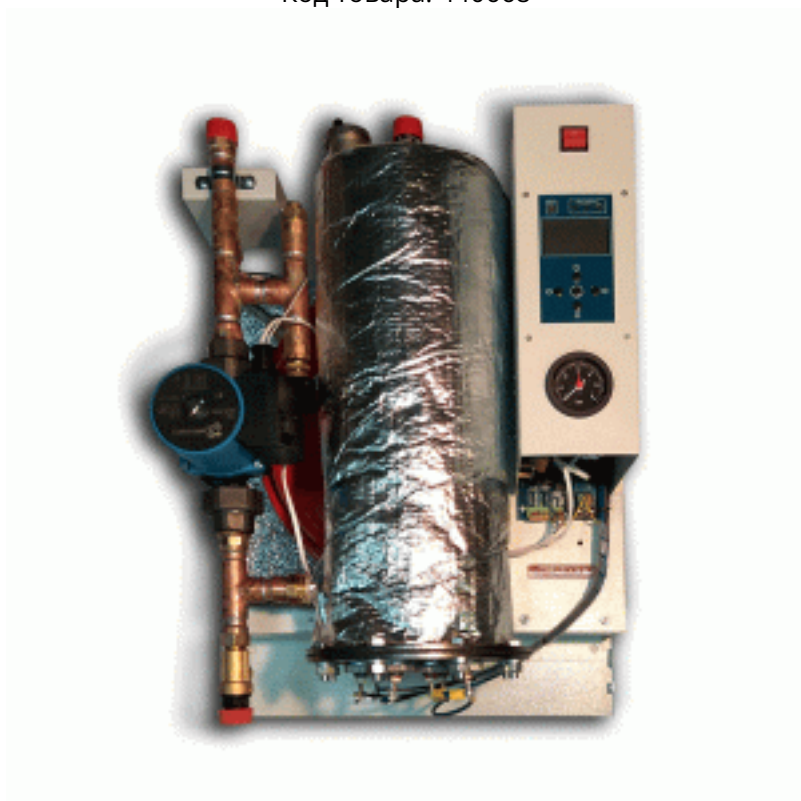

Электрический котёл Savitr Ultra Plus 9кВт с насосом и расширительным баком (мини-котельная 4в1)

Код товара: 440668

Цена: 82 080,00 руб.

Бренд товара:	Savitr
Серия товара:	Ultra Plus
Артикул:	M1EB3SU009P
Тип котла:	Настенный
Циркуляционный насос:	Есть
Расширительный бак:	Есть
Диаметр резьбового соединения:	3/4"
Мощность, кВт:	9 кВт
Напряжение, В:	220 или 380
Отапливаемая площадь, м2:	90
Регулировка мощности:	3 / 4.5 / 9 кВт
Тип нагревателя:	ТЭН
Размеры ВхШхГ:	560x225x205
Масса, кг:	22 кг
Страна производитель:	Россия
Гарантия:	2 года

Электрический котёл Savitr Ultra Plus 9кВт с насосом и расширительным баком (мини-котельная 4в1)

Savitr Ultra - электрические котлы представленные модельным рядом от 4 до 22 кВт. Напряжение питания для электродкотлов мощностью 4, 6, 7 и 9 кВт как 220, так и 380 Вольт. Электродкотлы Savitr ULTRA представляют собой мини котельную поскольку комплектация включает в себя встроенные:

- Мини котельная 4-B-1
- Встроенный циркуляционный насос IMP PUMPS 25-60 (4 м³/час).
- Встроенный расширительный бак ZILMET 8 литров.
- Встроенная группа безопасности: автоматический воздухоотводчик, предохранительный клапан, датчик протока, защитное управление от перегрева, манометр.
- Трехступенчатое изменение мощности.
- Автоматическая ротация ТЭНов.
- Программируемый контроллер со светодиодной индикацией, 8-ми строчным графическим LCD дисплеем , с диагональю 2,5" и 5-ти кнопочным джойстиком.
- Настройка по таймеру (суточный цикл, недельный цикл).
- Сохранение настроек при выключении котла.