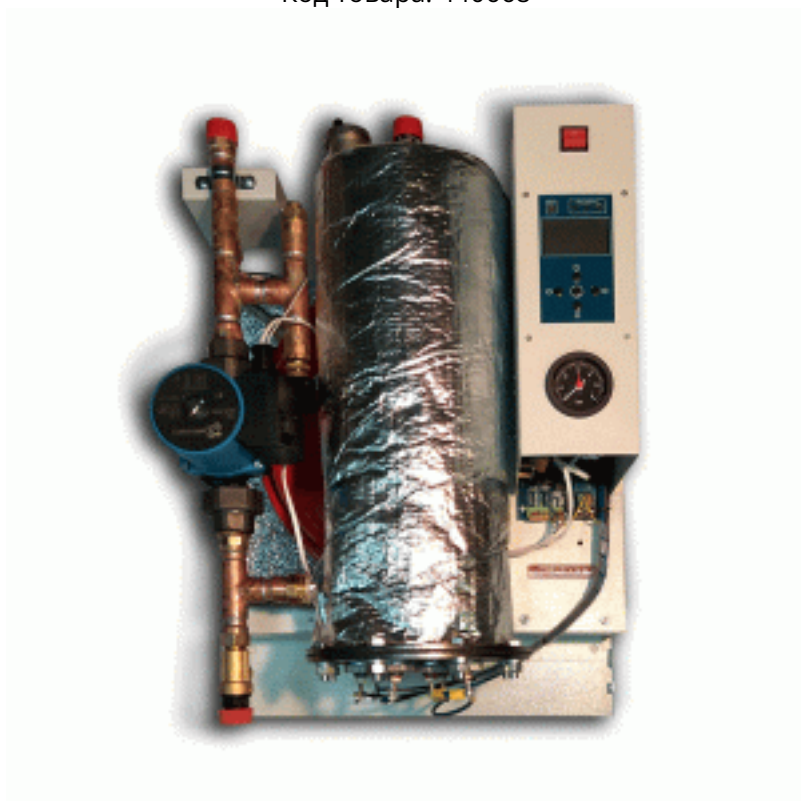

## Электрический котёл Savitr Ultra Plus 9кВт с насосом и расширительным баком (мини-котельная 4в1)

Код товара: 440668

Цена: 82 080,00 руб.

Бренд товара:	Savitr
Серия товара:	Ultra Plus
Артикул:	M1EB3SU009P
Тип котла:	Настенный
Циркуляционный насос:	Есть
Расширительный бак:	Есть
Диаметр резьбового соединения:	3/4"
Мощность, кВт:	9 кВт
Напряжение, В:	220 или 380
Отапливаемая площадь, м2:	90
Регулировка мощности:	3 / 4.5 / 9 кВт
Тип нагревателя:	ТЭН
Размеры ВхШхГ:	560x225x205
Масса, кг:	22 кг
Страна производитель:	Россия
Гарантия:	2 года

Электрический котёл Savitr Ultra Plus 9кВт с насосом и расширительным баком (мини-котельная 4в1)

Savitr Ultra - электрические котлы представленные модельным рядом от 4 до 22 кВт. Напряжение питания для электродкотлов мощностью 4, 6, 7 и 9 кВт как 220, так и 380 Вольт. Электродкотлы Savitr ULTRA представляют собой мини котельную поскольку комплектация включает в себя встроенные:

- Мини котельная 4-B-1
- Встроенный циркуляционный насос IMP PUMPS 25-60 (4 м<sup>3</sup>/час).
- Встроенный расширительный бак ZILMET 8 литров.
- Встроенная группа безопасности: автоматический воздухоотводчик, предохранительный клапан, датчик протока, защитное управление от перегрева, манометр.
- Трехступенчатое изменение мощности.
- Автоматическая ротация ТЭНов.
- Программируемый контроллер со светодиодной индикацией, 8-ми строчным графическим LCD дисплеем , с диагональю 2,5" и 5-ти кнопочным джойстиком.
- Настройка по таймеру (суточный цикл, недельный цикл).
- Сохранение настроек при выключении котла.