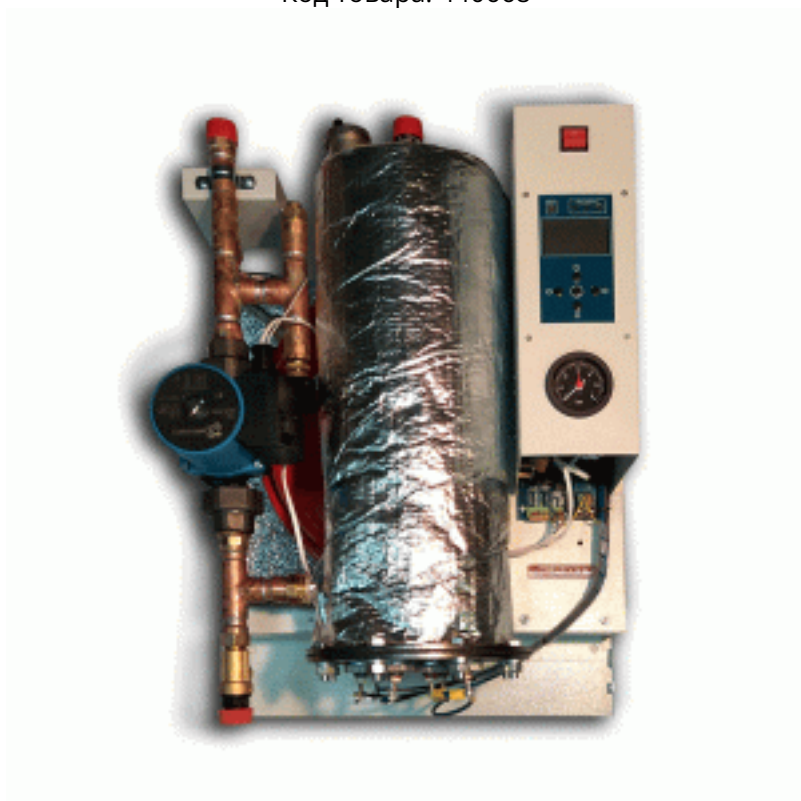

Электрический котёл Savitr Ultra Plus 9кВт с насосом и расширительным баком (мини-котельная 4в1)

Код товара: 440668

Цена: 82 080,00 руб.

| | |
|--------------------------------|-----------------|
| Бренд товара: | Savitr |
| Серия товара: | Ultra Plus |
| Артикул: | M1EB3SU009P |
| Тип котла: | Настенный |
| Циркуляционный насос: | Есть |
| Расширительный бак: | Есть |
| Диаметр резьбового соединения: | 3/4" |
| Мощность, кВт: | 9 кВт |
| Напряжение, В: | 220 или 380 |
| Отапливаемая площадь, м2: | 90 |
| Регулировка мощности: | 3 / 4.5 / 9 кВт |
| Тип нагревателя: | ТЭН |
| Размеры ВхШхГ: | 560x225x205 |
| Масса, кг: | 22 кг |
| Страна производитель: | Россия |
| Гарантия: | 2 года |

Электрический котёл Savitr Ultra Plus 9кВт с насосом и расширительным баком (мини-котельная 4в1)

Savitr Ultra - электрические котлы представленные модельным рядом от 4 до 22 кВт. Напряжение питания для электродкотлов мощностью 4, 6, 7 и 9 кВт как 220, так и 380 Вольт. Электродкотлы Savitr ULTRA представляют собой мини котельную поскольку комплектация включает в себя встроенные:

- Мини котельная 4-B-1
- Встроенный циркуляционный насос IMP PUMPS 25-60 (4 м³/час).
- Встроенный расширительный бак ZILMET 8 литров.
- Встроенная группа безопасности: автоматический воздухоотводчик, предохранительный клапан, датчик протока, защитное управление от перегрева, манометр.
- Трехступенчатое изменение мощности.
- Автоматическая ротация ТЭНов.
- Программируемый контроллер со светодиодной индикацией, 8-ми строчным графическим LCD дисплеем, с диагональю 2,5" и 5-ти кнопочным джойстиком.
- Настройка по таймеру (суточный цикл, недельный цикл).
- Сохранение настроек при выключении котла.