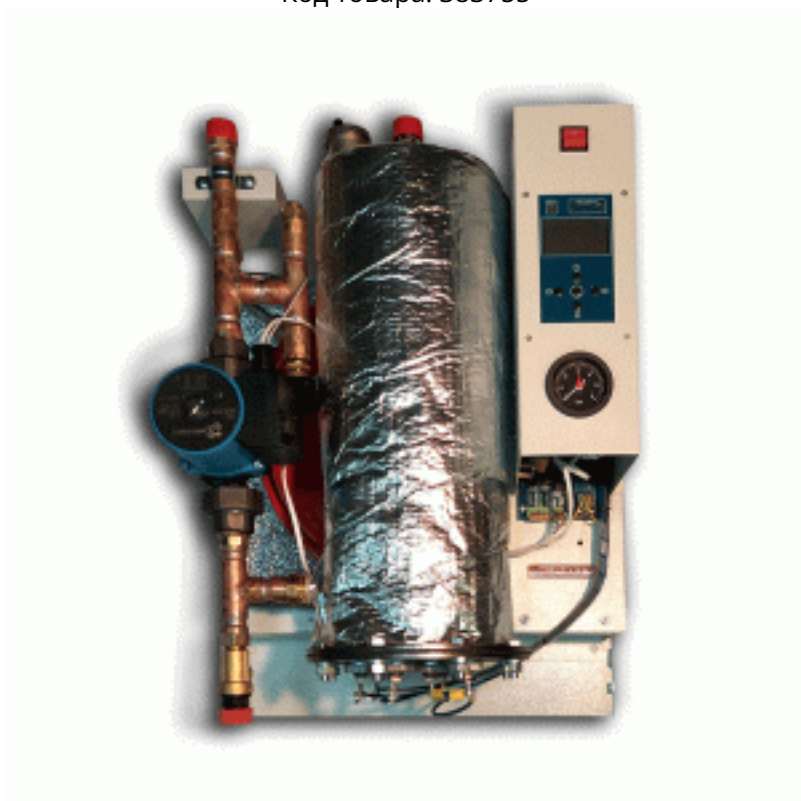

Электрический котёл Savitr Ultra Plus 6кВт с насосом и расширительным баком (мини-котельная 4в1)

Код товара: 383755

Цена: 78 624,00 руб.

Бренд товара:	Savitr
Серия товара:	Ultra Plus
Артикул:	M1EB3SU006P
Тип котла:	Настенный
Циркуляционный насос:	Есть
Расширительный бак:	Есть
Диаметр резьбового соединения:	3/4"
Мощность, кВт:	6 кВт
Напряжение, В:	220 или 380
Отапливаемая площадь, м2:	60
Регулировка мощности:	2 / 3 / 6 кВт
Тип нагревателя:	Тэн
Размеры ВхШхГ:	560x225x205
Масса, кг:	22 кг
Страна производитель:	Россия
Гарантия:	2 года

Электрический котёл Savitr Ultra Plus 6кВт с насосом и расширительным баком (мини-котельная 4в1)

Savitr Ultra - электрические котлы представленные модельным рядом от 4 до 22 кВт. Напряжение питания для электродкотлов мощностью 4, 6, 7 и 9 кВт как 220, так и 380 Вольт. Электродкотлы Savitr ULTRA представляют собой мини котельную поскольку комплектация включает в себя встроенные:

- Мини котельная 4-B-1
- Встроенный циркуляционный насос IMP PUMPS 25-60 (4 м³/час).
- Встроенный расширительный бак ZILMET 8 литров.
- Встроенная группа безопасности: автоматический воздухоотводчик, предохранительный клапан, датчик протока, защитное управление от перегрева, манометр.
- Трехступенчатое изменение мощности.
- Автоматическая ротация ТЭНов.
- Программируемый контроллер со светодиодной индикацией, 8-ми строчным графическим LCD дисплеем , с диагональю 2,5" и 5-ти кнопочным джойстиком.
- Настройка по таймеру (суточный цикл, недельный цикл).
- Сохранение настроек при выключении котла.