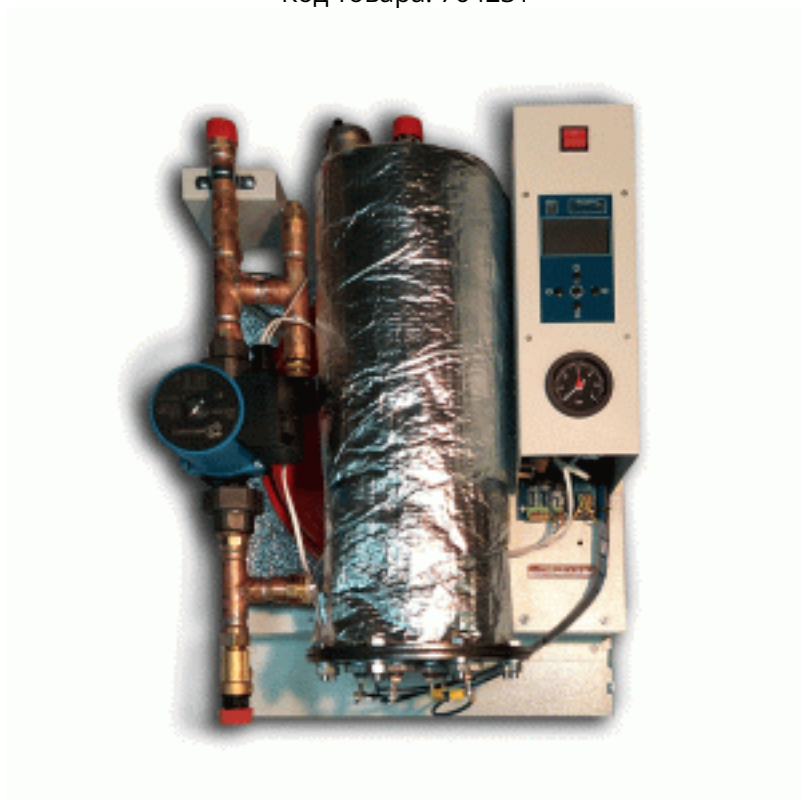

Электрический котёл Savitr Ultra Plus 4кВт с насосом и расширительным баком (мини-котельная 4в1)

Код товара: 764231

Цена: 77 760,00 руб.

Бренд товара:	Savitr
Серия товара:	Ultra Plus
Артикул:	M1EB3SU004P
Тип котла:	Настенный
Циркуляционный насос:	Есть
Расширительный бак:	Есть
Диаметр резьбового соединения:	3/4"
Мощность, кВт:	4.5 кВт
Напряжение, В:	220 или 380
Отапливаемая площадь, м2:	45
Регулировка мощности:	1 / 2 / 4.5 кВт
Тип нагревателя:	Тэн
Размеры ВхШхГ:	560x225x205
Масса, кг:	22 кг
Страна производитель:	Россия
Гарантия:	2 года

Электрический котёл Savitr Ultra Plus 4кВт с насосом и расширительным баком (мини-котельная 4в1)

Savitr Ultra - электрические котлы представленные модельным рядом от 4 до 22 кВт. Напряжение питания для электродкотлов мощностью 4, 6, 7 и 9 кВт как 220, так и 380 Вольт. Электродкотлы Savitr ULTRA представляют собой мини котельную поскольку комплектация включает в себя встроенные:

- Мини котельная 4-B-1
- Встроенный циркуляционный насос IMP PUMPS 25-60 (4 м³/час).
- Встроенный расширительный бак ZILMET 8 литров.
- Встроенная группа безопасности: автоматический воздухоотводчик, предохранительный клапан, датчик протока, защитное управление от перегрева, манометр.
- Трехступенчатое изменение мощности.
- Автоматическая ротация ТЭНов.
- Программируемый контроллер со светодиодной индикацией, 8-ми строчным графическим LCD дисплеем , с диагональю 2,5" и 5-ти кнопочным джойстиком.
- Настройка по таймеру (суточный цикл, недельный цикл).
- Сохранение настроек при выключении котла.