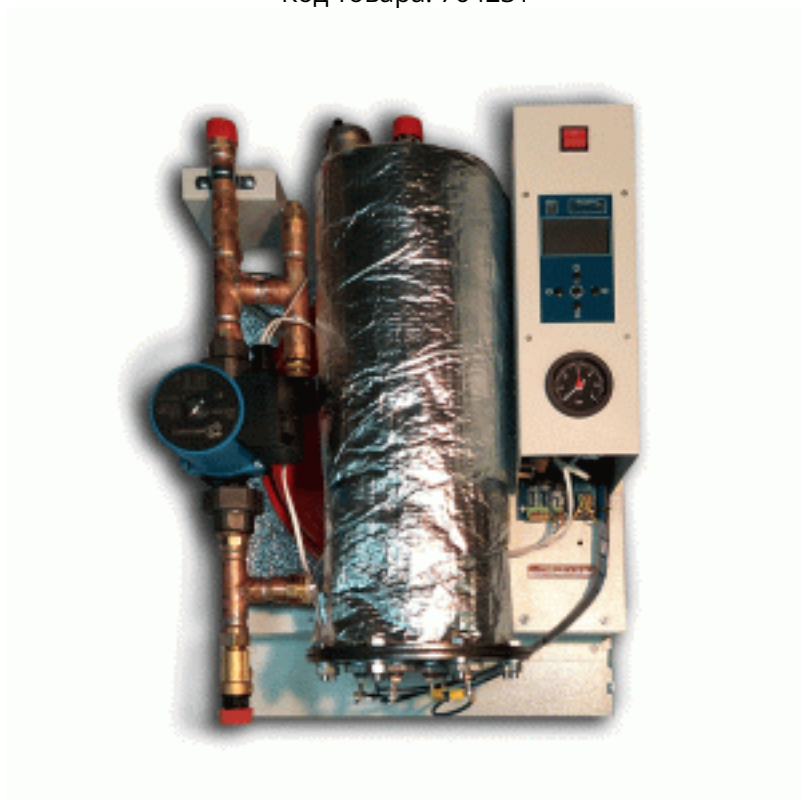

## Электрический котёл Savitr Ultra Plus 4кВт с насосом и расширительным баком (мини-котельная 4в1)

Код товара: 764231

Цена: 77 760,00 руб.

Бренд товара:	Savitr
Серия товара:	Ultra Plus
Артикул:	M1EB3SU004P
Тип котла:	Настенный
Циркуляционный насос:	Есть
Расширительный бак:	Есть
Диаметр резьбового соединения:	3/4"
Мощность, кВт:	4.5 кВт
Напряжение, В:	220 или 380
Отапливаемая площадь, м2:	45
Регулировка мощности:	1 / 2 / 4.5 кВт
Тип нагревателя:	ТЭН
Размеры ВхШхГ:	560x225x205
Масса, кг:	22 кг
Страна производитель:	Россия
Гарантия:	2 года

Электрический котёл Savitr Ultra Plus 4кВт с насосом и расширительным баком (мини-котельная 4в1)

Savitr Ultra - электрические котлы представленные модельным рядом от 4 до 22 кВт. Напряжение питания для электродкотлов мощностью 4, 6, 7 и 9 кВт как 220, так и 380 Вольт. Электродкотлы Savitr ULTRA представляют собой мини котельную поскольку комплектация включает в себя встроенные:

- Мини котельная 4-B-1
- Встроенный циркуляционный насос IMP PUMPS 25-60 (4 м<sup>3</sup>/час).
- Встроенный расширительный бак ZILMET 8 литров.
- Встроенная группа безопасности: автоматический воздухоотводчик, предохранительный клапан, датчик протока, защитное управление от перегрева, манометр.
- Трехступенчатое изменение мощности.
- Автоматическая ротация ТЭНов.
- Программируемый контроллер со светодиодной индикацией, 8-ми строчным графическим LCD дисплеем , с диагональю 2,5" и 5-ти кнопочным джойстиком.
- Настройка по таймеру (суточный цикл, недельный цикл).
- Сохранение настроек при выключении котла.