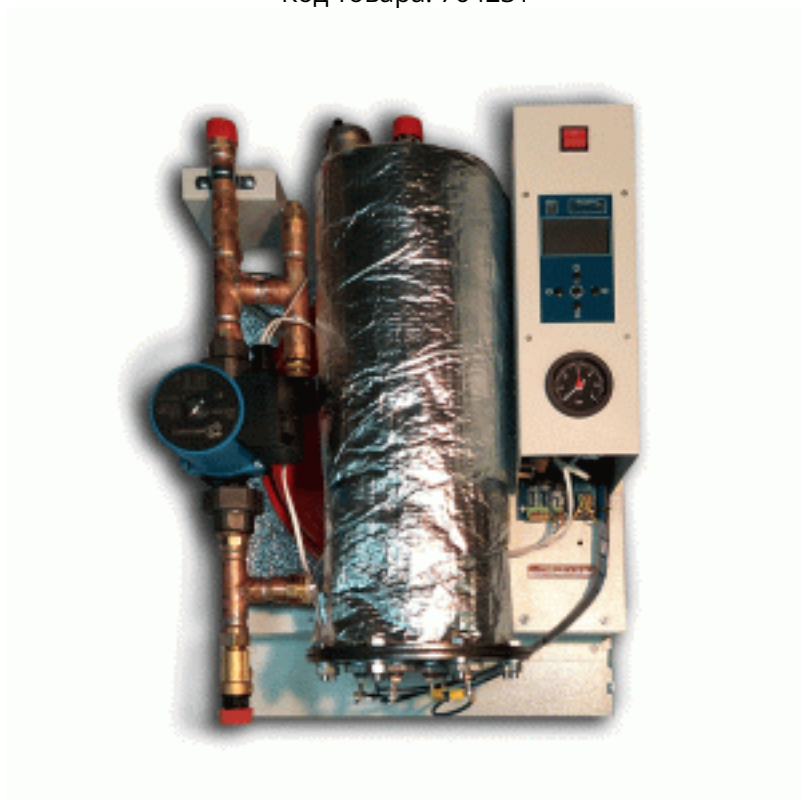

Электрический котёл Savitr Ultra Plus 4кВт с насосом и расширительным баком (мини-котельная 4в1)

Код товара: 764231

Цена: 77 760,00 руб.

Бренд товара:	Savitr
Серия товара:	Ultra Plus
Артикул:	M1EB3SU004P
Тип котла:	Настенный
Циркуляционный насос:	Есть
Расширительный бак:	Есть
Диаметр резьбового соединения:	3/4"
Мощность, кВт:	4.5 кВт
Напряжение, В:	220 или 380
Отапливаемая площадь, м2:	45
Регулировка мощности:	1 / 2 / 4.5 кВт
Тип нагревателя:	ТЭН
Размеры ВхШхГ:	560x225x205
Масса, кг:	22 кг
Страна производитель:	Россия
Гарантия:	2 года

Электрический котёл Savitr Ultra Plus 4кВт с насосом и расширительным баком (мини-котельная 4в1)

Savitr Ultra - электрические котлы представленные модельным рядом от 4 до 22 кВт. Напряжение питания для электродкотлов мощностью 4, 6, 7 и 9 кВт как 220, так и 380 Вольт. Электродкотлы Savitr ULTRA представляют собой мини котельную поскольку комплектация включает в себя встроенные:

- Мини котельная 4-B-1
- Встроенный циркуляционный насос IMP PUMPS 25-60 (4 м³/час).
- Встроенный расширительный бак ZILMET 8 литров.
- Встроенная группа безопасности: автоматический воздухоотводчик, предохранительный клапан, датчик протока, защитное управление от перегрева, манометр.
- Трехступенчатое изменение мощности.
- Автоматическая ротация ТЭНов.
- Программируемый контроллер со светодиодной индикацией, 8-ми строчным графическим LCD дисплеем , с диагональю 2,5" и 5-ти кнопочным джойстиком.
- Настройка по таймеру (суточный цикл, недельный цикл).
- Сохранение настроек при выключении котла.