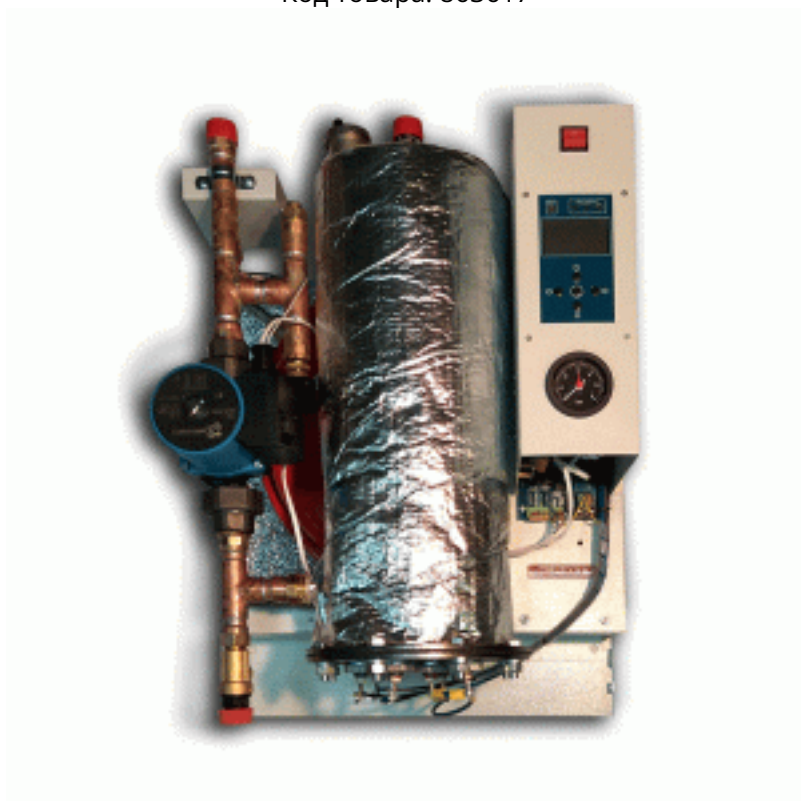

Электрический котёл Savitr Ultra Plus 3кВт с насосом и расширительным баком (мини-котельная 4в1)

Код товара: 863617

Цена: 76 896,00 руб.

Бренд товара:	Savitr
Серия товара:	Ultra Plus
Артикул:	M1EB3SU003P
Тип котла:	Настенный
Циркуляционный насос:	Есть
Расширительный бак:	Есть
Диаметр резьбового соединения:	3/4"
Мощность, кВт:	3 кВт
Напряжение, В:	220 или 380
Отапливаемая площадь, м2:	30
Регулировка мощности:	1 / 1,5 / 3 кВт
Тип нагревателя:	Тэн
Размеры ВхШхГ:	560x225x205
Масса, кг:	22 кг
Страна производитель:	Россия
Гарантия:	2 года

Электрический котёл Savitr Ultra Plus 3кВт с насосом и расширительным баком (мини-котельная 4в1)

Savitr Ultra - электрические котлы представленные модельным рядом от 4 до 22 кВт. Напряжение питания для электродкотлов мощностью 4, 6, 7 и 9 кВт как 220, так и 380 Вольт. Электродкотлы Savitr ULTRA представляют собой мини котельную поскольку комплектация включает в себя встроенные:

- Мини котельная 4-B-1
- Встроенный циркуляционный насос IMP PUMPS 25-60 (4 м³/час).
- Встроенный расширительный бак ZILMET 8 литров.
- Встроенная группа безопасности: автоматический воздухоотводчик, предохранительный клапан, датчик протока, защитное управление от перегрева, манометр.
- Трехступенчатое изменение мощности.
- Автоматическая ротация ТЭНов.
- Программируемый контроллер со светодиодной индикацией, 8-ми строчным графическим LCD дисплеем , с диагональю 2,5" и 5-ти кнопочным джойстиком.
- Настройка по таймеру (суточный цикл, недельный цикл).
- Сохранение настроек при выключении котла.