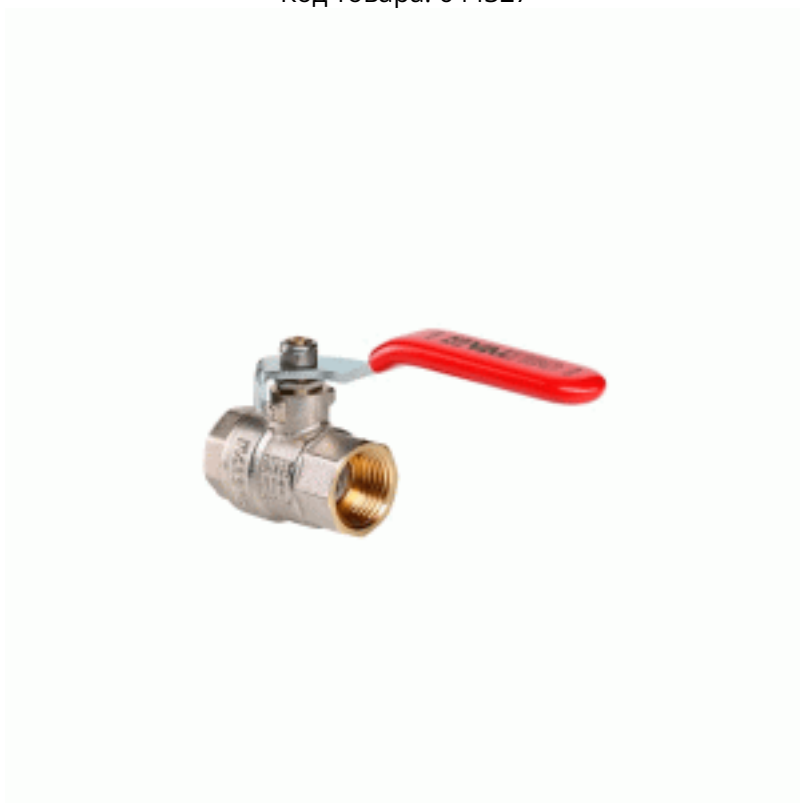

Кран шаровой Valtec Base с ручкой ВР/ВР 1 1/2" (арт. VT.214.N.08)

Код товара: 644327

Цена: 2 675,00 руб.

Артикул товара:	VT.214.N.08
Бренд товара:	Valtec
Диаметр резьбы:	1 1/2"
Мах температура:	-20 +150 °C
Номинальное давление:	20 бар
Тип продукта:	Краны шаровые
Страна производитель:	Германия
Гарантия:	2 года

Кран шаровой Valtec Base с ручкой ВР/ВР 1 1/2" (арт. VT.214.N.08)

Полнопроходной ремонтпригодный шаровой кран с увеличенным ресурсом. Корпус – латунный, никелированный. Оснащен усиленной стальной рукояткой флажкового типа в травмобезопасном исполнении (увеличены рабочий зазор и толщина пластины, предусмотрено теплоизоляционное покрытие из ПВХ). Резьба соединений – внутренняя/внутренняя.