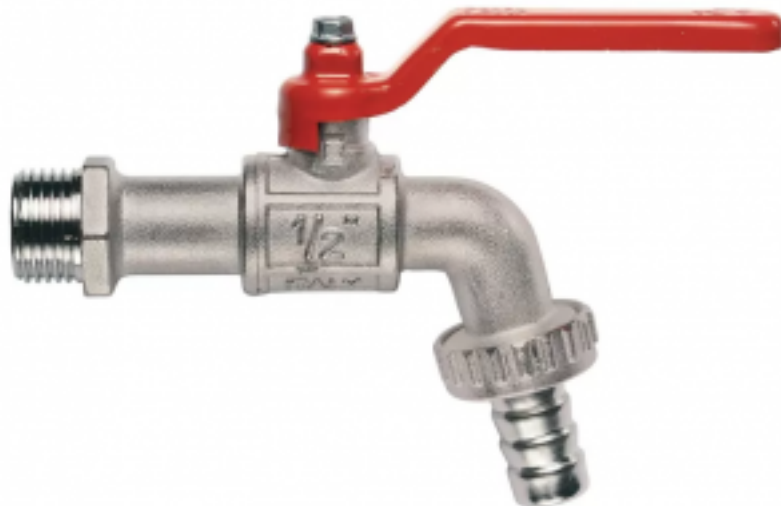

Шаровый сливной кран Itap 132 1/2 с латунным штуцером (арт. 56524)

Код товара: 377111

Цена: 935,37 руб.

Артикул товара:	56524
Бренд товара:	Itap
Диаметр резьбы:	1/2"
Мах температура:	120 °С
Номинальное давление:	50 бар
Тип продукта:	Краны шаровые
Страна производитель:	Италия
Гарантия:	2 года

Шаровый сливной водоразборный кран Itap 132 1/2 с латунным штуцером (арт. 56524)

- Корпус никелированная латунь.
- Латунный штуцер.
- Стальная ручка-рычаг или Алюминиевая ручка-бабочка или плоский рычаг.
- Минимальная и максимальная рабочие температуры: -20°С, 80°С.