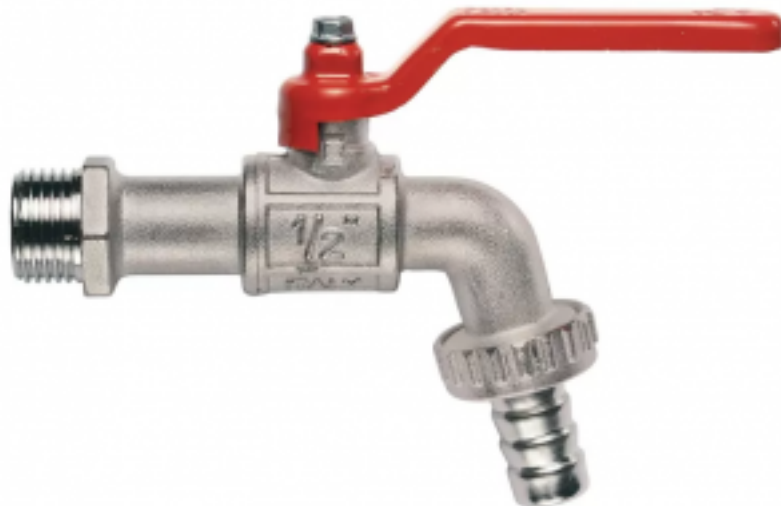

Шаровый сливной кран Itap 132 1/2 с латунным штуцером (арт. 56524)

Код товара: 377111

Цена: 869,41 руб.

Артикул товара:	56524
Бренд товара:	Itap
Диаметр резьбы:	1/2"
Мах температура:	120 °С
Номинальное давление:	50 бар
Тип продукта:	Краны шаровые
Страна производитель:	Италия
Гарантия:	2 года

Шаровый сливной водоразборный кран Itap 132 1/2 с латунным штуцером (арт. 56524)

- Корпус никелированная латунь.
- Латунный штуцер.
- Стальная ручка-рычаг или Алюминиевая ручка-бабочка или плоский рычаг.
- Минимальная и максимальная рабочие температуры: -20°С, 80°С.