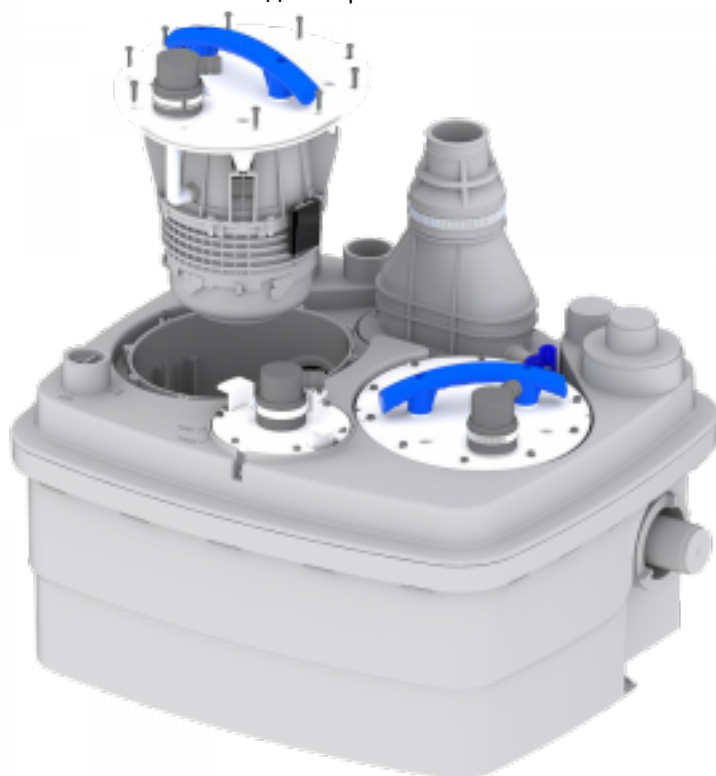

Канализационный насос SFA SANICUBIC 2 Pro

Код товара: 813727

Цена: 295 550,00 руб.

Бренд товара:	SFA
Артикул:	R4STDIP68NM
Серия товара:	Sanicubic
Корпус насоса:	Пластик
Количество доступных входов:	5
Объем резервуара л:	45
Максимальная мощность, кВт:	2x1.5
Масса, кг:	60
Напряжение:	220 Вт
Размеры ВхШхГ:	700x1000x720 мм
Температура жидкости:	до +70°C
Страна производитель:	Франция
Гарантия:	2 года

Sanicubic 2 Pro NM позволяет откачивать стоки от любых сантехнических приборов в частном доме или общественном объекте. Мощная современная модель идеально подходит для большого загородного коттеджа, кафе, ресторана, салона-красоты, фитнес-центра.

Sanicubic 2 Pro NM отлично справляется с высокой нагрузкой, позволяя подключить к принудительной канализации всю необходимое оборудование. Насос оснащен 2 двигателями мощностью 1500 Вт каждый и способен откачивать фекальные и грязные стоки до 11 метров по вертикали. Дистанционная сигнализация входит в комплект.

Размер упаковки (см): 100x70x72.

Вес упаковки (кг): 60 кг.

Диаметр впускного отверстия

- 1 вход DN 40/50 (Ø наруж. 40/50 мм)
- 4 входа DN 40/50/100/110 (Ø наруж. 40/50/100/110 мм)