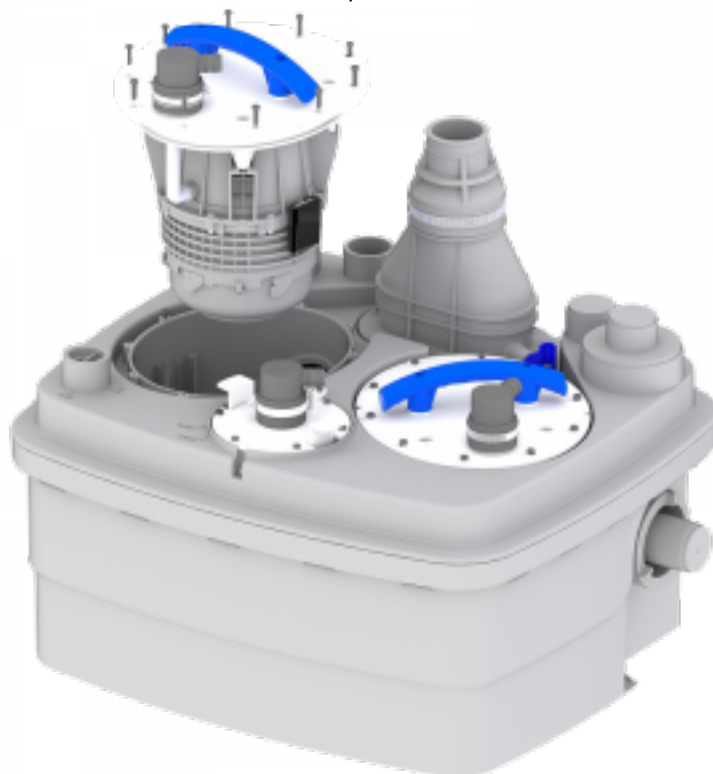

Канализационный насос SFA SANICUBIC 2 Pro

Код товара: 813727

Цена: 229 248,80 руб.

Бренд товара:	SFA
Артикул:	R4STDIP68NM
Серия товара:	Sanicubic
Корпус насоса:	Пластик
Количество доступных входов:	5
Объем резервуара л:	45
Максимальная мощность, кВт:	2x1.5
Масса, кг:	60
Напряжение:	220 Вт
Размеры ВхШхГ:	700x1000x720 мм
Температура жидкости:	до +70°C
Страна производитель:	Франция
Гарантия:	2 года

Sanicubic 2 Pro NM позволяет откачивать стоки от любых сантехнических приборов в частном доме или общественном объекте. Мощная современная модель идеально подходит для большого загородного коттеджа, кафе, ресторана, салона-красоты, фитнес-центра.

Sanicubic 2 Pro NM отлично справляется с высокой нагрузкой, позволяя подключить к принудительной канализации всю необходимое оборудование. Насос оснащен 2 двигателями мощностью 1500 Вт каждый и способен откачивать фекальные и грязные стоки до 11 метров по вертикали. Дистанционная сигнализация входит в комплект.

Размер упаковки (см): 100x70x72.

Вес упаковки (кг): 60 кг.

Диаметр впускного отверстия

- 1 вход DN 40/50 (Ø наруж. 40/50 мм)
- 4 входа DN 40/50/100/110 (Ø наруж. 40/50/100/110 мм)