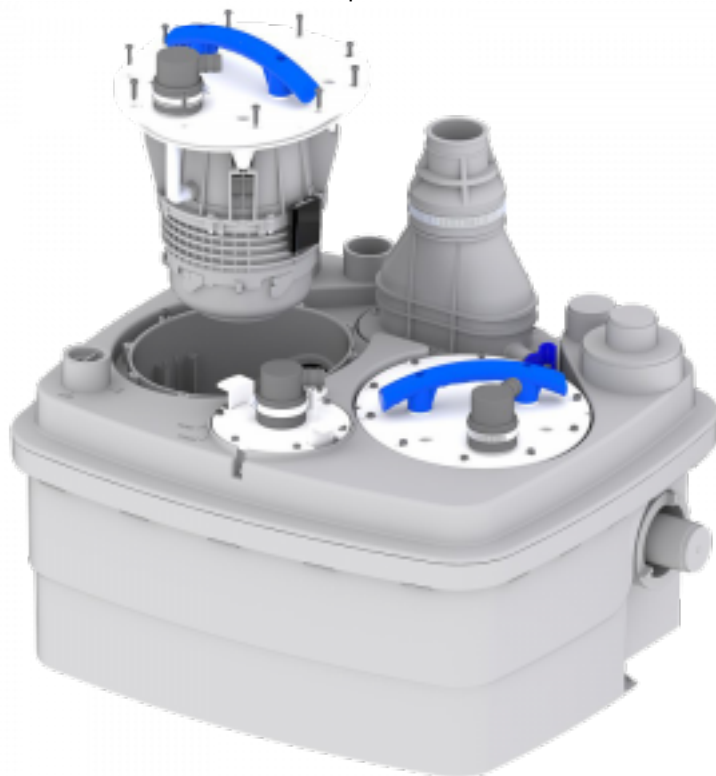

## Канализационный насос SFA SANICUBIC 2 Pro

Код товара: 813727

Цена: 295 550,00 руб.

Бренд товара:	SFA
Артикул:	R4STDIP68NM
Серия товара:	Sanicubic
Корпус насоса:	Пластик
Количество доступных входов:	5
Объем резервуара л:	45
Максимальная мощность, кВт:	2x1.5
Масса, кг:	60
Напряжение:	220 Вт
Размеры ВхШхГ:	700x1000x720 мм
Температура жидкости:	до +70°C
Страна производитель:	Франция
Гарантия:	2 года

Sanicubic 2 Pro NM позволяет откачивать стоки от любых сантехнических приборов в частном доме или общественном объекте. Мощная современная модель идеально подходит для большого загородного коттеджа, кафе, ресторана, салона-красоты, фитнес-центра.

Sanicubic 2 Pro NM отлично справляется с высокой нагрузкой, позволяя подключить к принудительной канализации всю необходимое оборудование. Насос оснащен 2 двигателями мощностью 1500 Вт каждый и способен откачивать фекальные и грязные стоки до 11 метров по вертикали. Дистанционная сигнализация входит в комплект.

Размер упаковки (см): 100x70x72.

Вес упаковки (кг): 60 кг.

Диаметр впускного отверстия

- 1 вход DN 40/50 (Ø наруж. 40/50 мм)
- 4 входа DN 40/50/100/110 (Ø наруж. 40/50/100/110 мм)