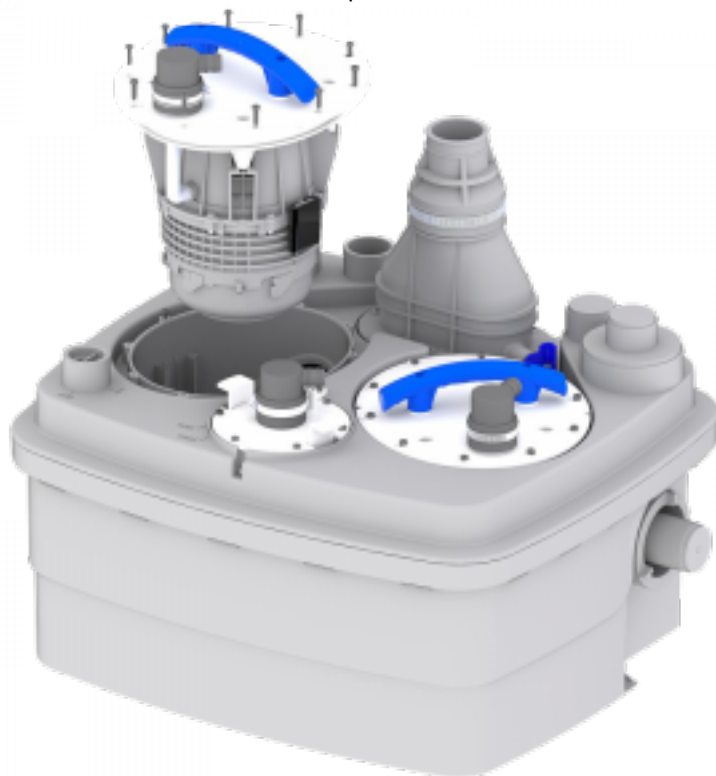

Канализационный насос SFA SANICUBIC 2 Pro

Код товара: 813727

Цена: 229 248,80 руб.

Бренд товара:	SFA
Артикул:	R4STDIP68NM
Серия товара:	Sanicubic
Корпус насоса:	Пластик
Количество доступных входов:	5
Объем резервуара л:	45
Максимальная мощность, кВт:	2x1.5
Масса, кг:	60
Напряжение:	220 Вт
Размеры ВxШxГ:	700x1000x720 мм
Температура жидкости:	до +70°C
Страна производитель:	Франция
Гарантия:	2 года

Sanicubic 2 Pro NM позволяет откачивать стоки от любых сантехнических приборов в частном доме или общественном объекте. Мощная современная модель идеально подходит для большого загородного коттеджа, кафе, ресторана, салона-красоты, фитнес-центра.

Sanicubic 2 Pro NM отлично справляется с высокой нагрузкой, позволяя подключить к принудительной канализации всю необходимое оборудование. Насос оснащен 2 двигателями мощностью 1500 Вт каждый и способен откачивать фекальные и грязные стоки до 11 метров по вертикали. Дистанционная сигнализация входит в комплект.

Размер упаковки (см): 100x70x72.

Вес упаковки (кг): 60 кг.

Диаметр впускного отверстия

- 1 вход DN 40/50 (Ø наруж. 40/50 мм)
- 4 входа DN 40/50/100/110 (Ø наруж. 40/50/100/110 мм)