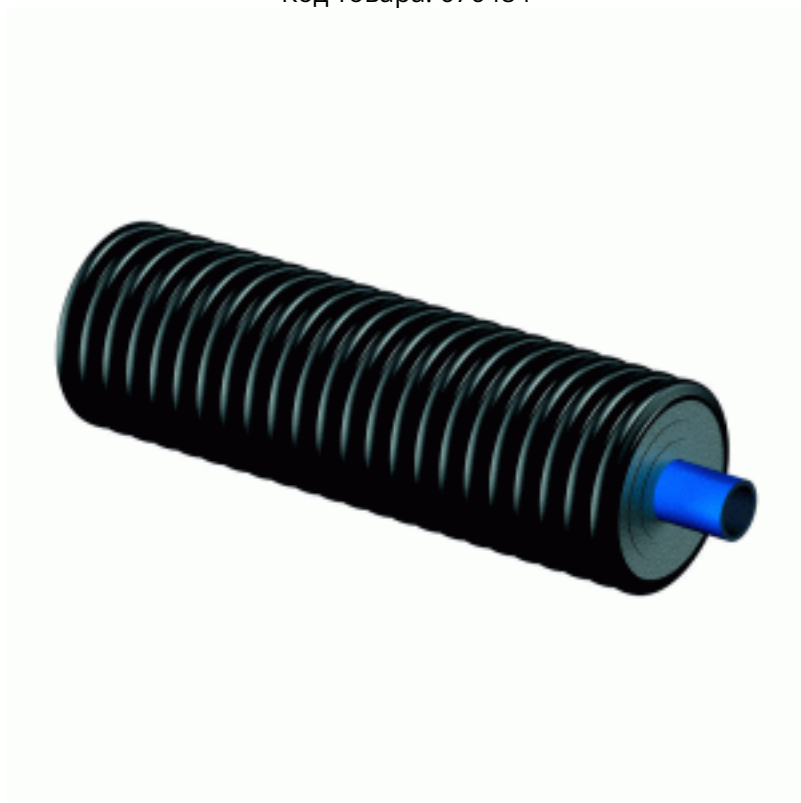

# Теплотрасса Uponor Ecoflex Supra без кабеля 75x6,8 /175 (арт. 1095727)

Код товара: 676484

Цена: 0,00 руб.

Артикул товара:	1095727
Бренд товара:	Uponor
Страна производитель:	Финляндия
Диаметр наружной трубы, мм:	175
Диаметр и толщина внутренней трубы:	75x6,8 /175
Гарантия:	50 лет

Гибкая предварительно изолированная полимерная труба для систем холодного водоснабжения, холодоснабжения, напорной канализации и геотермальных систем по ТУ 2248-001-27431685-2015. Предназначена для подземной бесканальной прокладки, с самокомпенсацией температурных удлинений.

Одна несущая труба, выполнена из полиэтилена высокой плотности PE 100 RC, SDR 11, серия S5,0. Теплоизоляция многослойная, устойчивая к старению, эластичная, выполнена из вспененного сшитого полиэтилена PE-X с закрытыми порами (водопоглощение <1%).

Технические характеристики Теплотрасса Uponor Ecoflex Supra без кабеля 75x6,8 /175

- Диаметры: несущая труба 75x6,8 мм, кожух 175 мм
- Материал несущей трубы: полиэтилен высокой плотности PE 100 RC
- Материал теплоизоляции: вспененный сшитый полиэтилен с закрытыми порами, устойчивая к водопоглощению
- Материал защитного кожуха: полиэтилен высокой плотности HDPE