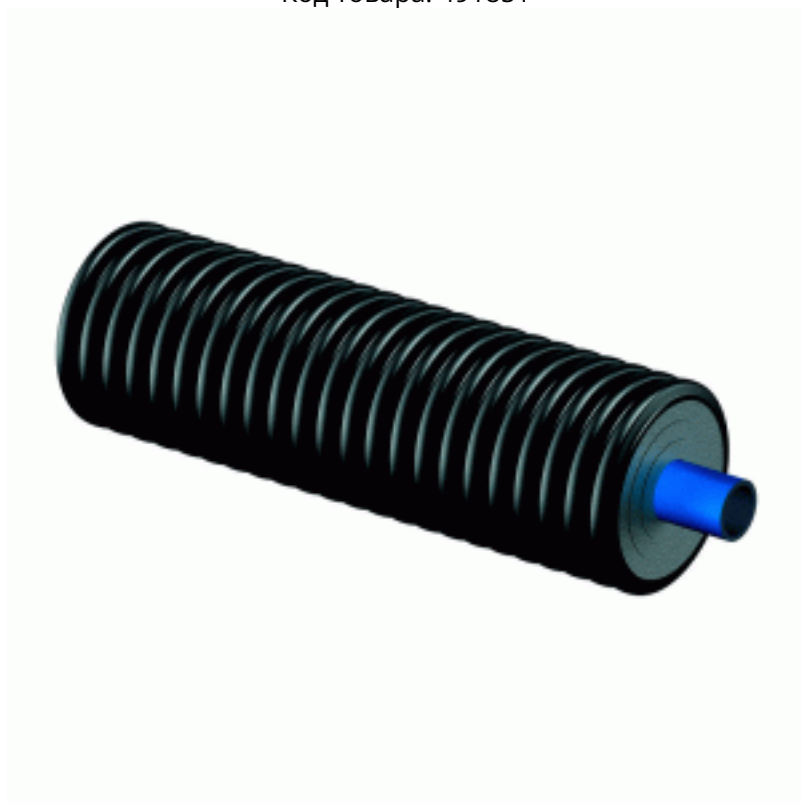

# Теплотрасса Uponor Ecoflex Supra без кабеля 40x3,7 /140 (арт. 1095724)

Код товара: 491851

Цена: 2 820,94 руб.

Артикул товара:	1095724
Бренд товара:	Uponor
Страна производитель:	Финляндия
Диаметр наружной трубы, мм:	140
Диаметр и толщина внутренней трубы	40x3,7 /140
Гарантия:	50 лет

Гибкая предварительно изолированная полимерная труба для систем холодного водоснабжения, холодоснабжения, напорной канализации и геотермальных систем по ТУ 2248-001-27431685-2015. Предназначена для подземной бесканальной прокладки, с самокомпенсацией температурных удлинений.

Одна несущая труба, выполнена из полиэтилена высокой плотности PE 100 RC, SDR 11, серия S5,0. Теплоизоляция многослойная, устойчивая к старению, эластичная, выполнена из вспененного сшитого полиэтилена PE-X с закрытыми порами (водопоглощение <1%).

Технические характеристики Теплотрасса Uponor Ecoflex Supra без кабеля 40x3,7/140:

- Диаметры: несущая труба 40x3,7 мм, кожух 140 мм
- Материал несущей трубы: полиэтилен высокой плотности PE 100 RC
- Материал теплоизоляции: вспененный сшитый полиэтилен с закрытыми порами, устойчивая к водопоглощению
- Материал защитного кожуха: полиэтилен высокой плотности HDPE