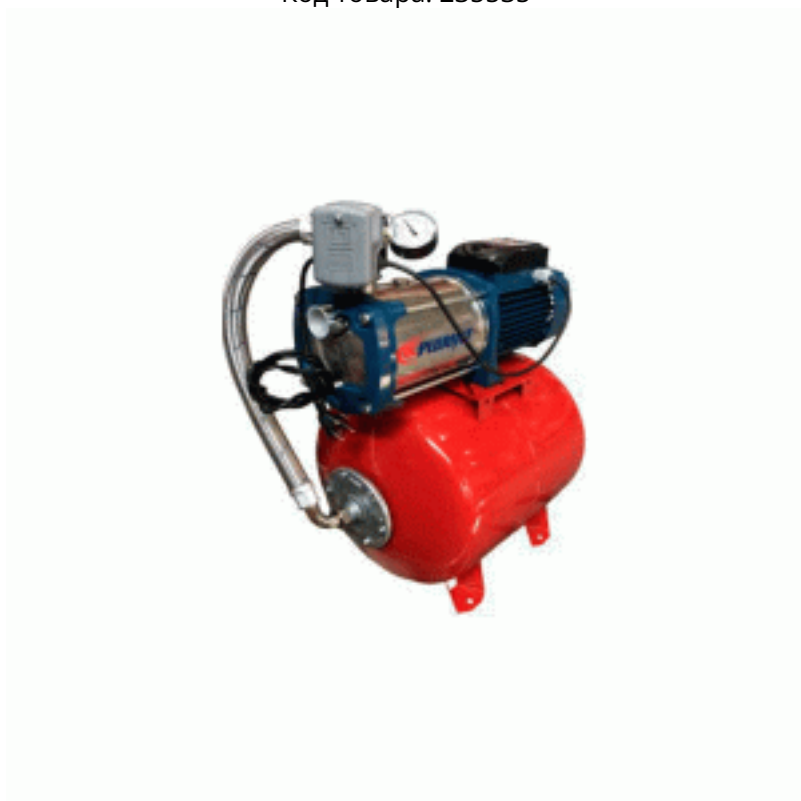

Насосная станция Pedrollo PLURIJETm 4/100X - CL24 с защитой от сухого хода

Код товара: 235535

Цена: 59 084,41 руб.

Объем бака	24 л
Тип насоса	Центробежный многоступенчатый самовсасывающий
Напряжение	230 В
Напор	50 м
Подача	7,8 куб.м/час
Мощность	0.75 кВт
Защита от сухого хода	Есть
Соединение	1" - 1"
Длина	0 мм
Ширина	255 мм
Высота	465 мм
Вес	19.6 кг
Степень защиты	IPX4
Производитель	Pedrollo (Италия)
Высота всасывания	9 м
Рабочее колесо	Норил
Производитель двигателя	Pedrollo
Материал ведущего вала	Нержавеющая сталь

Насосные станции от известного Итальянского бренда Pedrollo имеют большой ассортимент и отличаются высоким качеством используемого оборудования. Насосные станции для воды Pedrollo собираются на базе различных насосов, гидроаккумуляторов и реле давления, что выгодно отличает их от конкурентов. В линейке насосов используются многоступенчатые насосы, вихревые плунжерные и эжекторные с высоким уровнем забора воды с глубины.

Все насосные станции Pedrollo проходят полный цикл сборки и комплектровки в оборудованных цехах. Насосные станции выпускаются с баками объёмами 24 литра, 50 литров и 100 литровыми гидроаккумуляторами.

При выборе насосной станции Pedrollo надо обратить внимание на такие элементы как:

- Реле давления (может быть как с сухим ходом так и без)
- Объём гидроаккумулятора от 24 литров до 100 литров.
- Установленный насос/голова имеет несколько модификаций и выпускаются с корпусом из нержавеющей стали, чугуна и алюминия.
- Манометрическую высоту всасывания (обычно она составляет до 8 метров)
- Высоту напора водяного столба, она и будет основным выбором при подборе необходимого рабочего давления в системах водоснабжения и полива.
- Места установки так как практически все поверхностные насосы которые охлаждаются крыльчаткой а не водой создают определенные шумы.