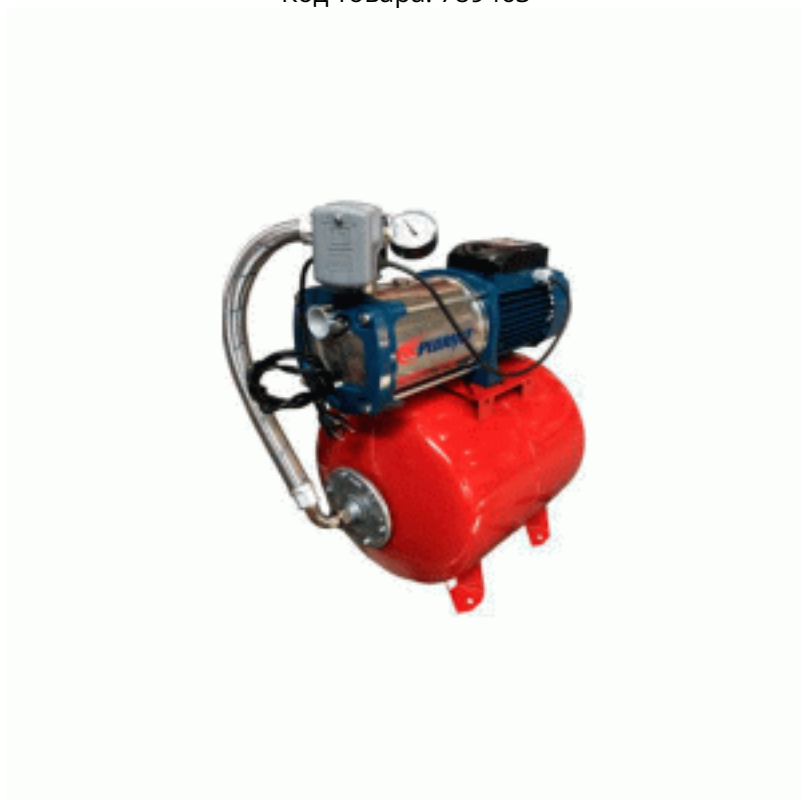

# Насосная станция Pedrollo PLURIJETm 3/ 80X - CL24 с защитой от сухого хода

Код товара: 789463

Цена: 52 066,88 руб.

Объем бака	24 л
Тип насоса	Центробежный многоступенчатый самовсасывающий
Напряжение	230 В
Напор	40 м
Подача	4,8 куб.м/час
Мощность	0.48 кВт
Защита от сухого хода	Есть
Соединение	1" - 1"
Длина	550 мм
Ширина	255 мм
Высота	445 мм
Вес	16.3 кг
Степень защиты	IPX4
Производитель	Pedrollo (Италия)
Высота всасывания	9 м
Рабочее колесо	Норил
Производитель двигателя	Pedrollo
Материал ведущего вала	Нержавеющая сталь

Насосные станции от известного Итальянского бренда Pedrollo имеют большой ассортимент и отличаются высоким качеством используемого оборудования. Насосные станции для воды Pedrollo собираются на базе различных насосов, гидроаккумуляторов и реле давления, что выгодно отличает их от конкурентов. В линейке насосов используются многоступенчатые насосы, вихревые плунжерные и эжекторные с высоким уровнем забора воды с глубины.

Все насосные станции Pedrollo проходят полный цикл сборки и комплектровки в оборудованных цехах. Насосные станции выпускаются с баками объёмами 24 литра, 50 литров и 100 литровыми гидроаккумуляторами.

При выборе насосной станции Pedrollo надо обратить внимание на такие элементы как:

- Реле давления ( может быть как с сухим ходом так и без)
- Объём гидроаккумулятора от 24 литров до 100 литров.
- Установленный насос/голова имеет несколько модификаций и выпускаются с корпусом из нержавеющей стали, чугуна и алюминия.
- Манометрическую высоту всасывания ( обычно она составляет до 8 метров)
- Высоту напора водяного столба, она и будет основным выбором при подборе необходимого рабочего давления в системах водоснабжения и полива.
- Места установки так как практически все поверхностные насосы которые охлаждаются крыльчаткой а не водой создают определенные шумы.