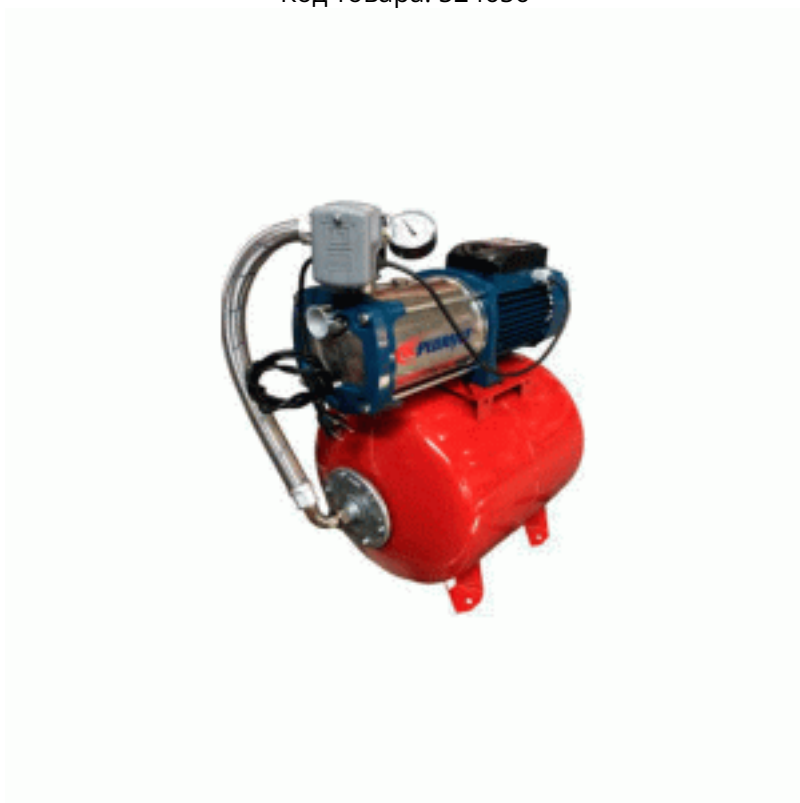

Насосная станция Pedrollo PLURIJETm 4/100X - CL24

Код товара: 524656

Цена: 56 594,43 руб.

| | |
|-------------------------|---|
| Объем бака | 24 л |
| Тип насоса | Центробежный многоступенчатый самовсасывающий |
| Напряжение | 230 В |
| Напор | 50 м |
| Подача | 7,8 куб.м/час |
| Мощность | 0.75 кВт |
| Защита от сухого хода | Нет |
| Соединение | 1" - 1" |
| Длина | 0 мм |
| Ширина | 255 мм |
| Высота | 465 мм |
| Вес | 19.6 кг |
| Степень защиты | IPX4 |
| Производитель | Pedrollo (Италия) |
| Высота всасывания | 9 м |
| Рабочее колесо | Норил |
| Производитель двигателя | Pedrollo |
| Материал ведущего вала | Нержавеющая сталь |

Насосные станции от известного Итальянского бренда Pedrollo имеют большой ассортимент и отличаются высоким качеством используемого оборудования. Насосные станции для воды Pedrollo собираются на базе различных насосов, гидроаккумуляторов и реле давления, что выгодно отличает их от конкурентов. В линейке насосов используются многоступенчатые насосы, вихревые плунжерные и эжекторные с высоким уровнем забора воды с глубины.

Все насосные станции Pedrollo проходят полный цикл сборки и комплектовки в оборудованных цехах. Насосные станции выпускаются с баками объемами 24 литра, 50 литров и 100 литровыми

гидроаккумуляторами.

При выборе насосной станции Pedrollo надо обратить внимание на такие элементы как:

- Реле давления (может быть как с сухим ходом так и без)
- Объем гидроаккумулятора от 24 литров до 100 литров.
- Установленный насос/голова имеет несколько модификаций и выпускаются с корпусом из нержавеющей стали, чугуна и алюминия.
- Манометрическую высоту всасывания (обычно она составляет до 8 метров)
- Высоту напора водяного столба, она и будет основным выбором при подборе необходимого рабочего давления в системах водоснабжения и полива.
- Места установки так как практически все поверхностные насосы которые охлаждаются крыльчаткой а не водой создают определенные шумы.